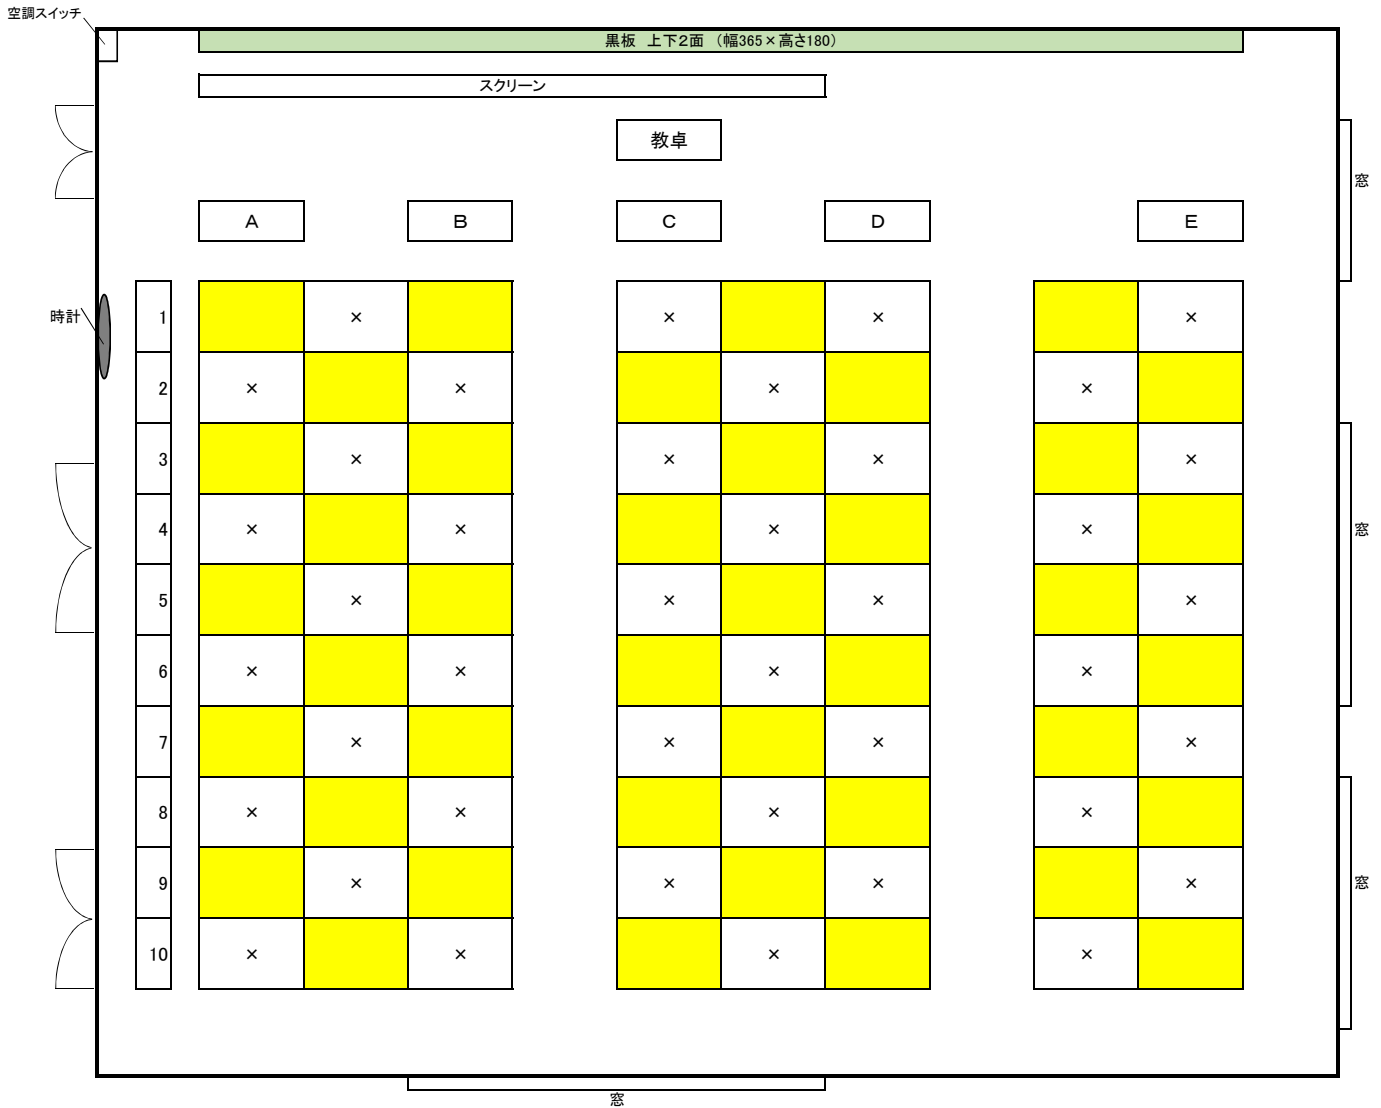

教室配置図

教室名 113教室

<p>コロナウイルス対応時の授業収容人数</p>	<p>40</p>
--------------------------	-----------

※ 黄色に着色している座席のみ、利用可能です。