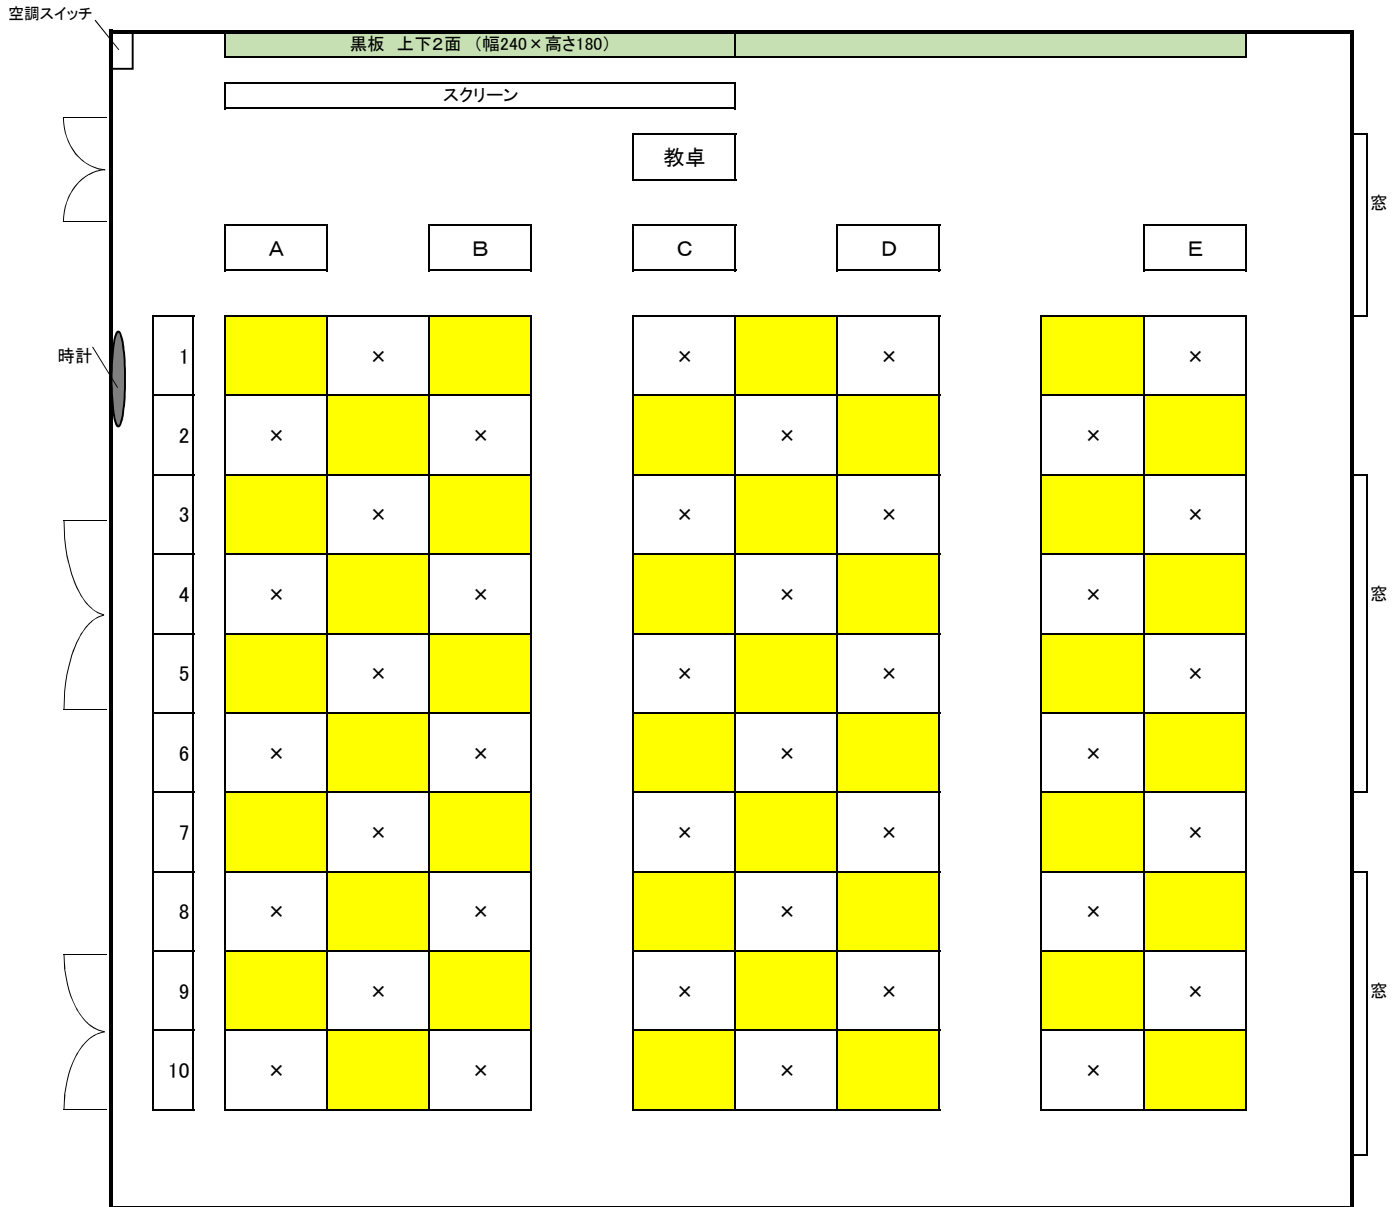

教室配置図

教室名 **112教室**

コロナウイルス対応時の授業収容人数	40
-------------------	----

※ 黄色に着色している座席のみ、利用可能です。