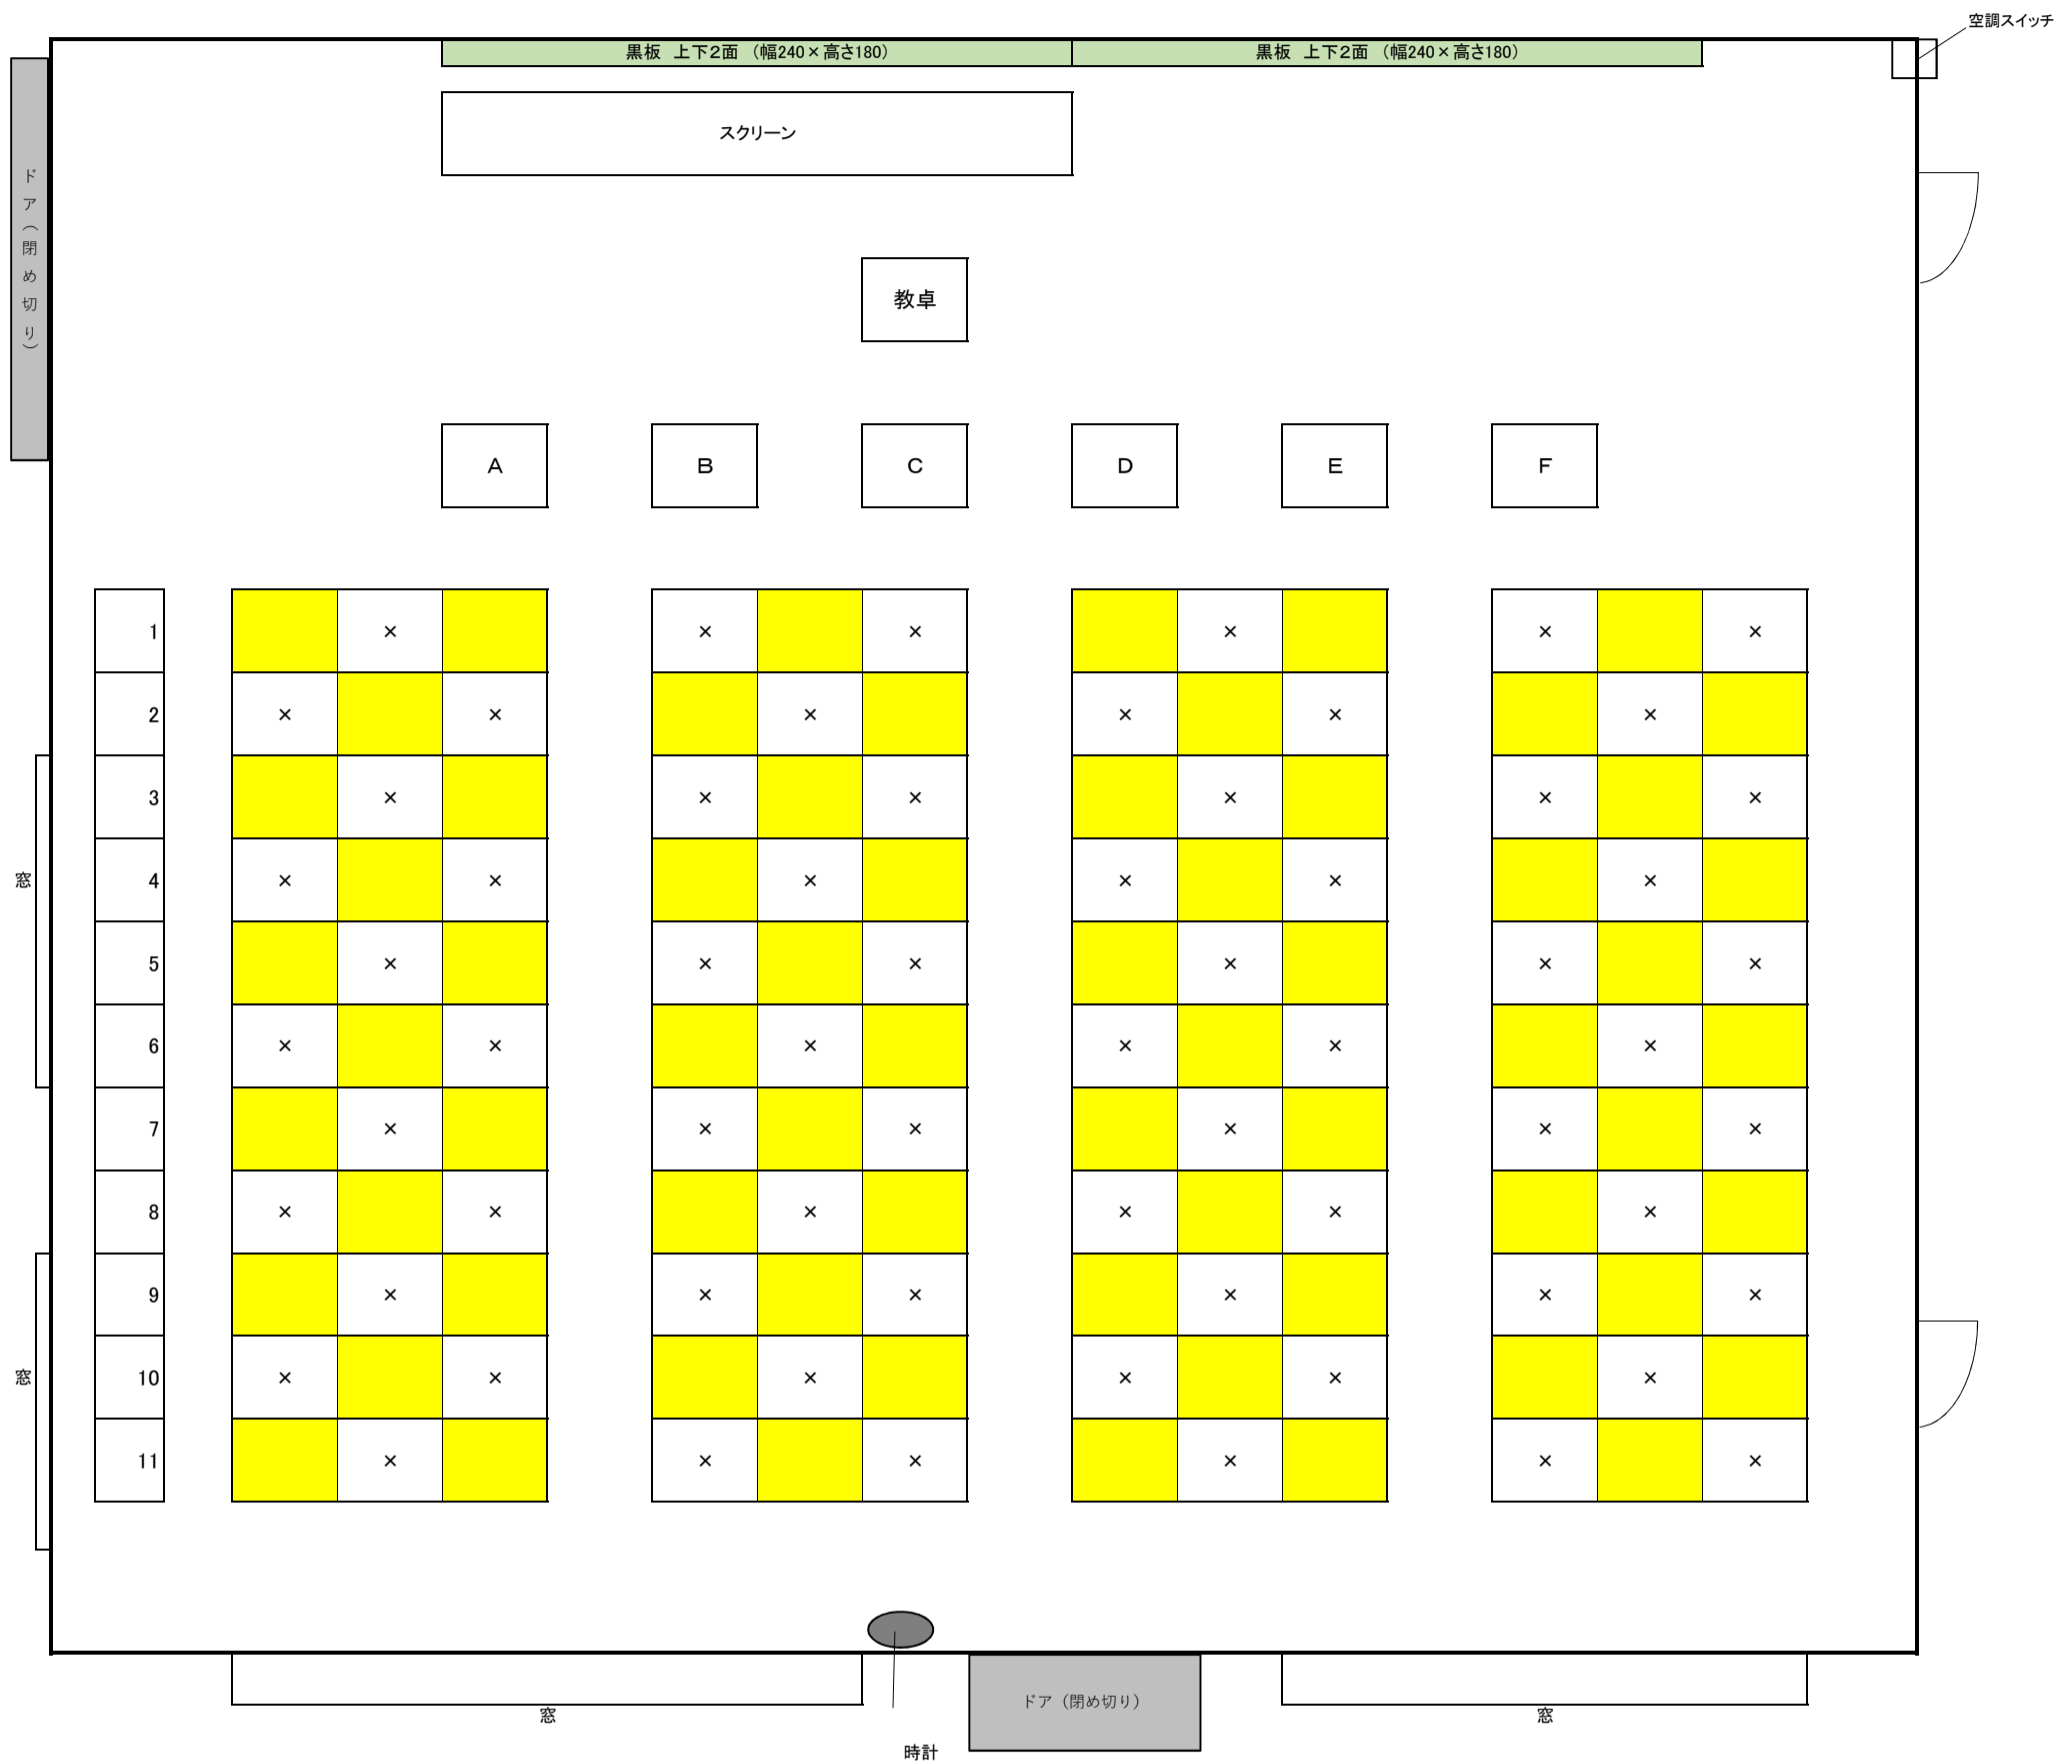

# 教室配置図

教室名 109教室

コロナウイルス対応時の授業収容人数	66
-------------------	----

※ 黄色に着色している座席のみ、利用可能です。