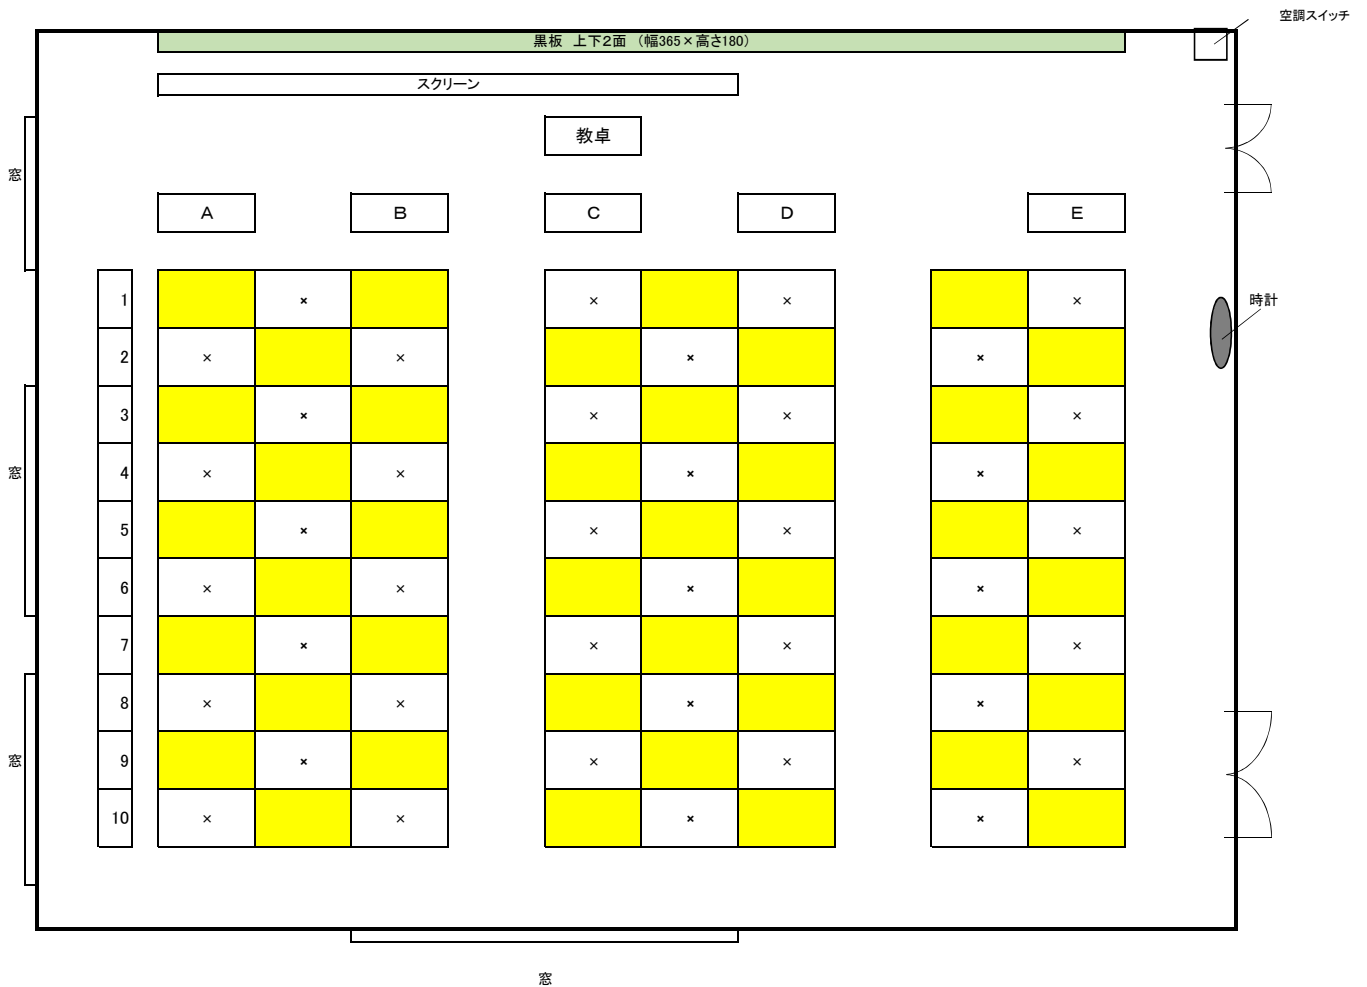

教室配置図

教室名 **107教室**

コロナウイルス対応時の授業収容人数	40
-------------------	----

※ 黄色に着色している座席のみ、利用可能です。