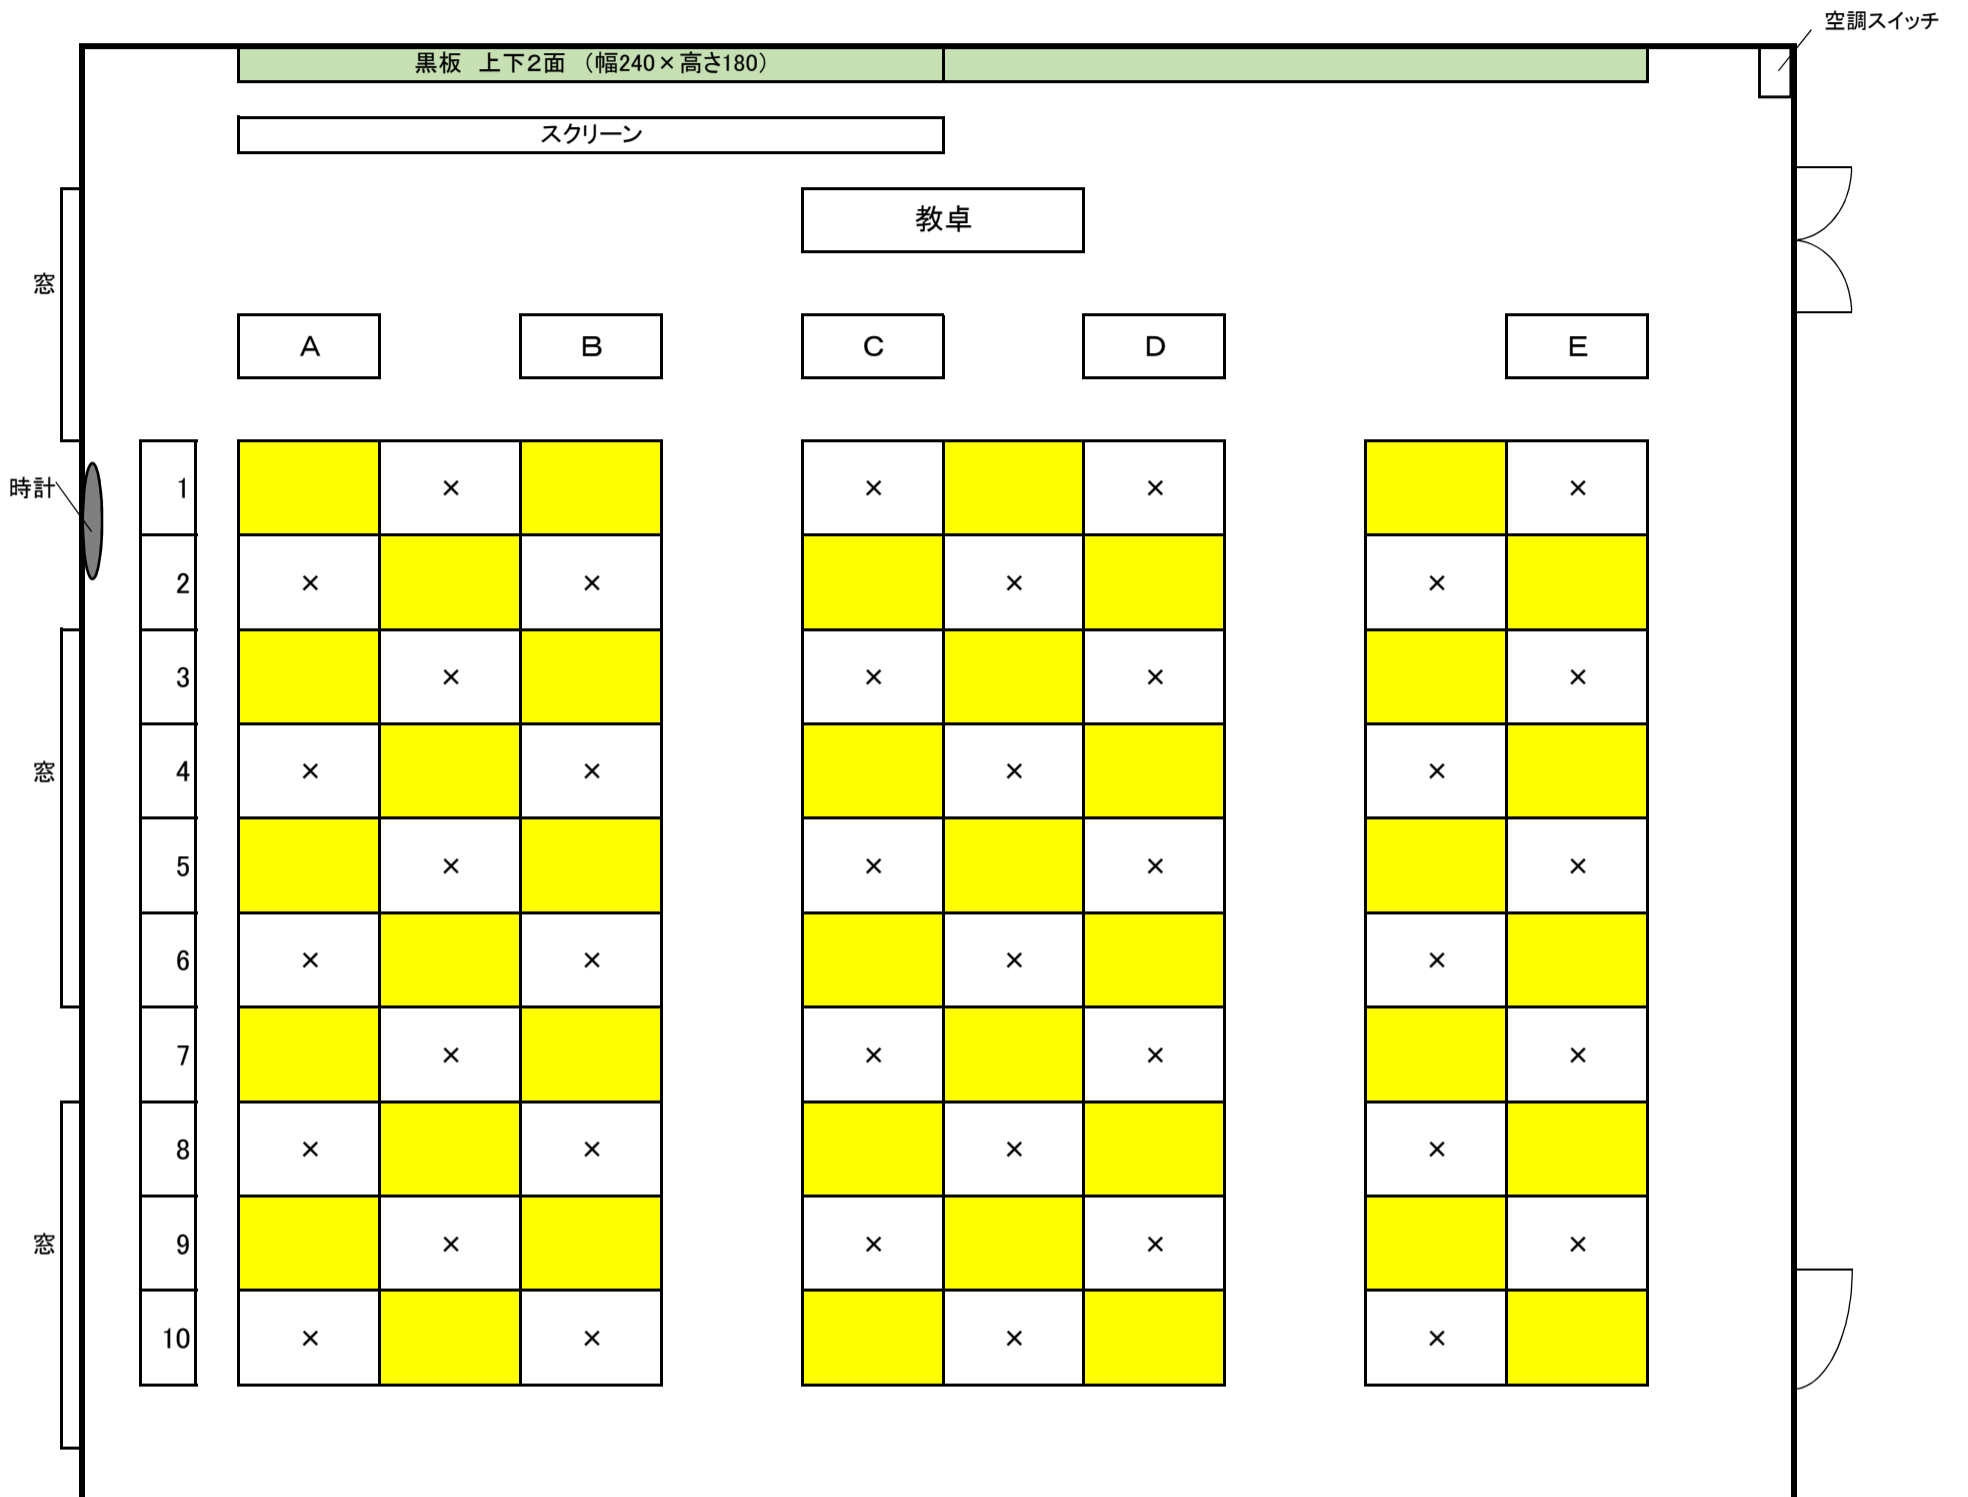

# 教室配置図

教室名 **106教室**

<p>新型コロナウイルス対応時の授業収容人数</p>	<p>40</p>
----------------------------	-----------

※ 黄色に着色している座席のみ、利用可能です。