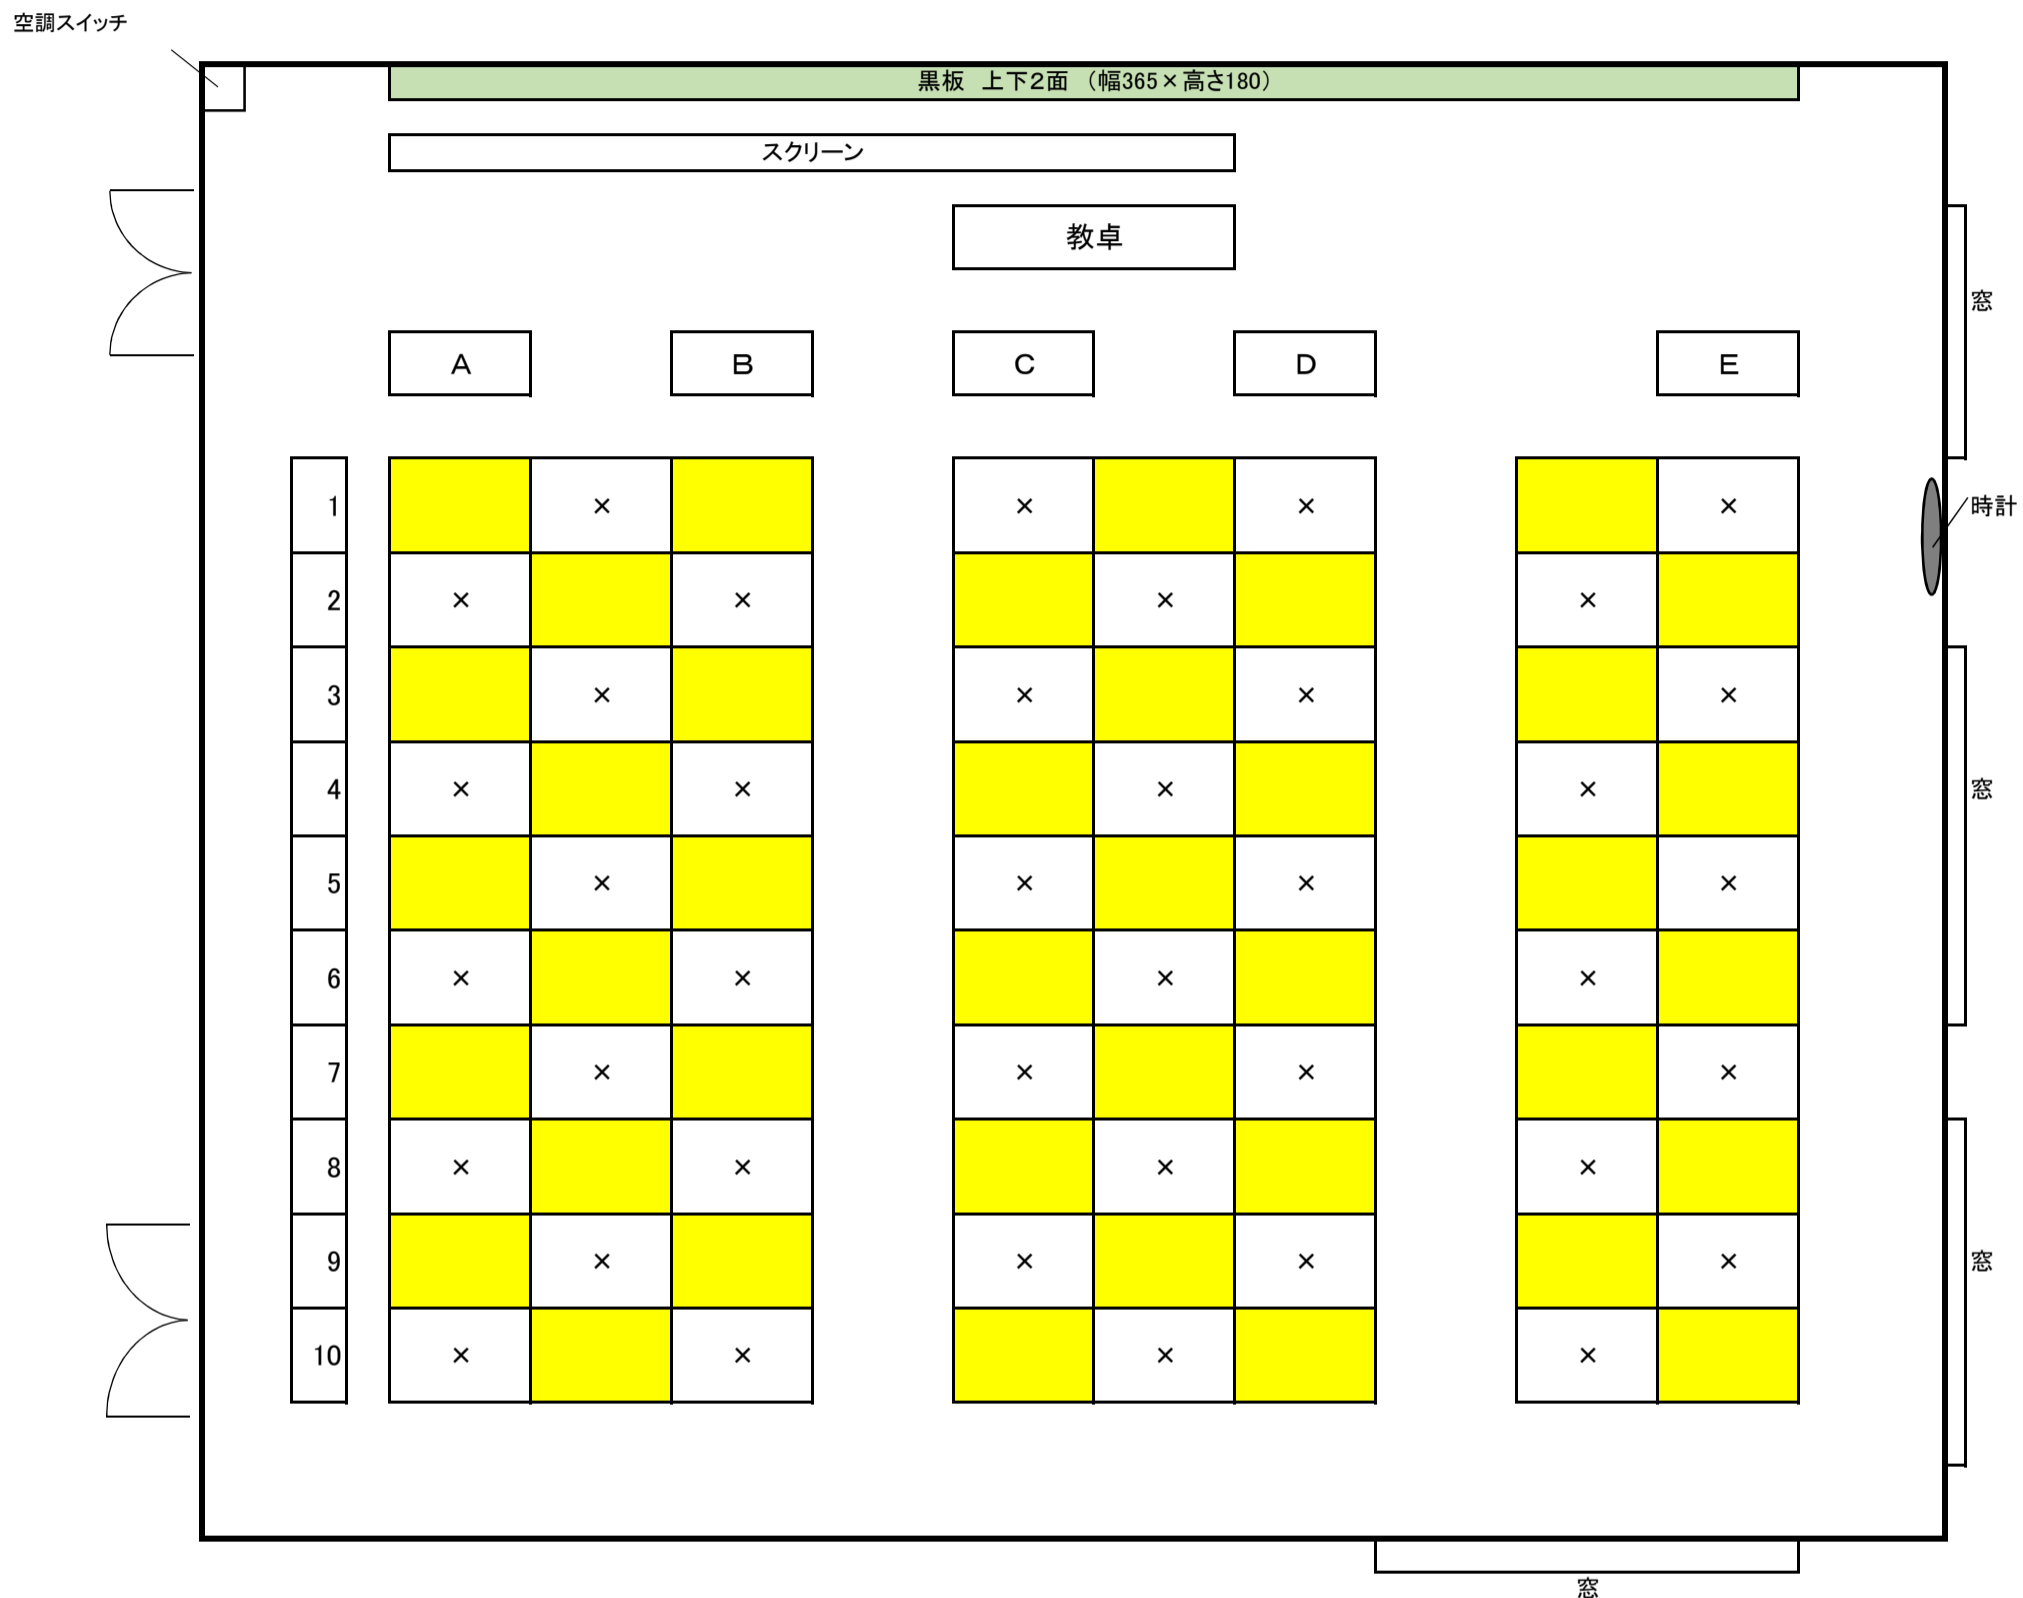

教室配置図

教室名 105教室

コロナウイルス対応時の授業収容人数	40
-------------------	----

※ 黄色に着色している座席のみ、利用可能です。