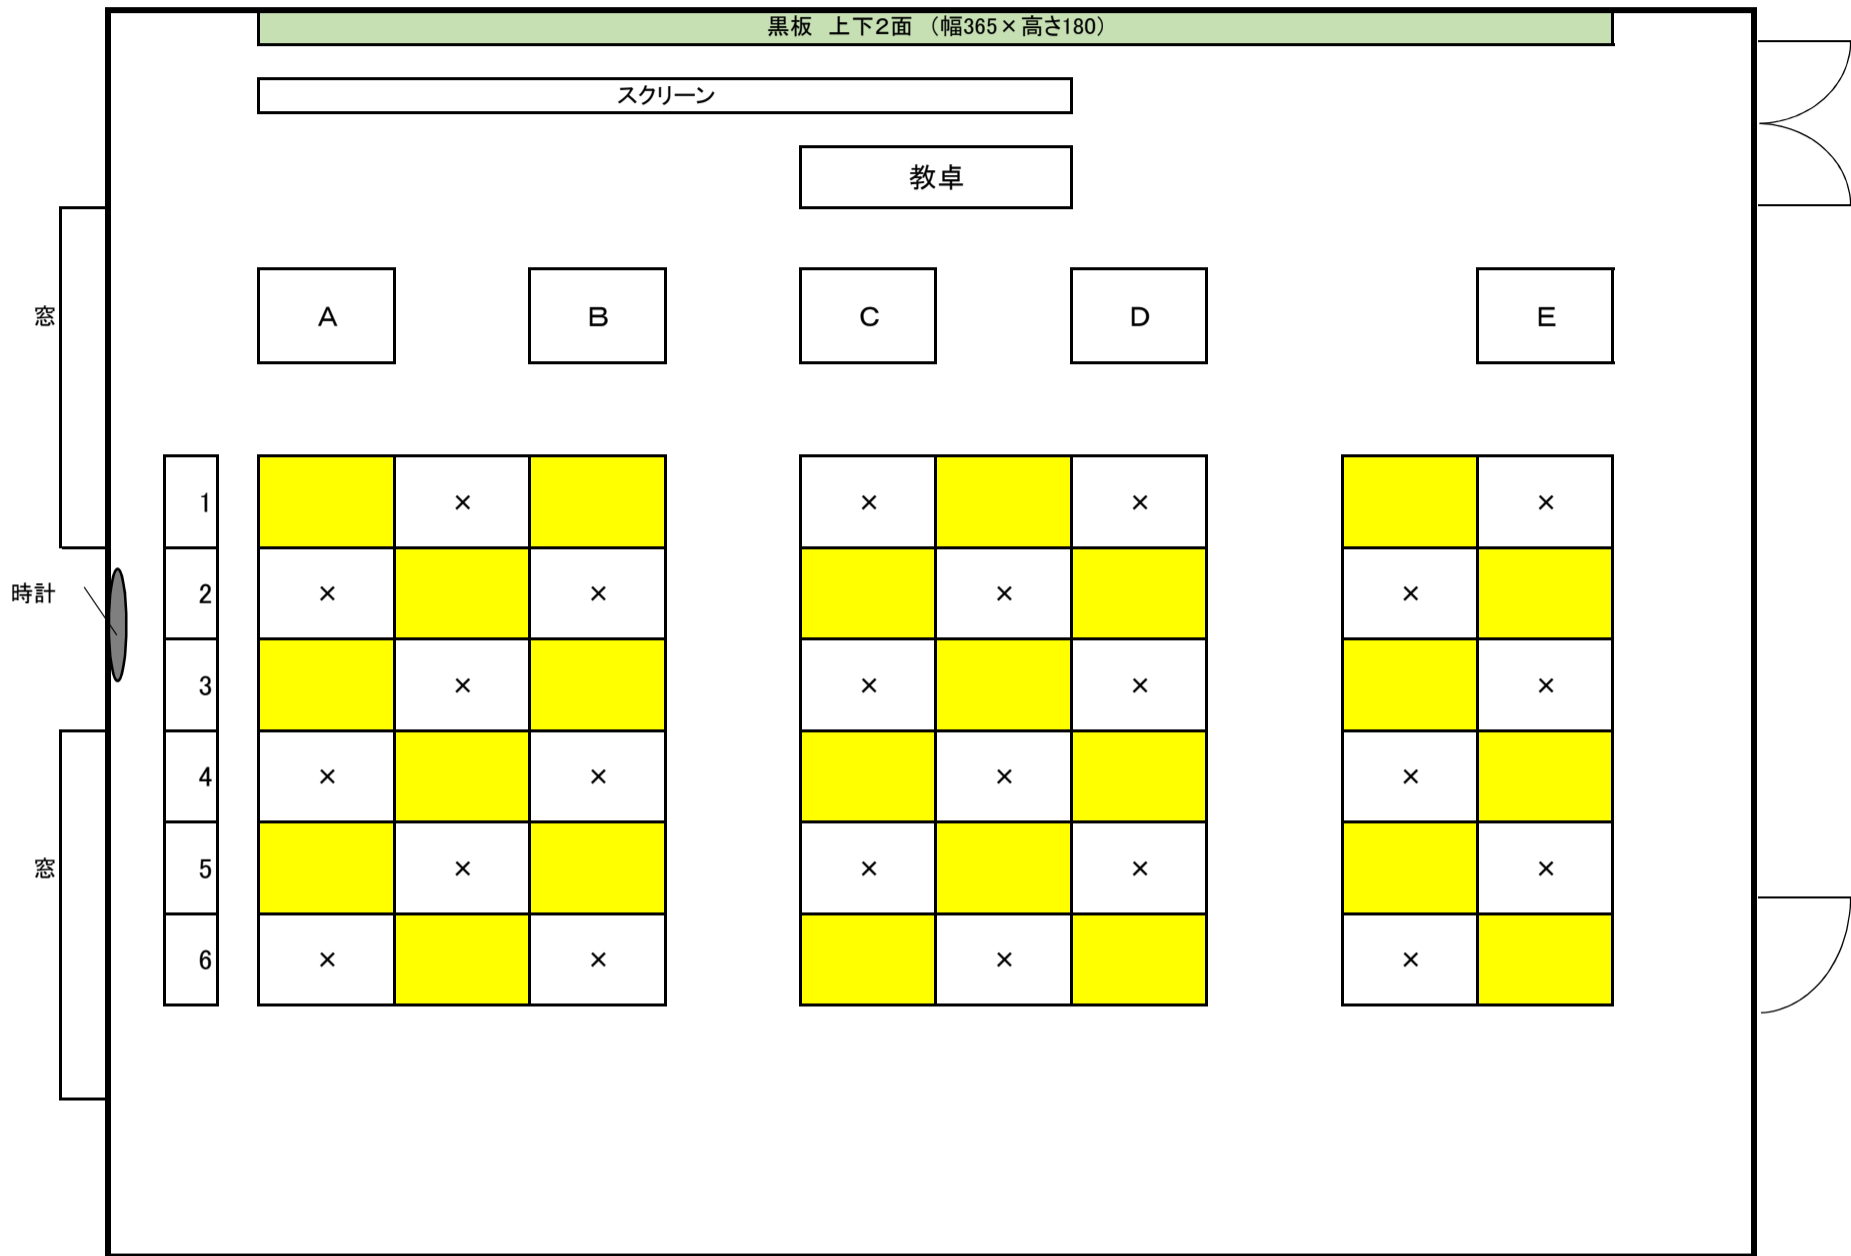

# 教室配置図

教室名 103教室

コロナウイルス対応時の授業収容人数	24
-------------------	----

※ 黄色に着色している座席のみ、利用可能です。