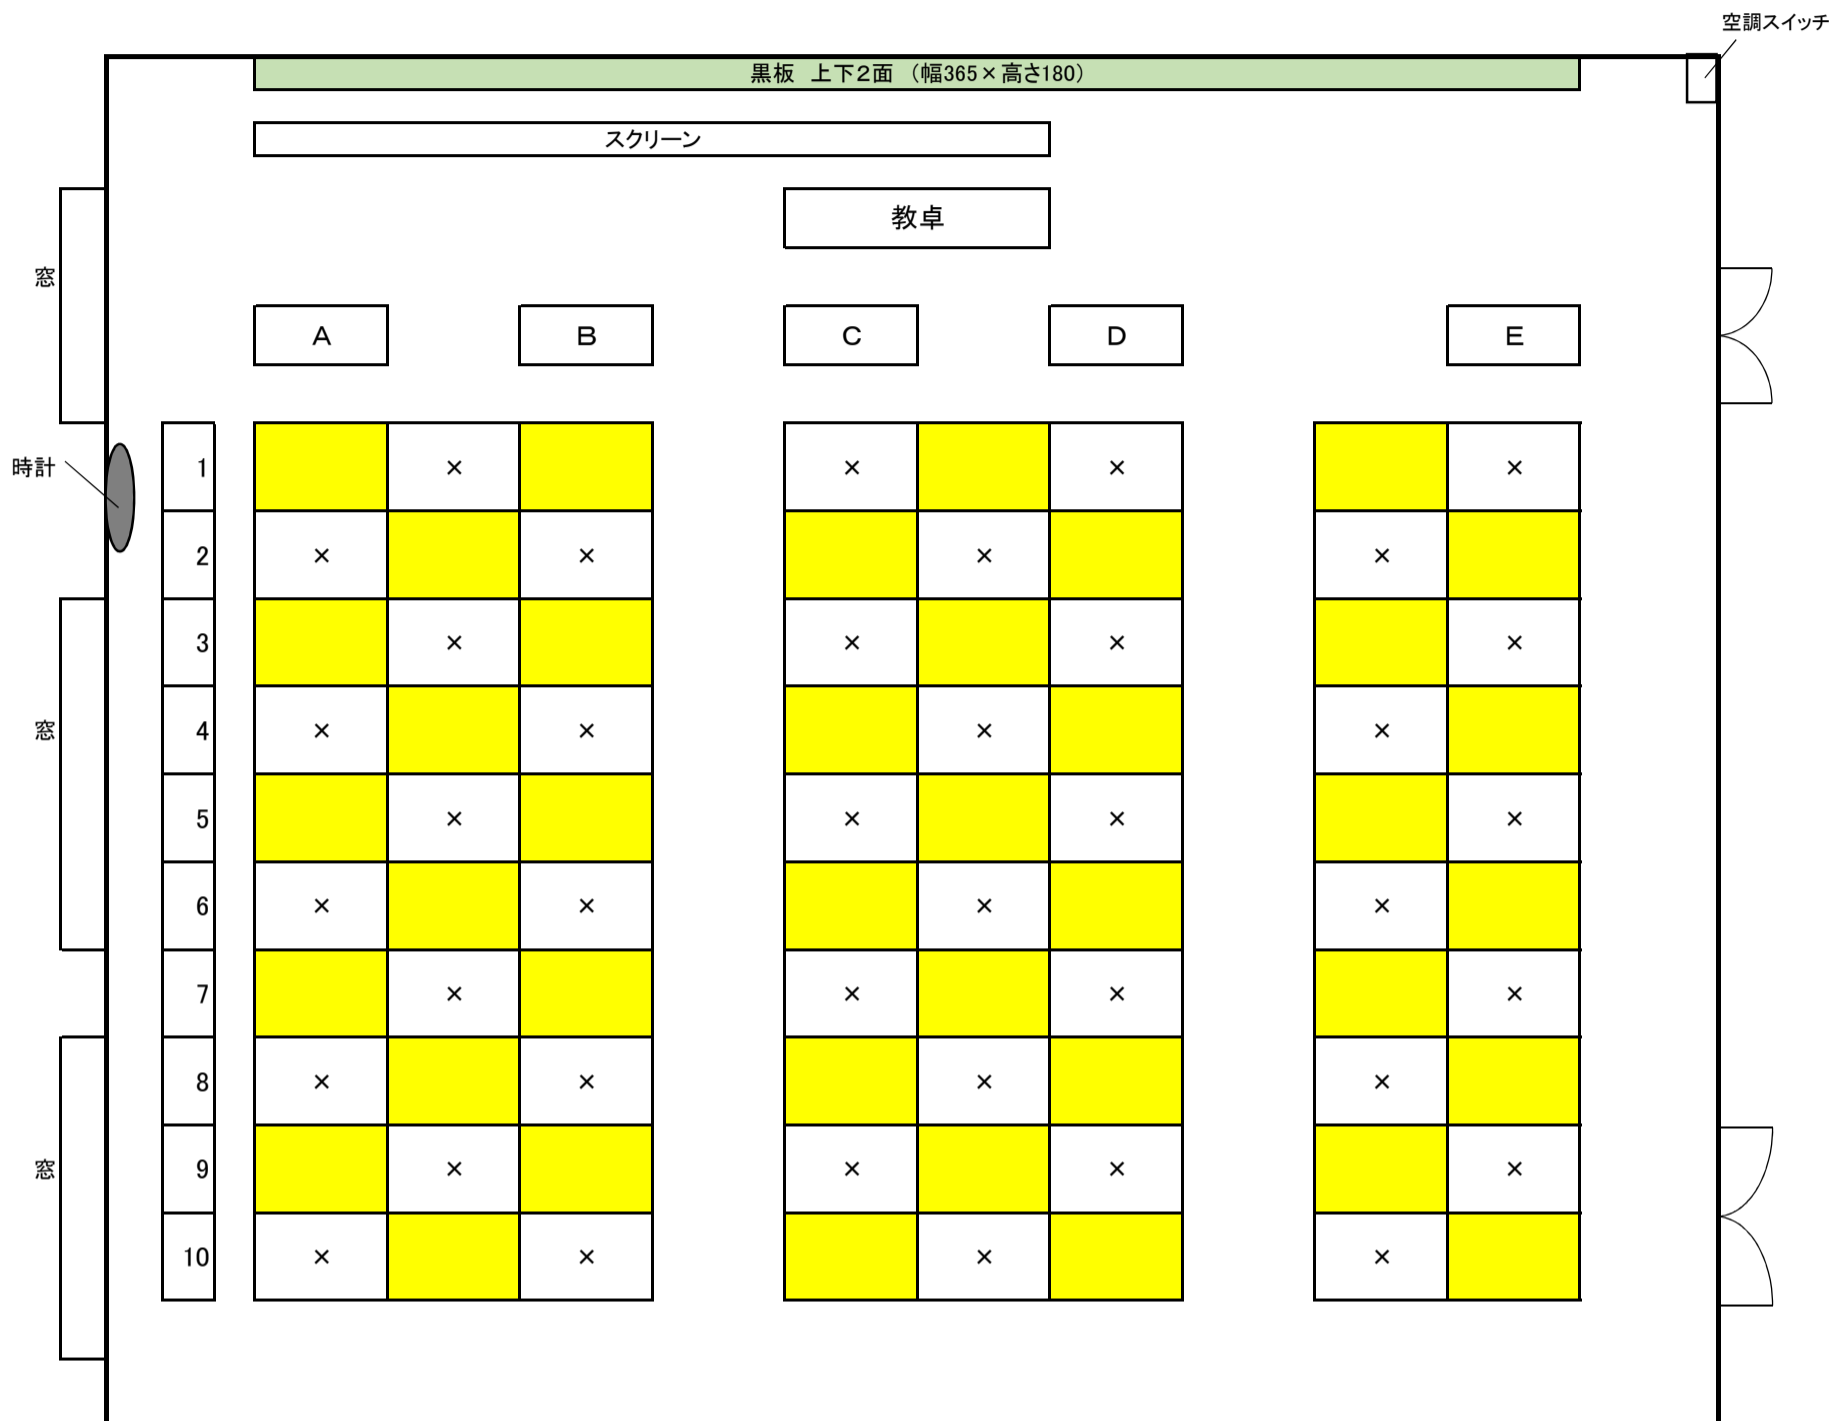

教室配置図

教室名 101教室

コロナウイルス対応時の授業収容人数	40
-------------------	----

※ 黄色に着色している座席のみ、利用可能です。