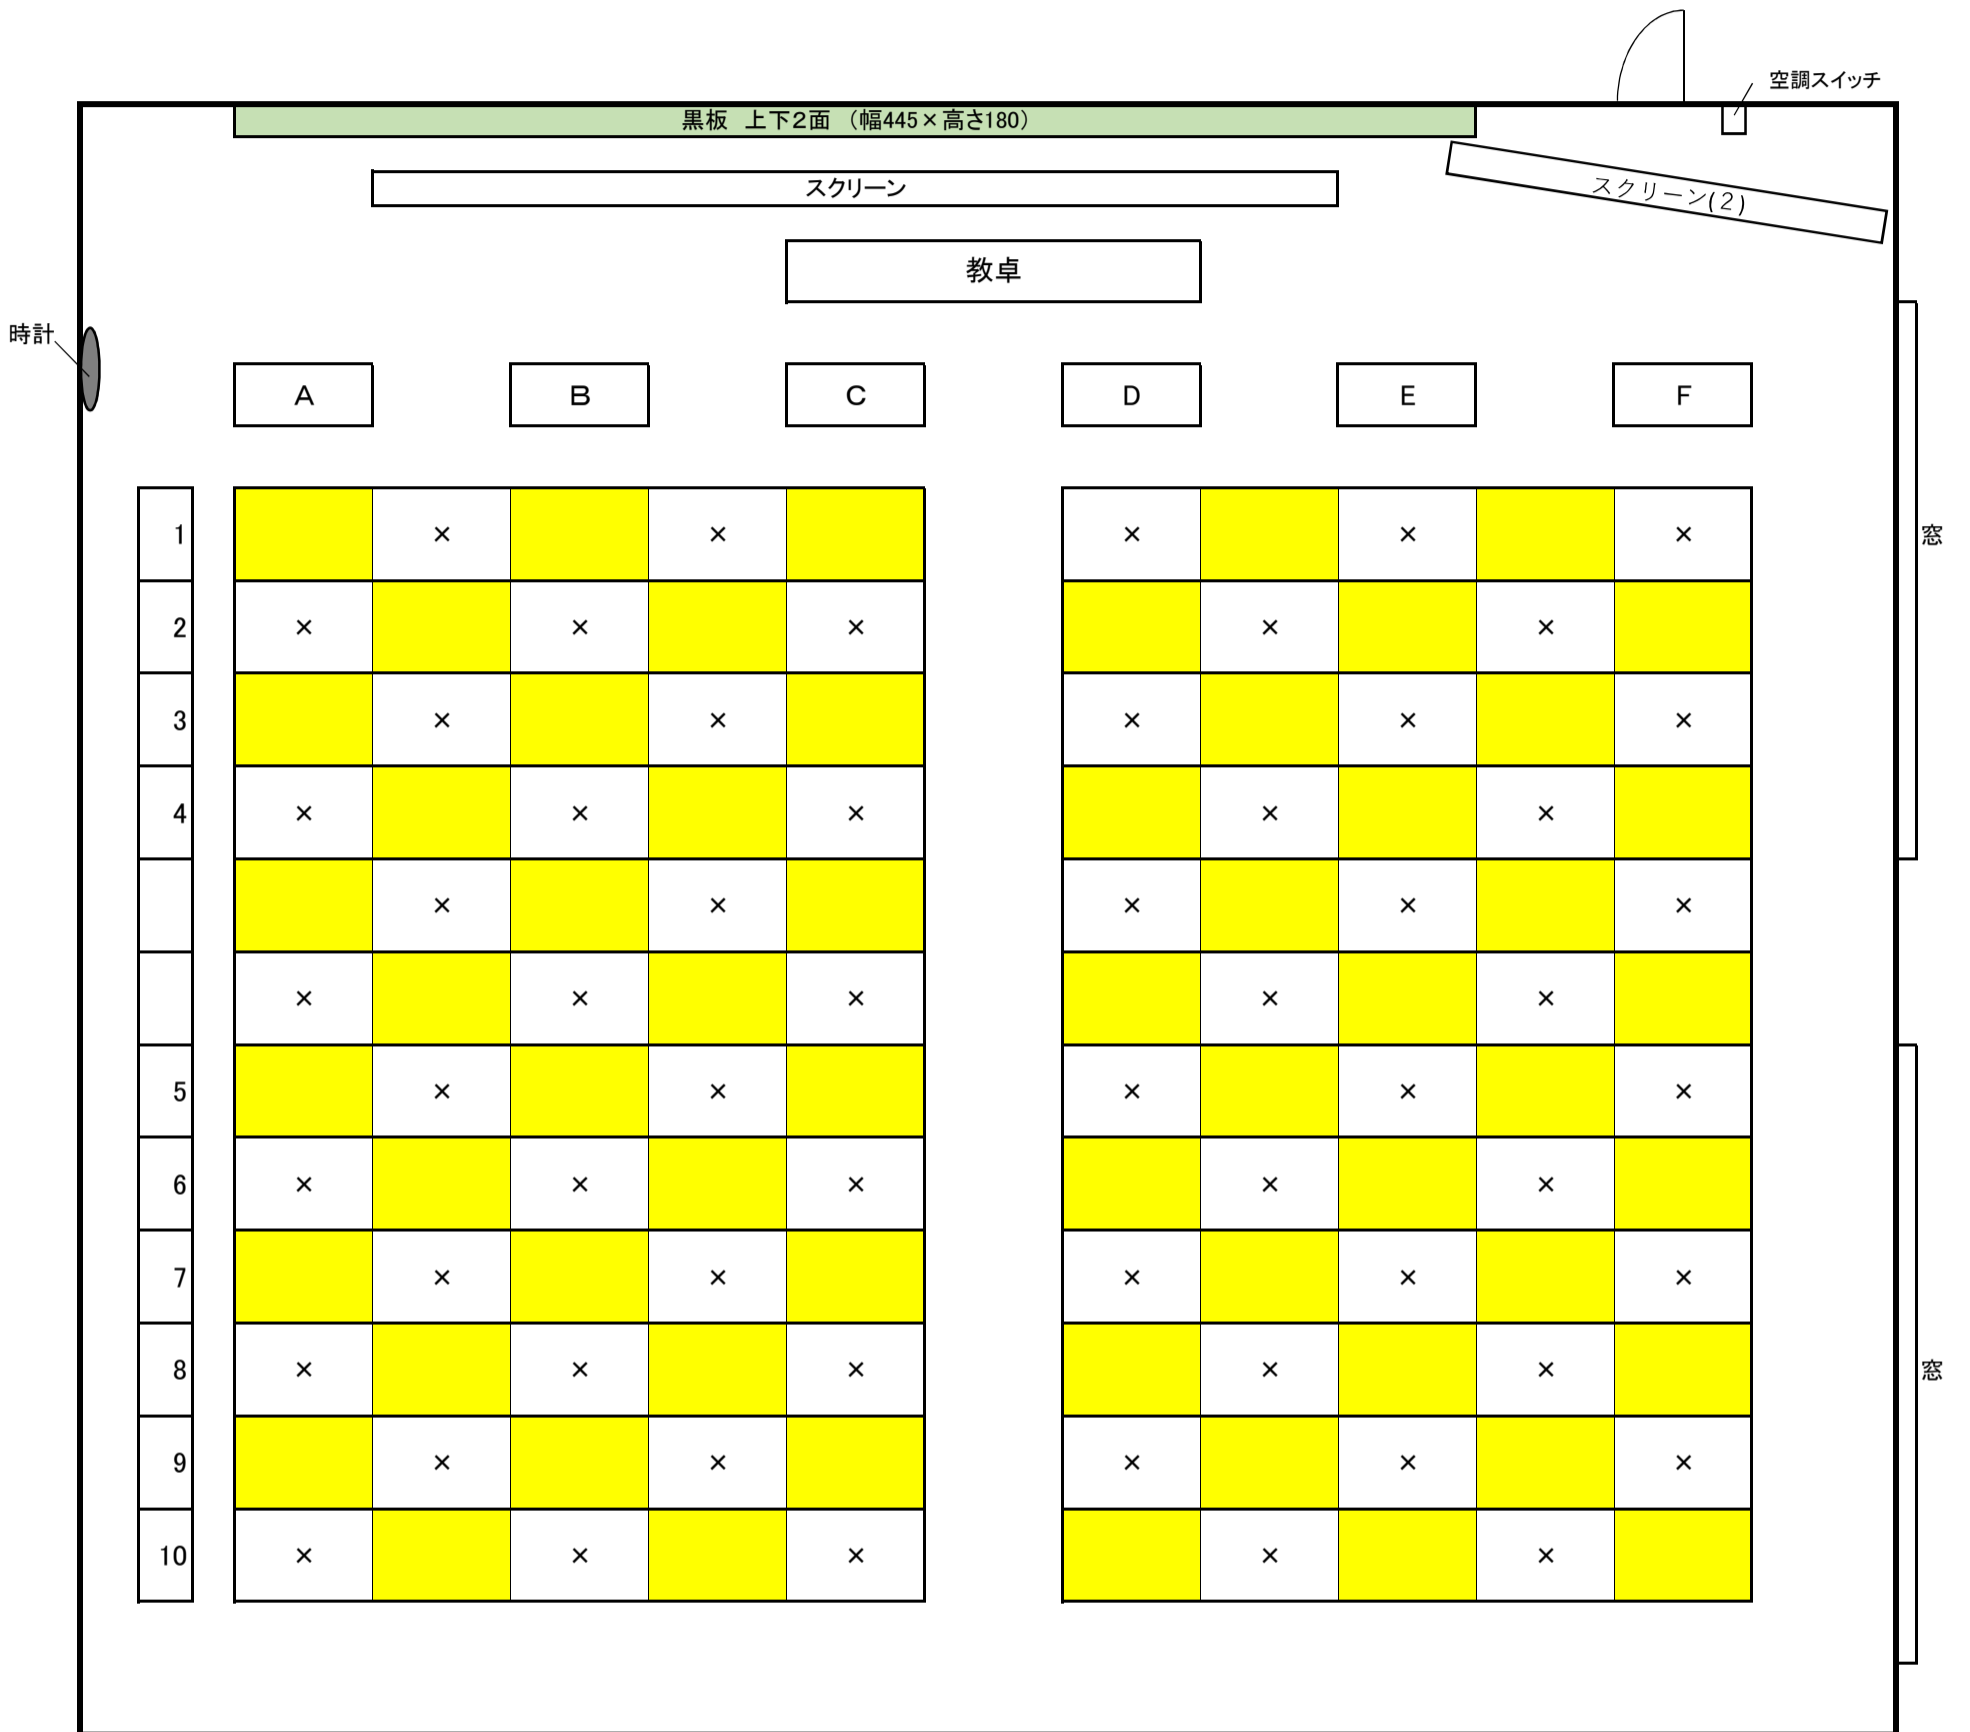

# 教室配置図

教室名 **1341教室**

<p>コロナウイルス対応時の授業収容人数</p>	<p>60</p>
--------------------------	-----------

※ 黄色に着色している座席のみ、利用可能です。