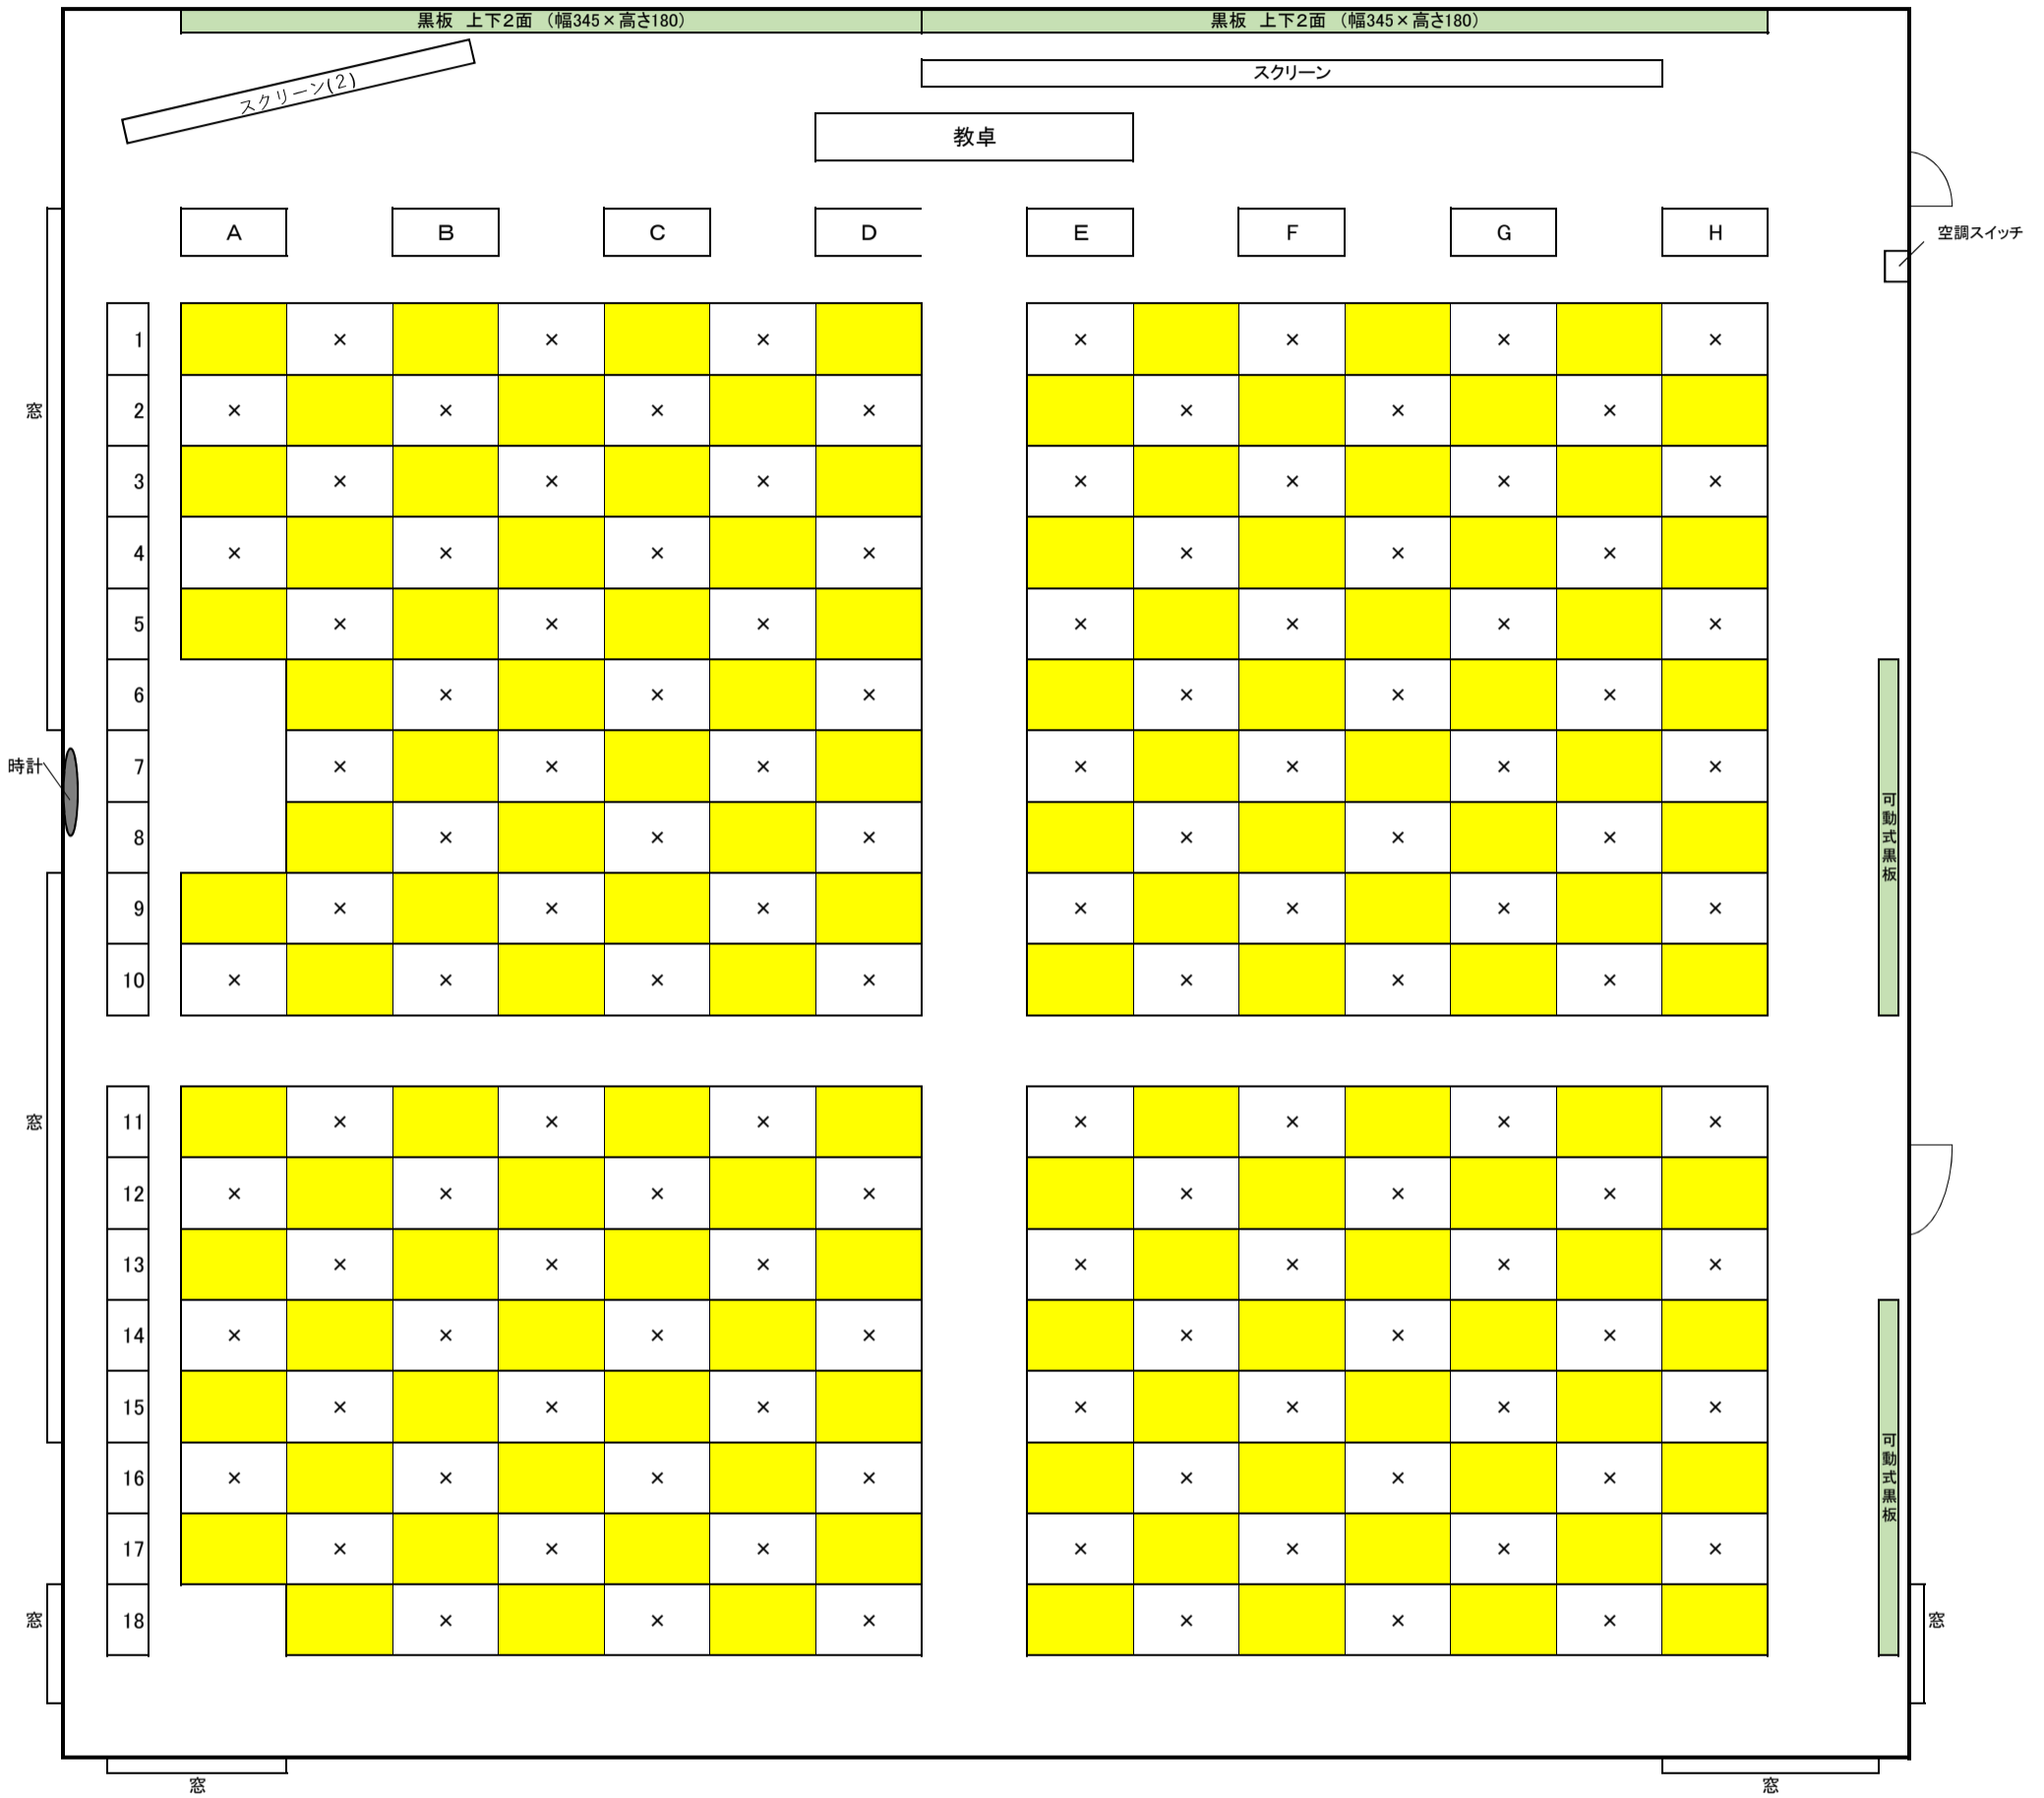

# 教室配置図

教室名 1331教室

<p>コロナウイルス対応時の授業収容人数</p>	<p>125</p>
--------------------------	------------

※ 黄色に着色している座席のみ、利用可能です。