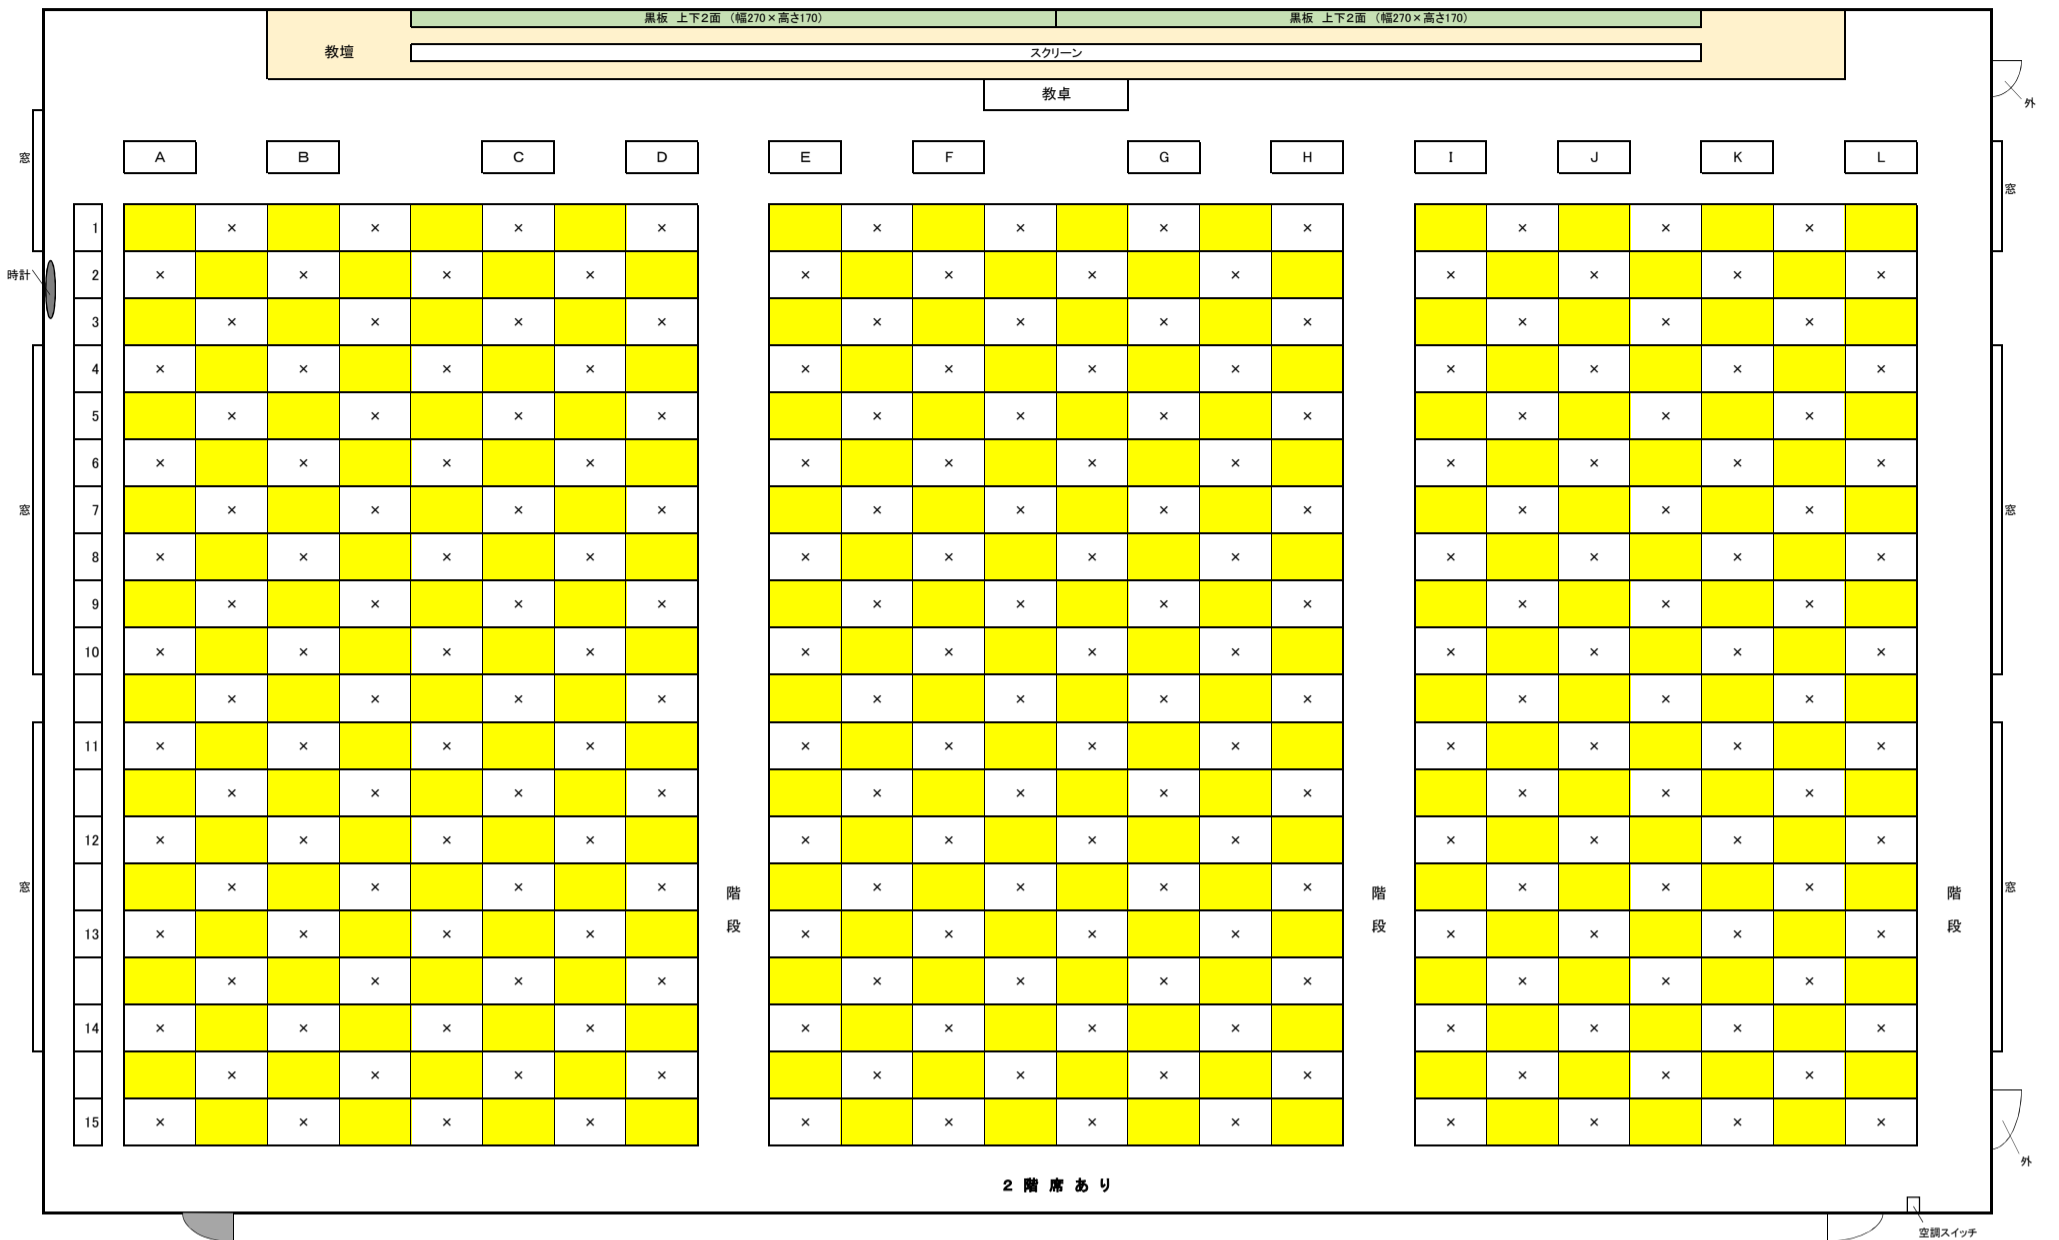

教室配置図

教室名 1323教室

コロナウイルス対応時の授業収容人数(1F)	230
-----------------------	-----

コロナウイルス対応時の授業収容人数(1F+2F)	278
--------------------------	-----

※ 黄色に着色している座席のみ、利用可能です。

コロナウイルス対応時の授業収容人数(2F)	48
-----------------------	----

※ 黄色に着色している座席のみ、利用可能です。