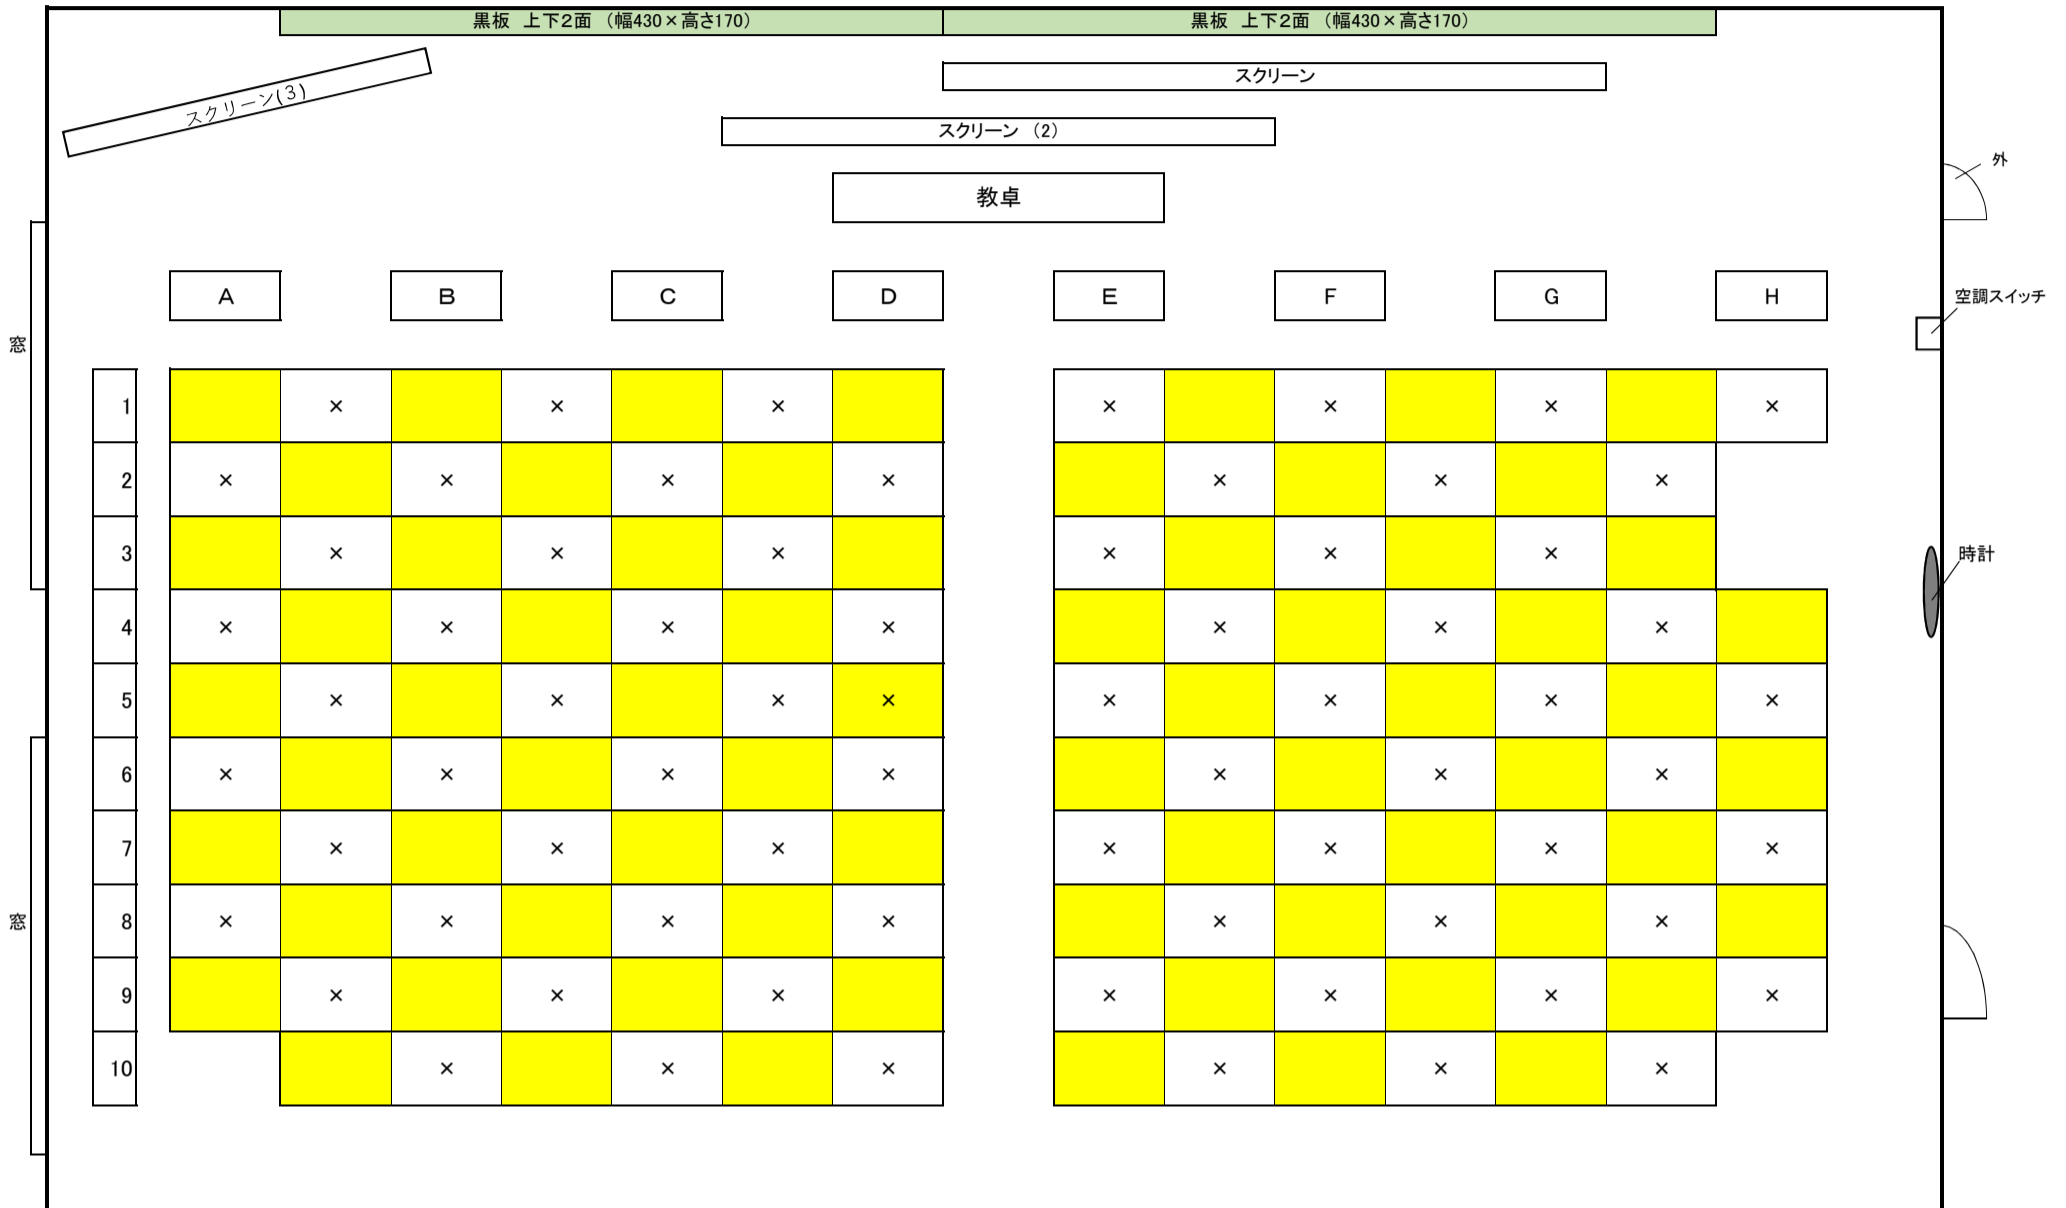

教室配置図

教室名 **1322教室**

コロナウイルス対応時の授業収容人数	68
-------------------	----

※ 黄色に着色している座席のみ、利用可能です。