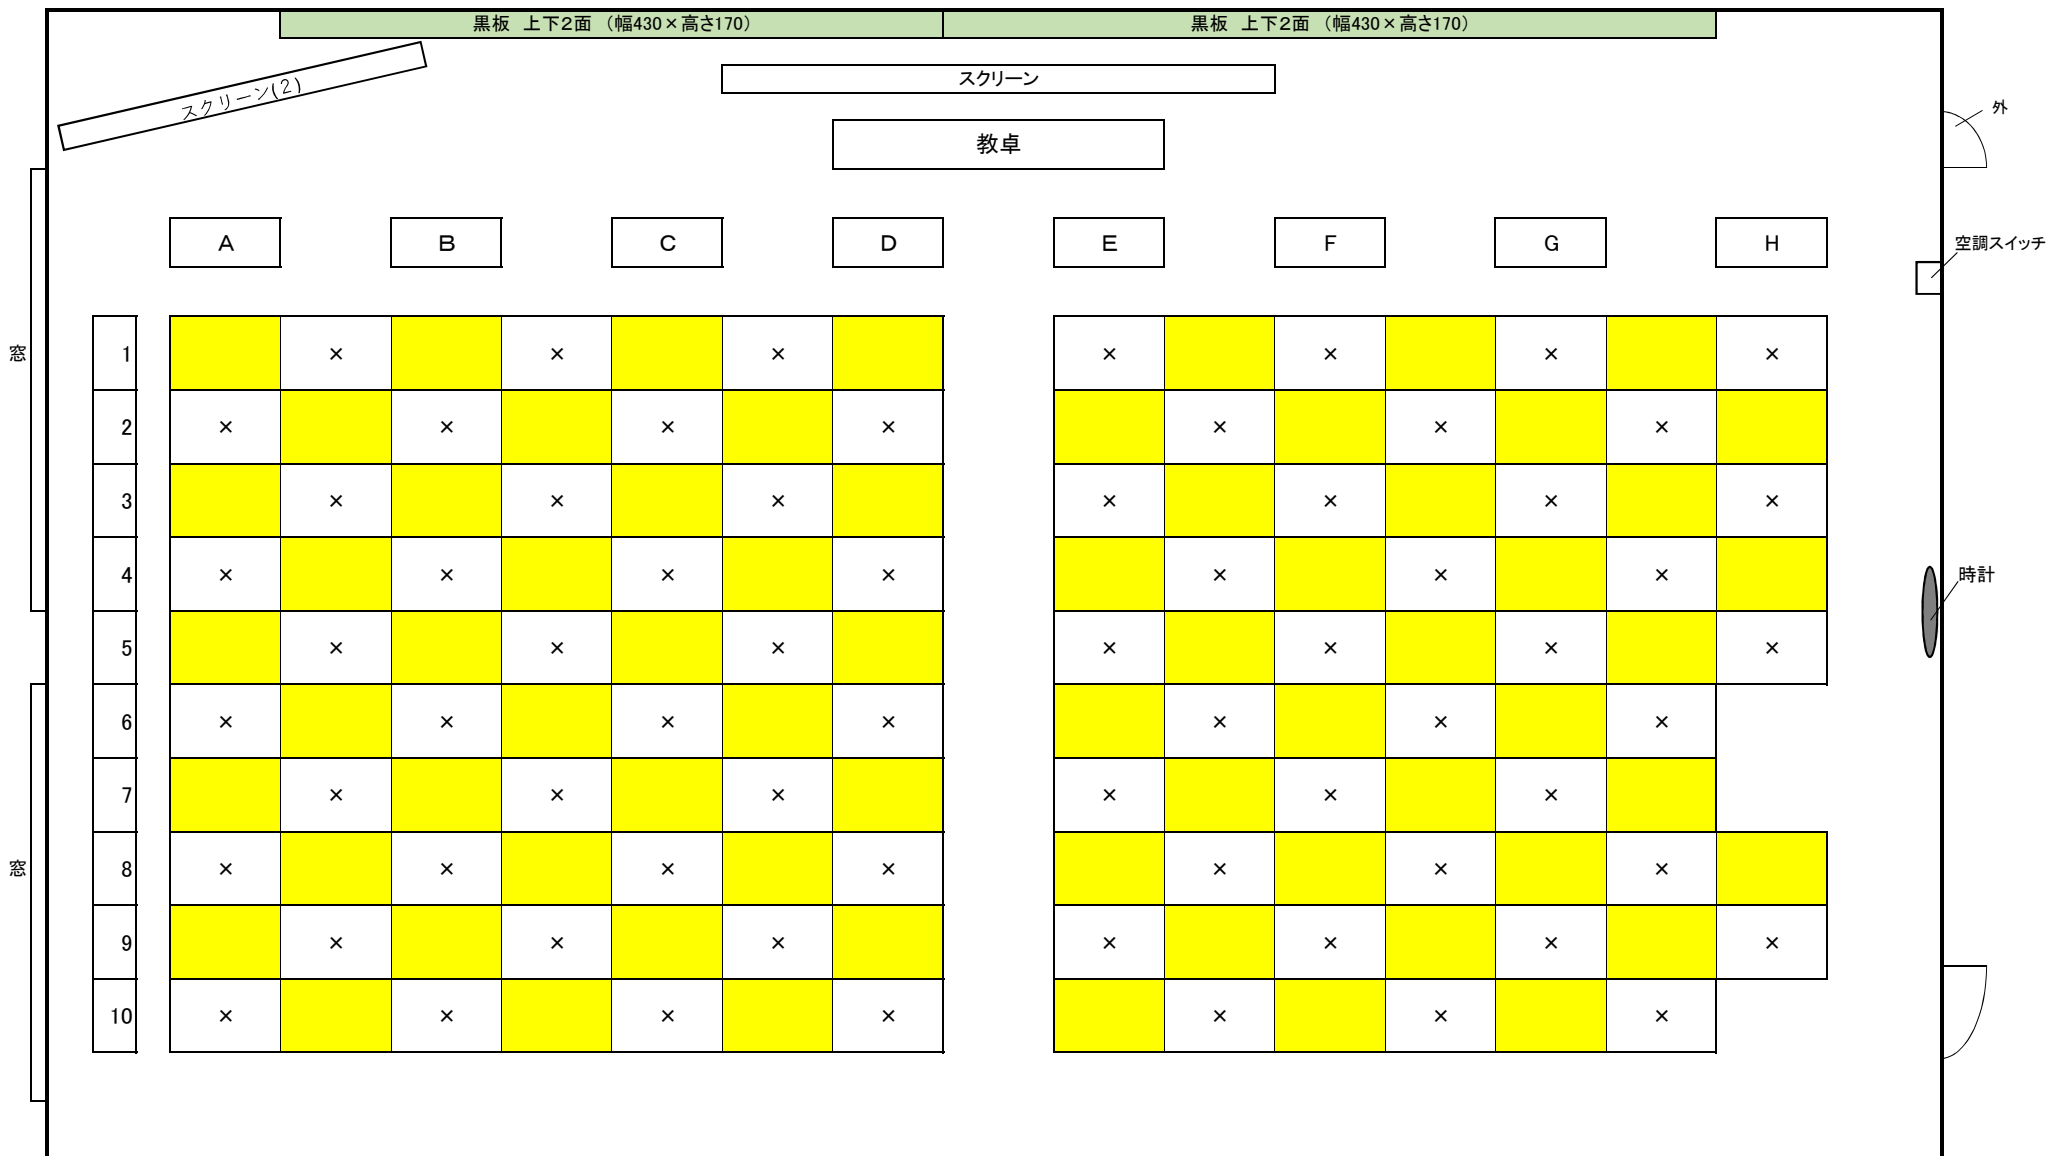

教室配置図

教室名 1321教室

コロナウイルス対応時の授業収容人数	68
-------------------	----

※ 黄色に着色している座席のみ、利用可能です。