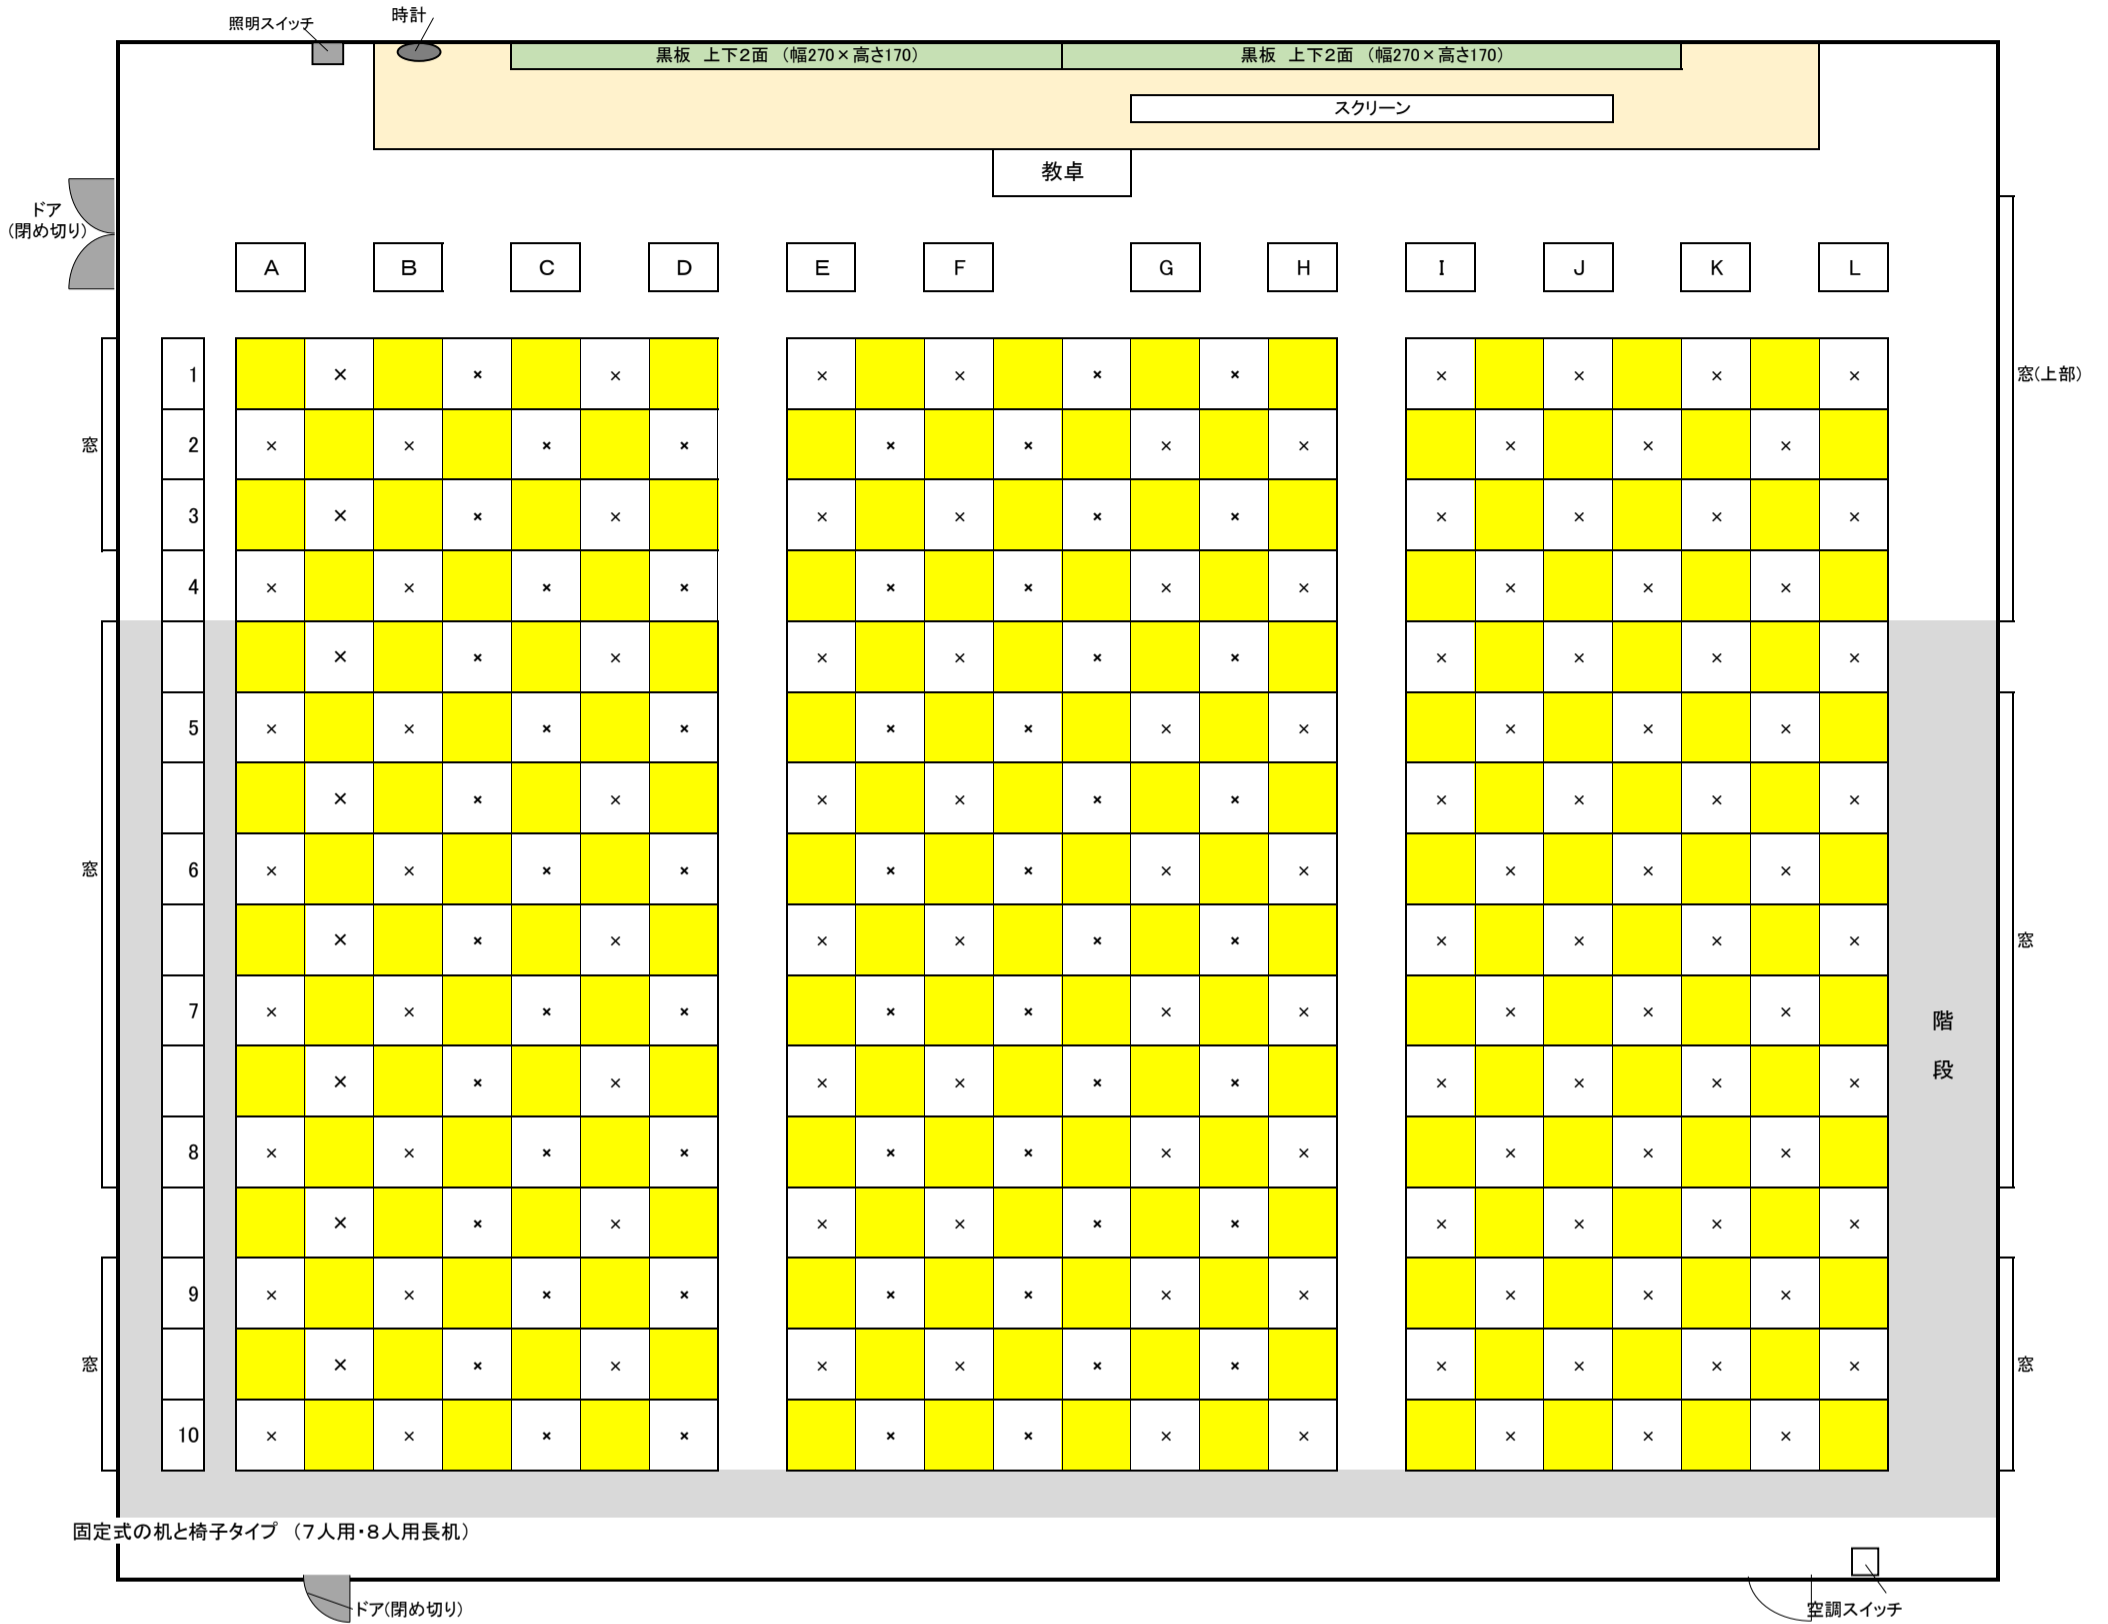

教室配置図

教室名 **1313教室**

新型コロナウイルス対応時の授業収容人数	176
---------------------	-----

※ 黄色に着色している座席のみ、利用可能です。