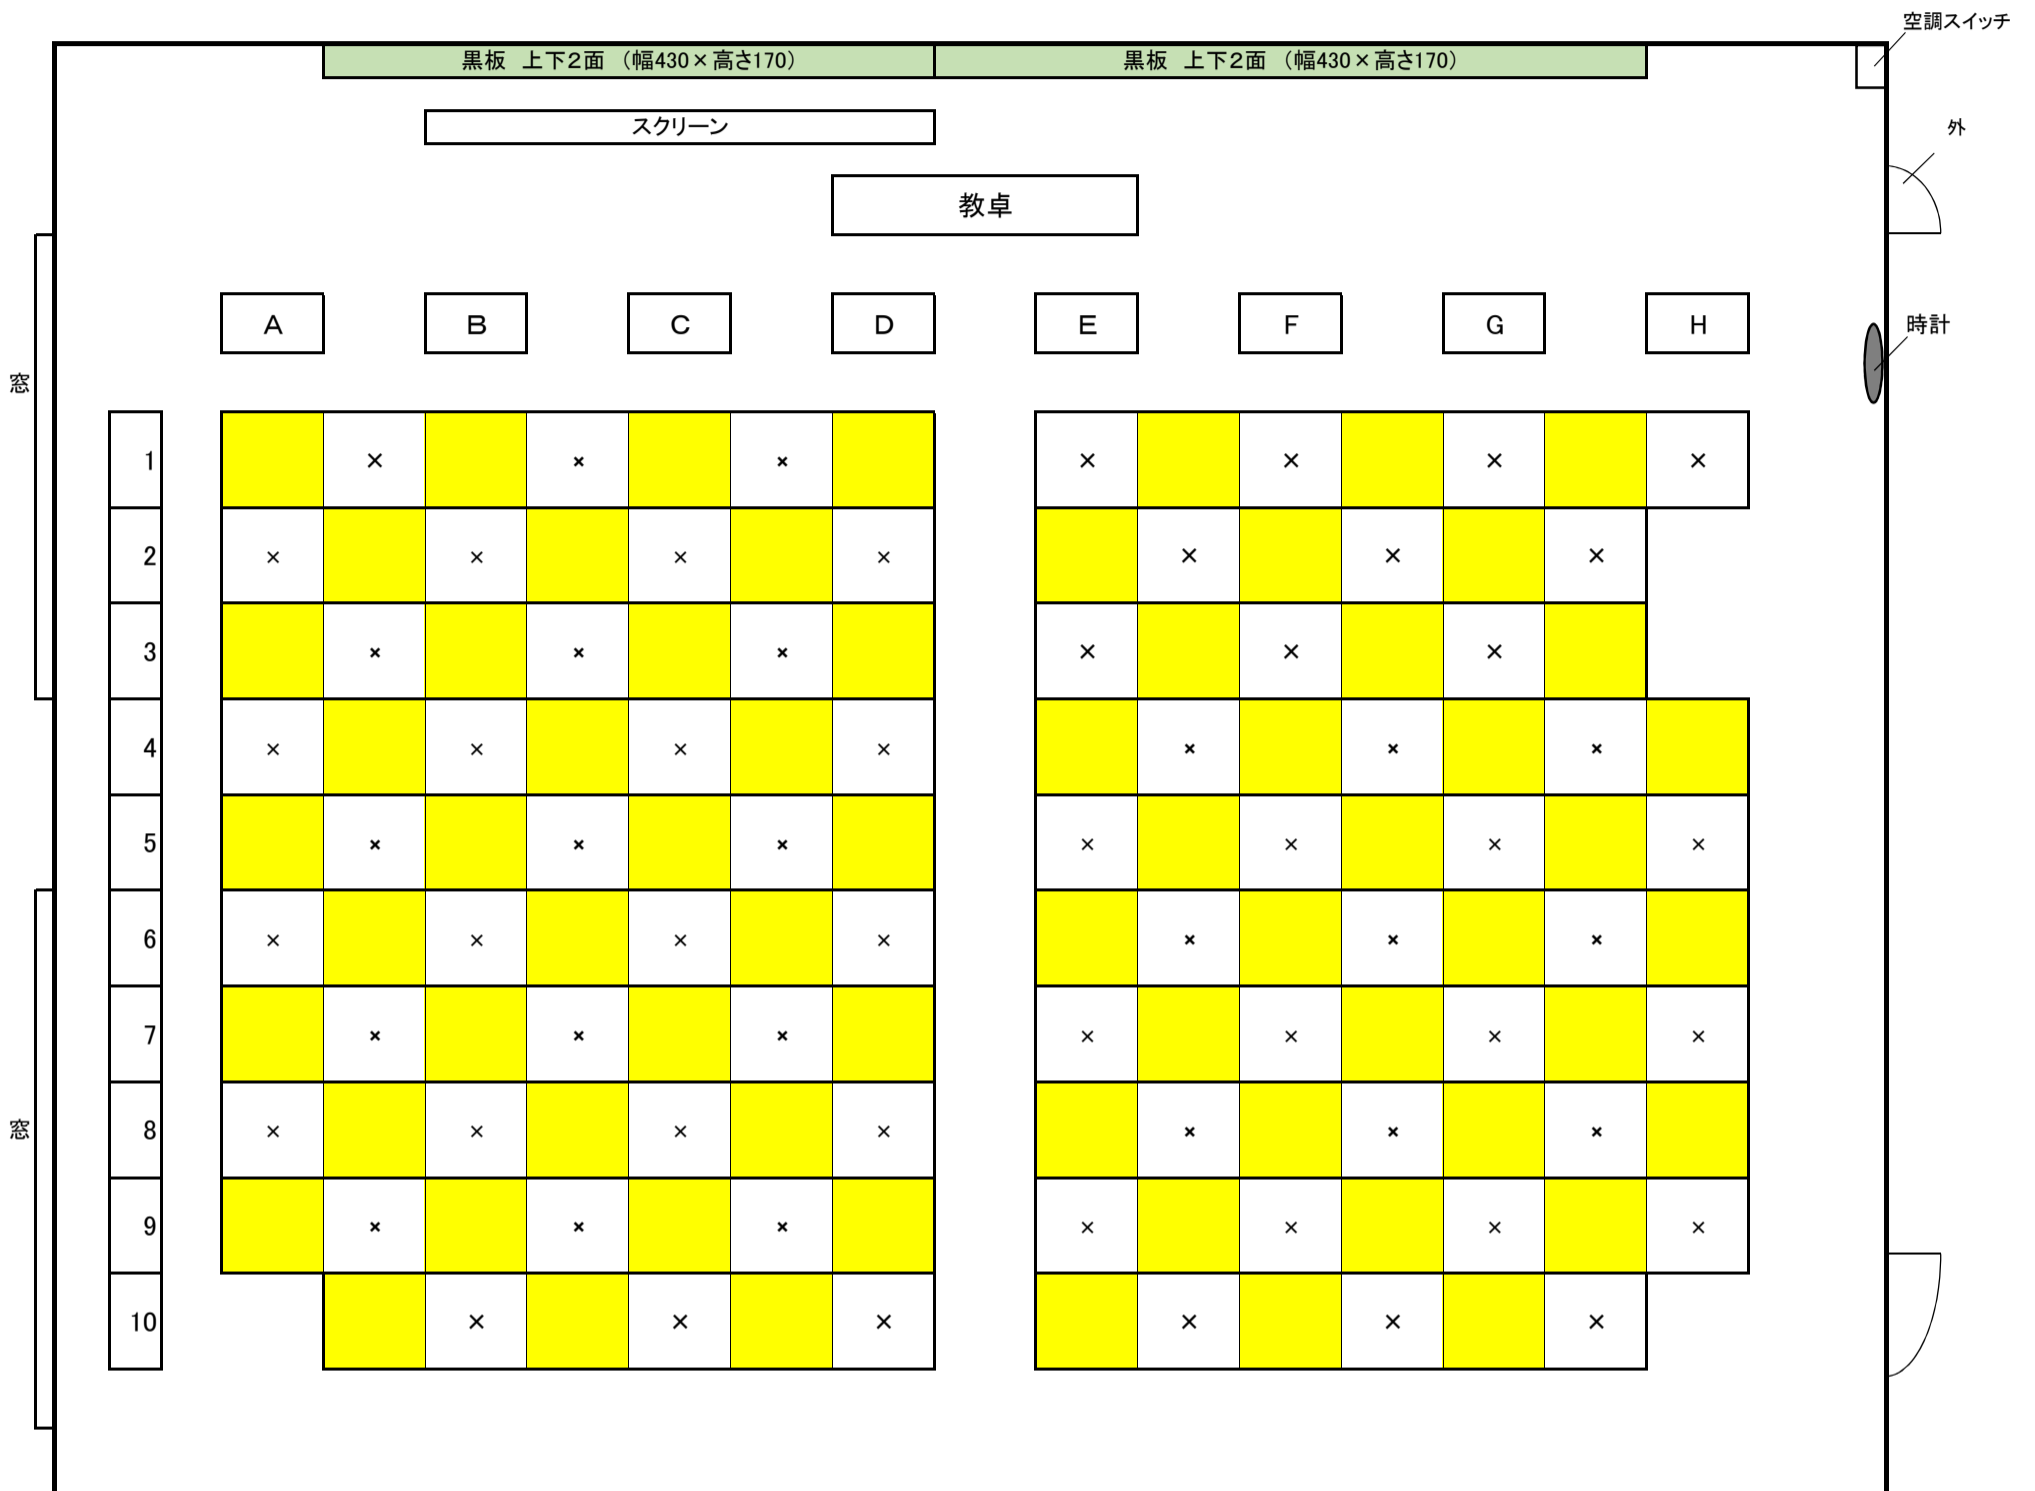

教室配置図

教室名 1312教室

| | |
|-------------------|----|
| コロナウイルス対応時の授業収容人数 | 68 |
|-------------------|----|

※ 黄色に着色している座席のみ、利用可能です。