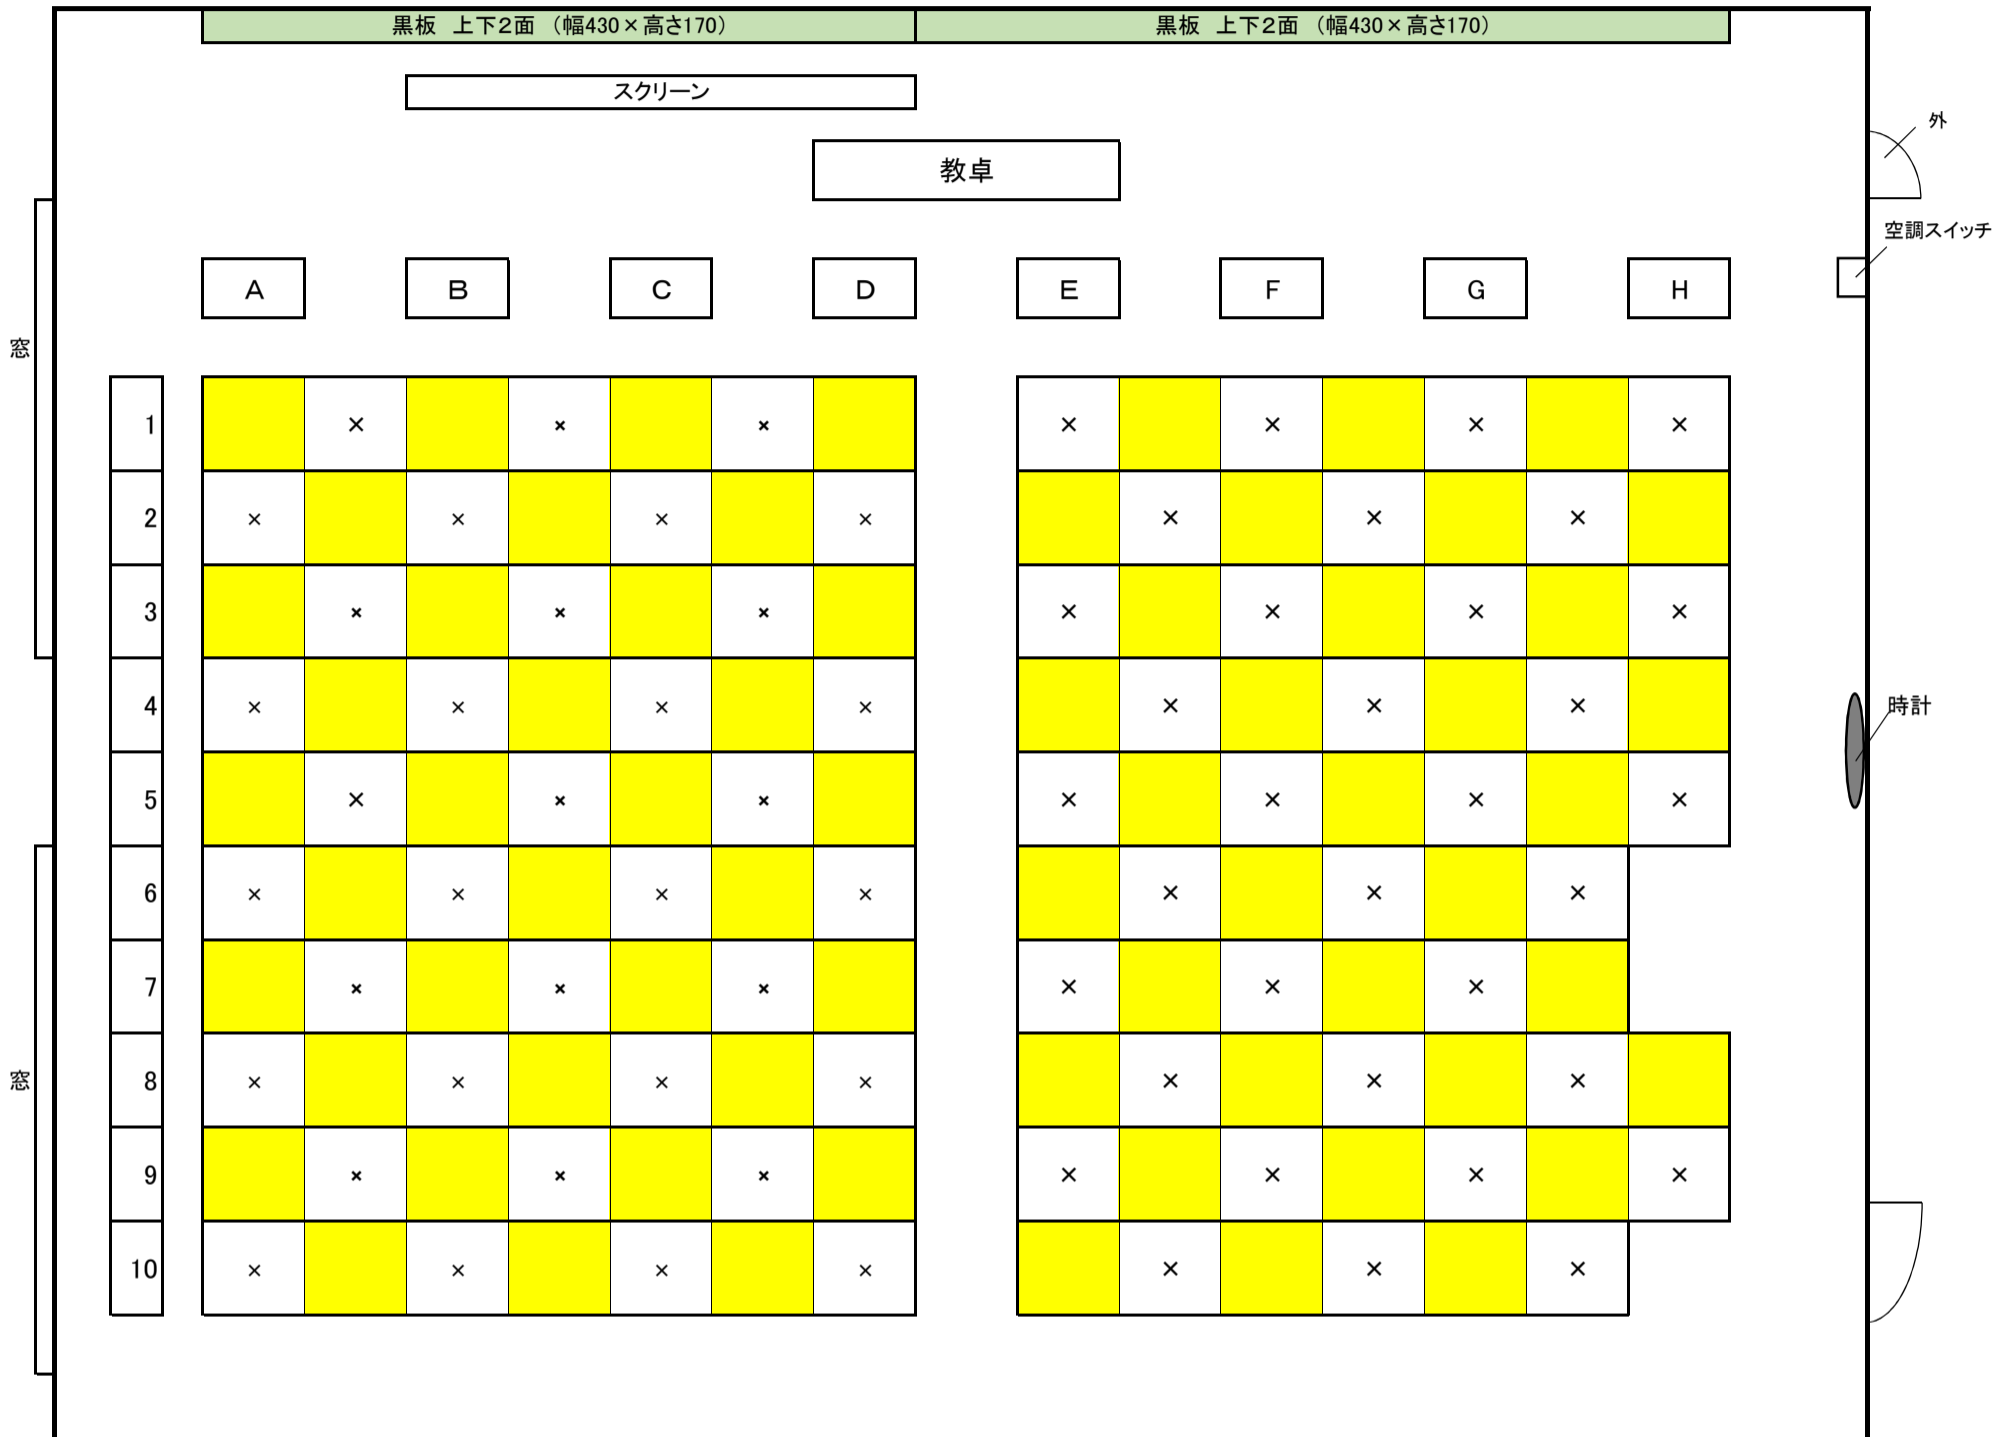

教室配置図

教室名 **1311教室**

コロナウイルス対応時の授業収容人数	68
-------------------	----

※ 黄色に着色している座席のみ、利用可能です。