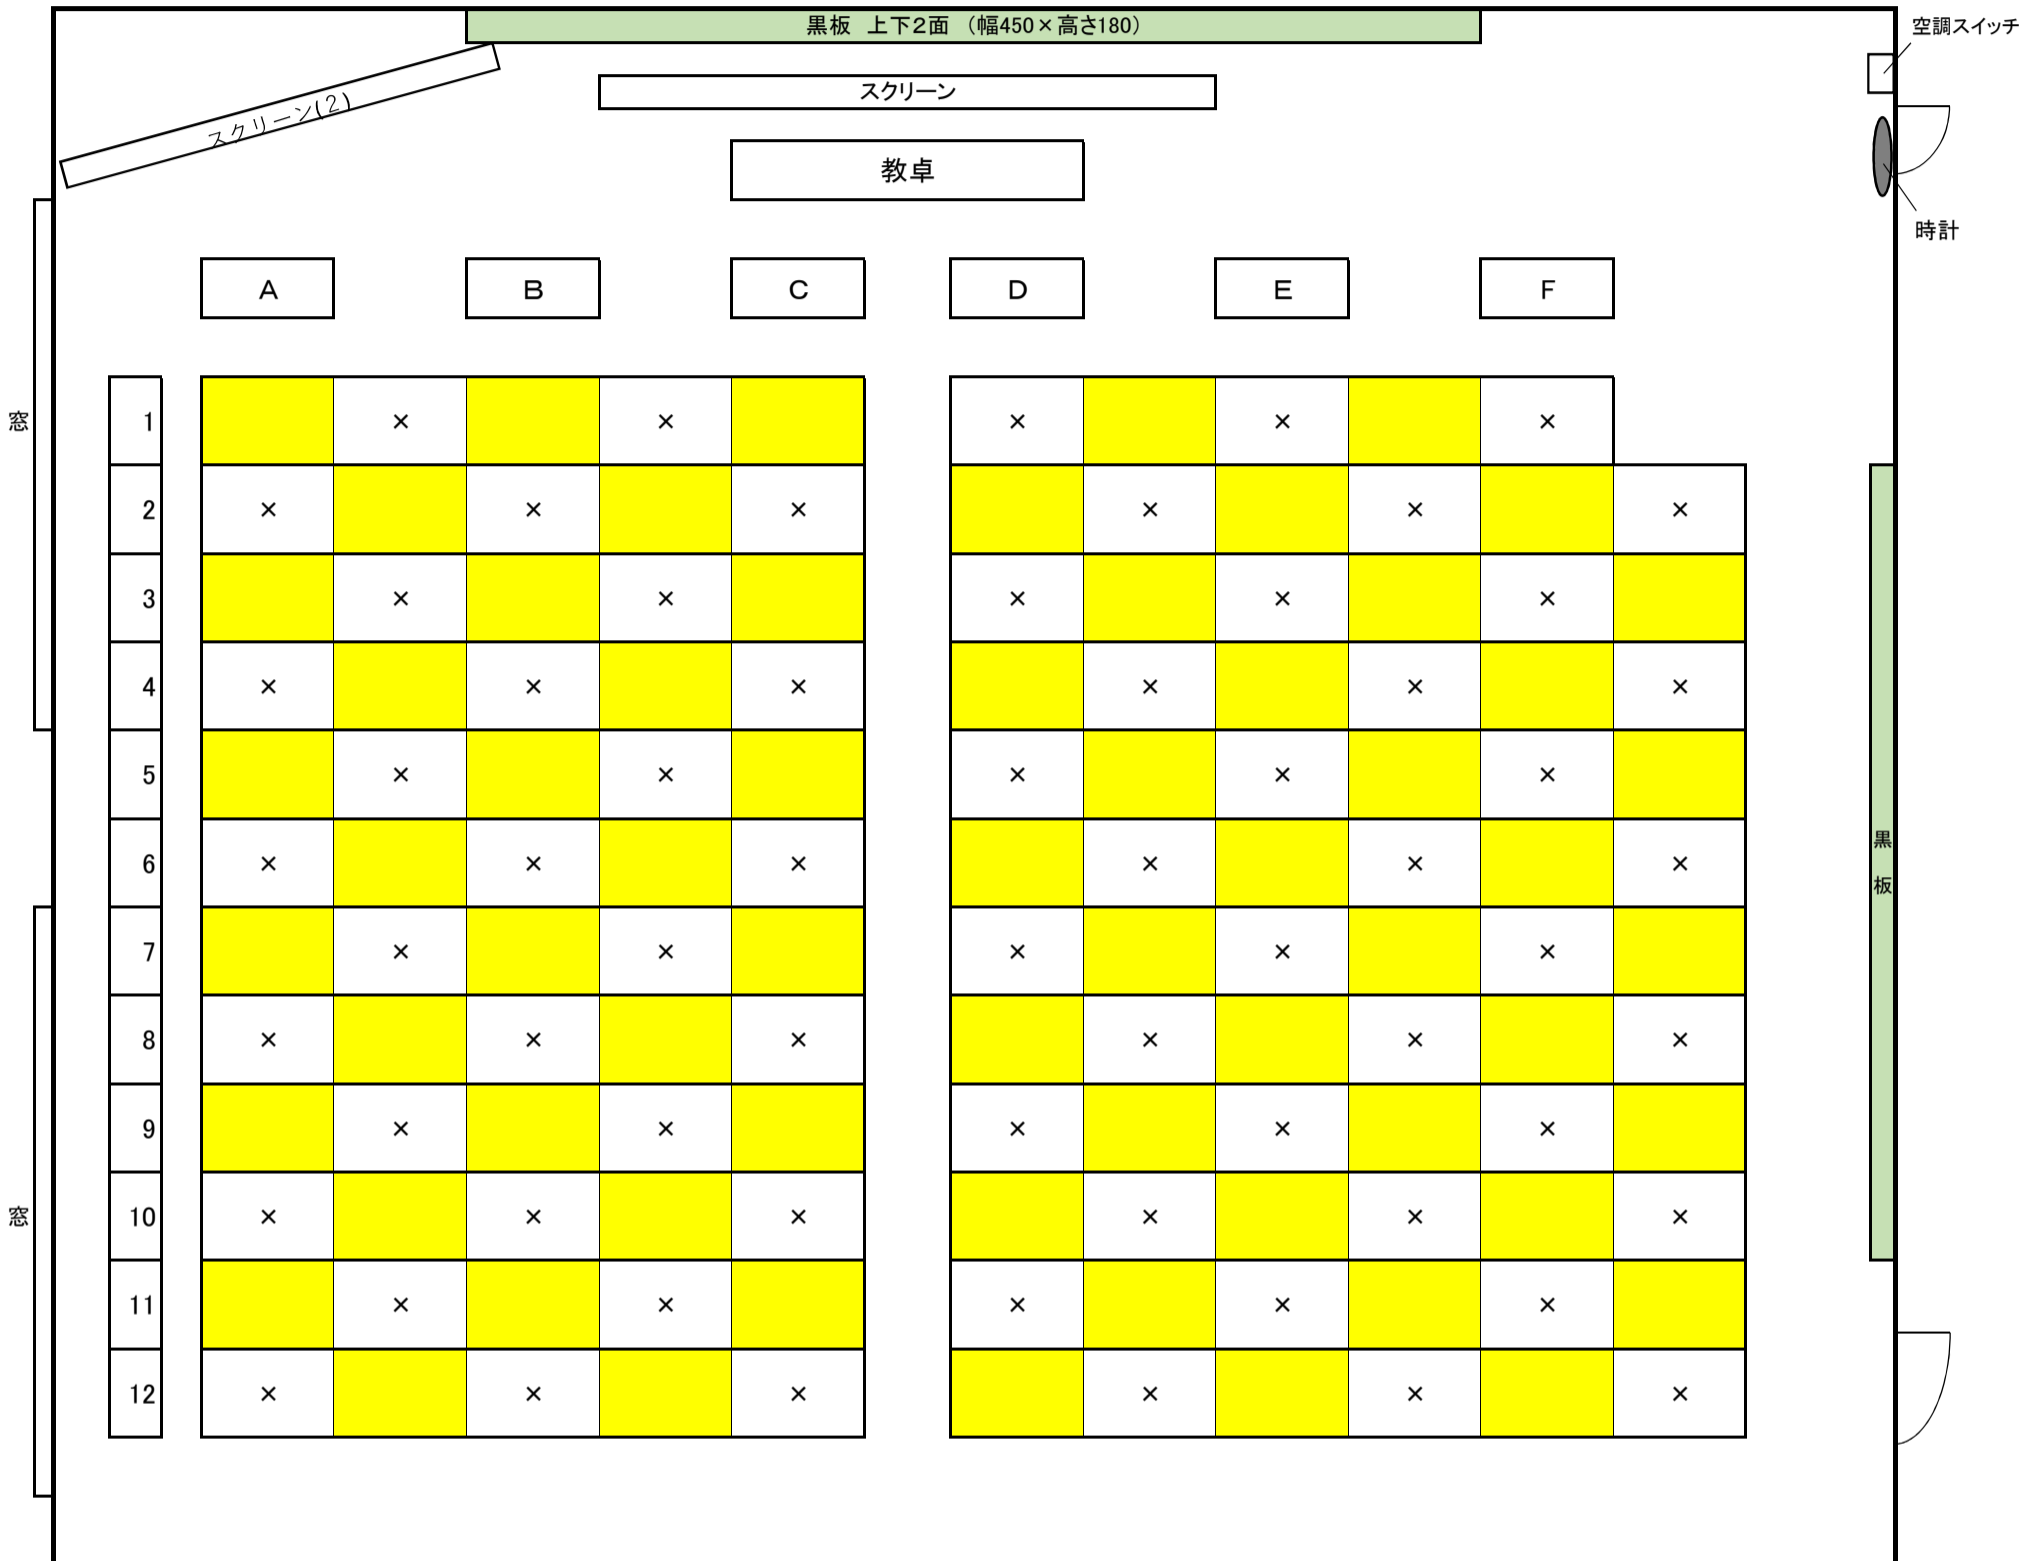

# 教室配置図

教室名 1232教室

コロナウイルス対応時の授業収容人数	65
-------------------	----

※ 黄色に着色している座席のみ、利用可能です。