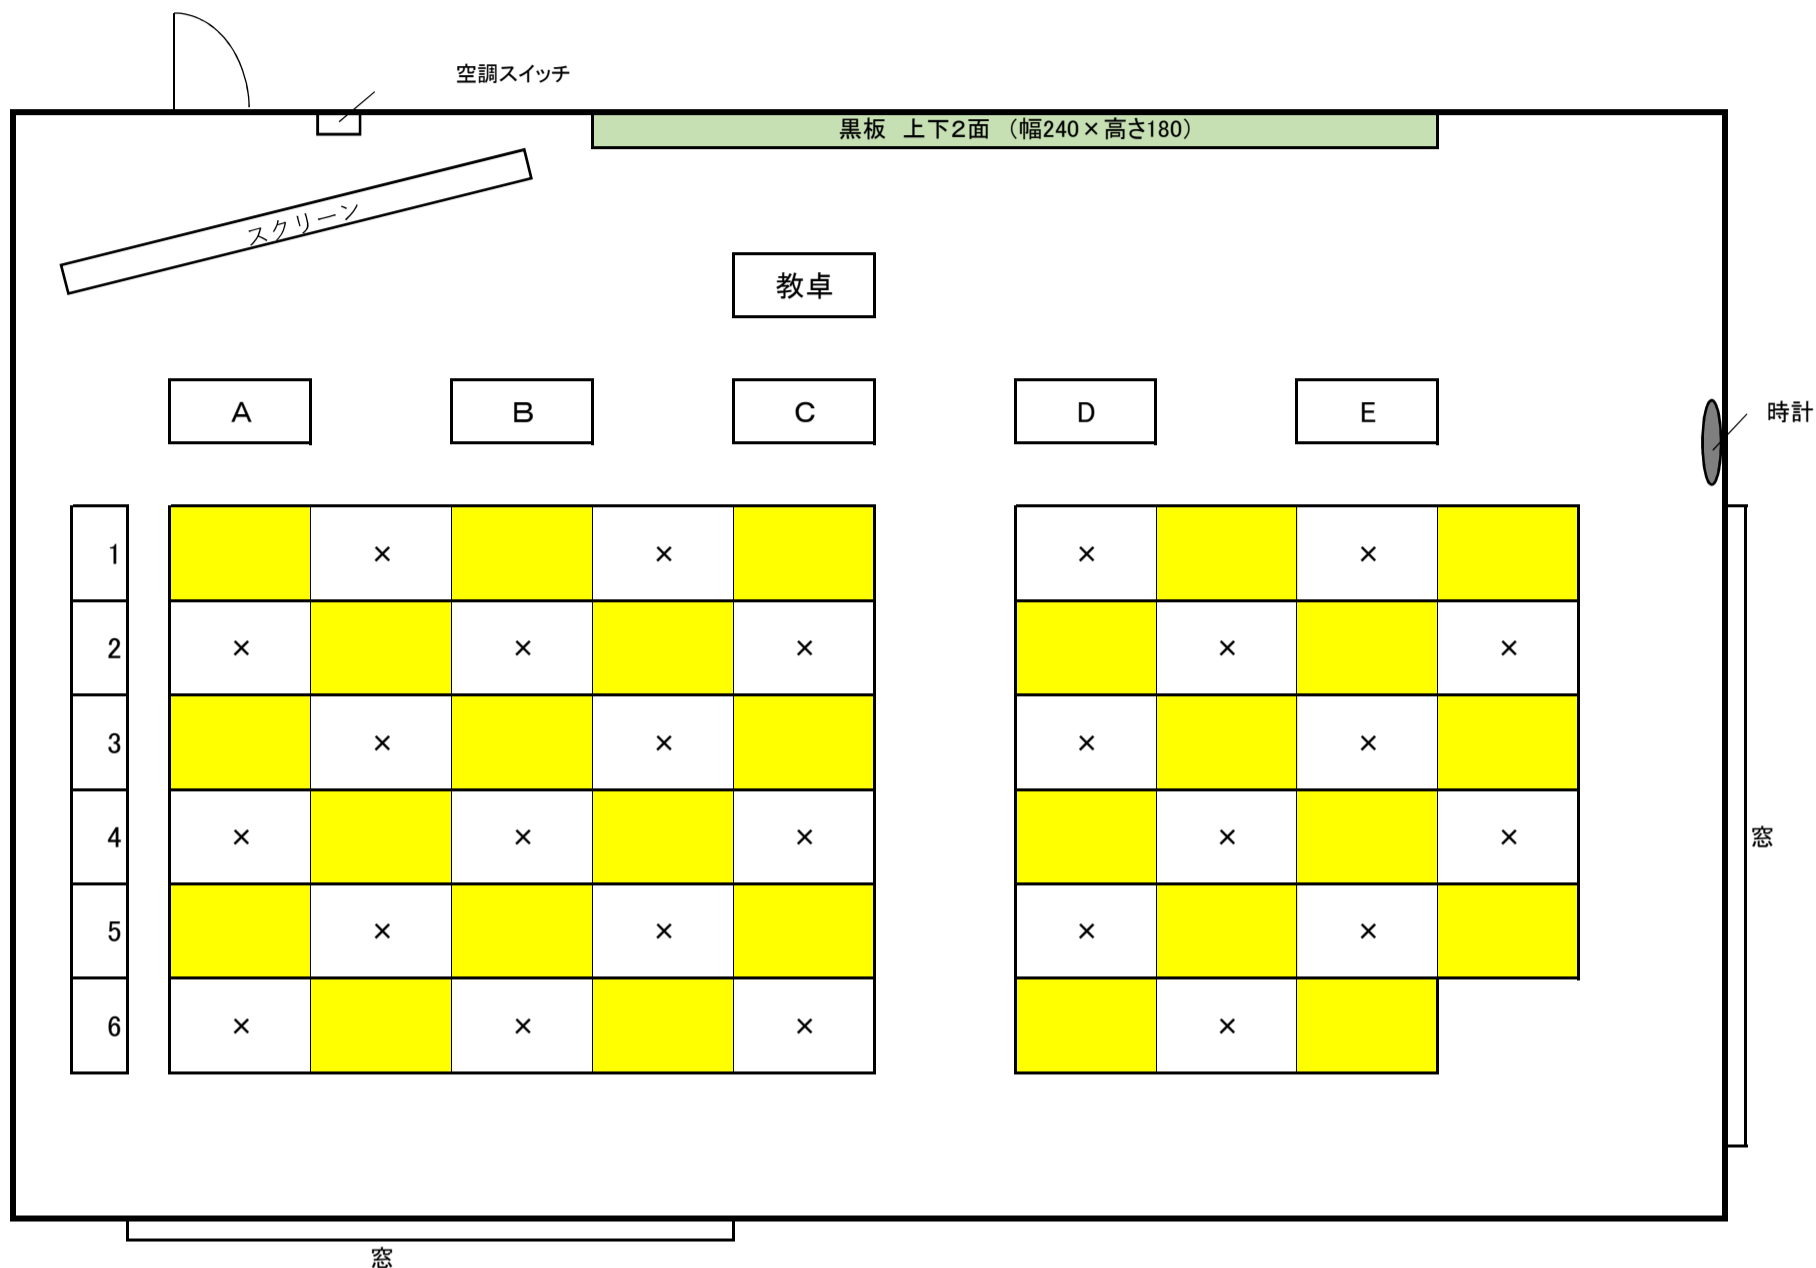

教室配置図

教室名 **1231教室**

コロナウイルス対応時の授業収容人数	27
-------------------	----

※ 黄色に着色している座席のみ、利用可能です。