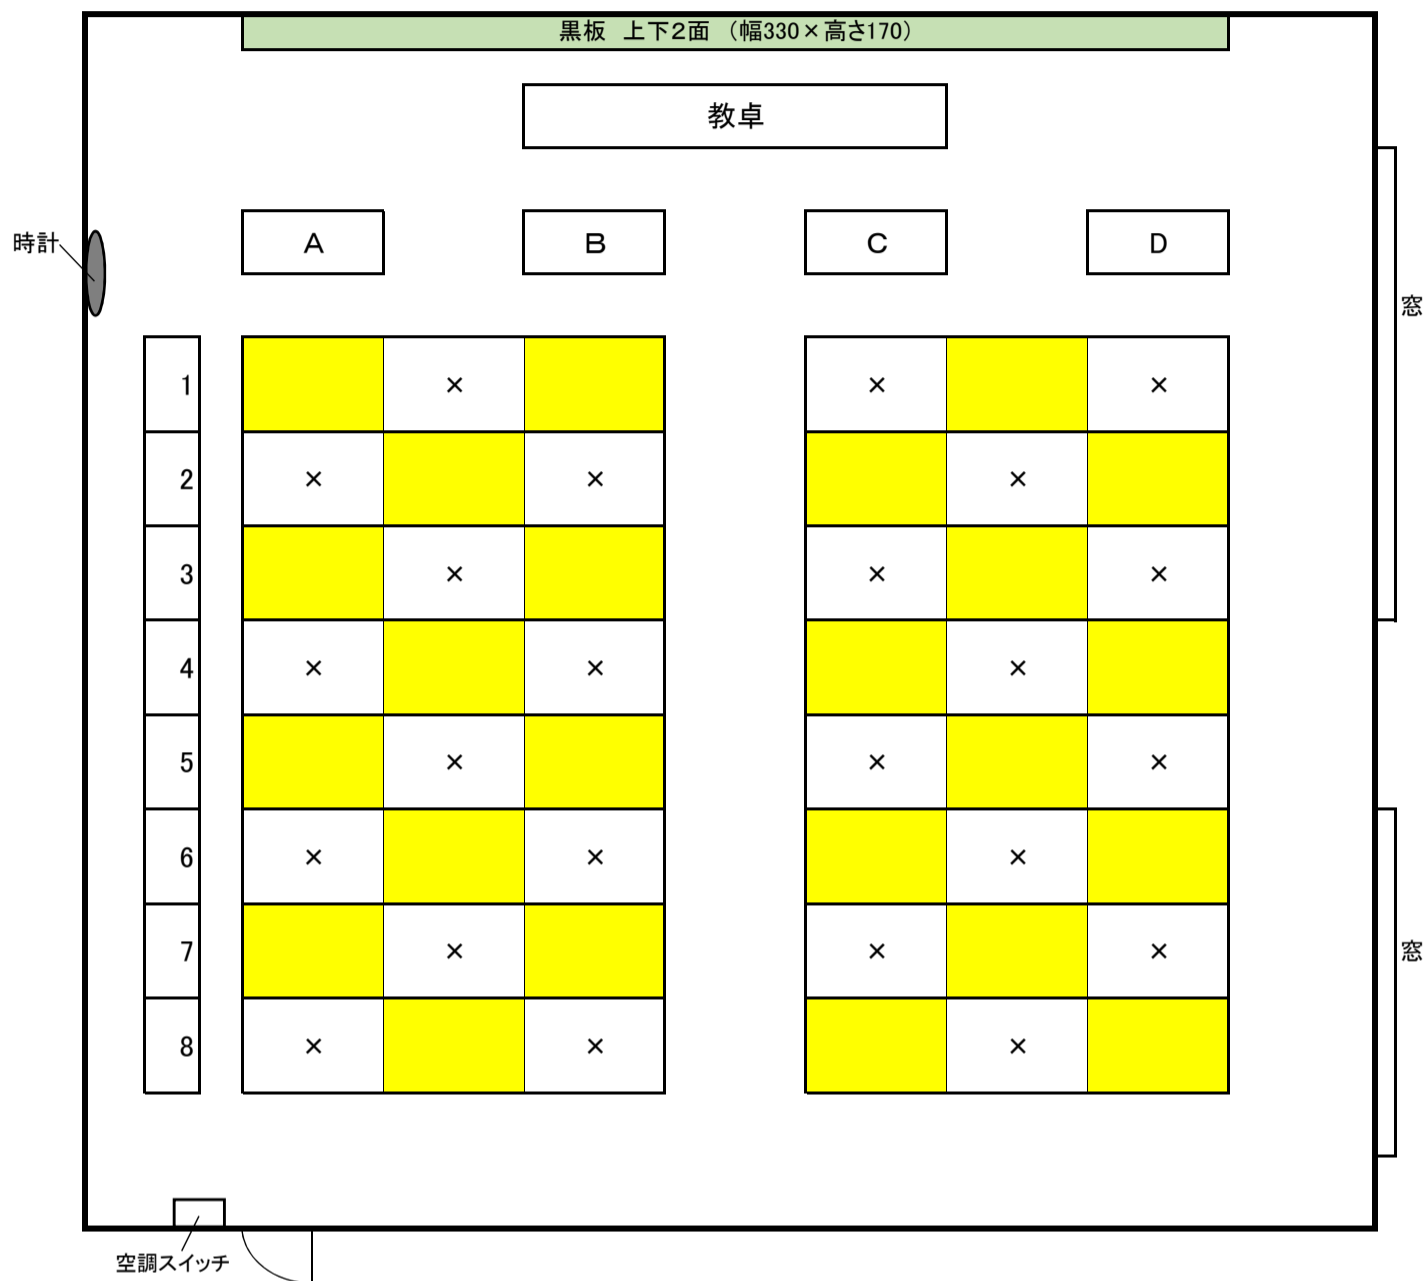

教室配置図

教室名 1226教室

コロナウイルス対応時の授業収容人数	24
-------------------	----

※ 黄色に着色している座席のみ、利用可能です。