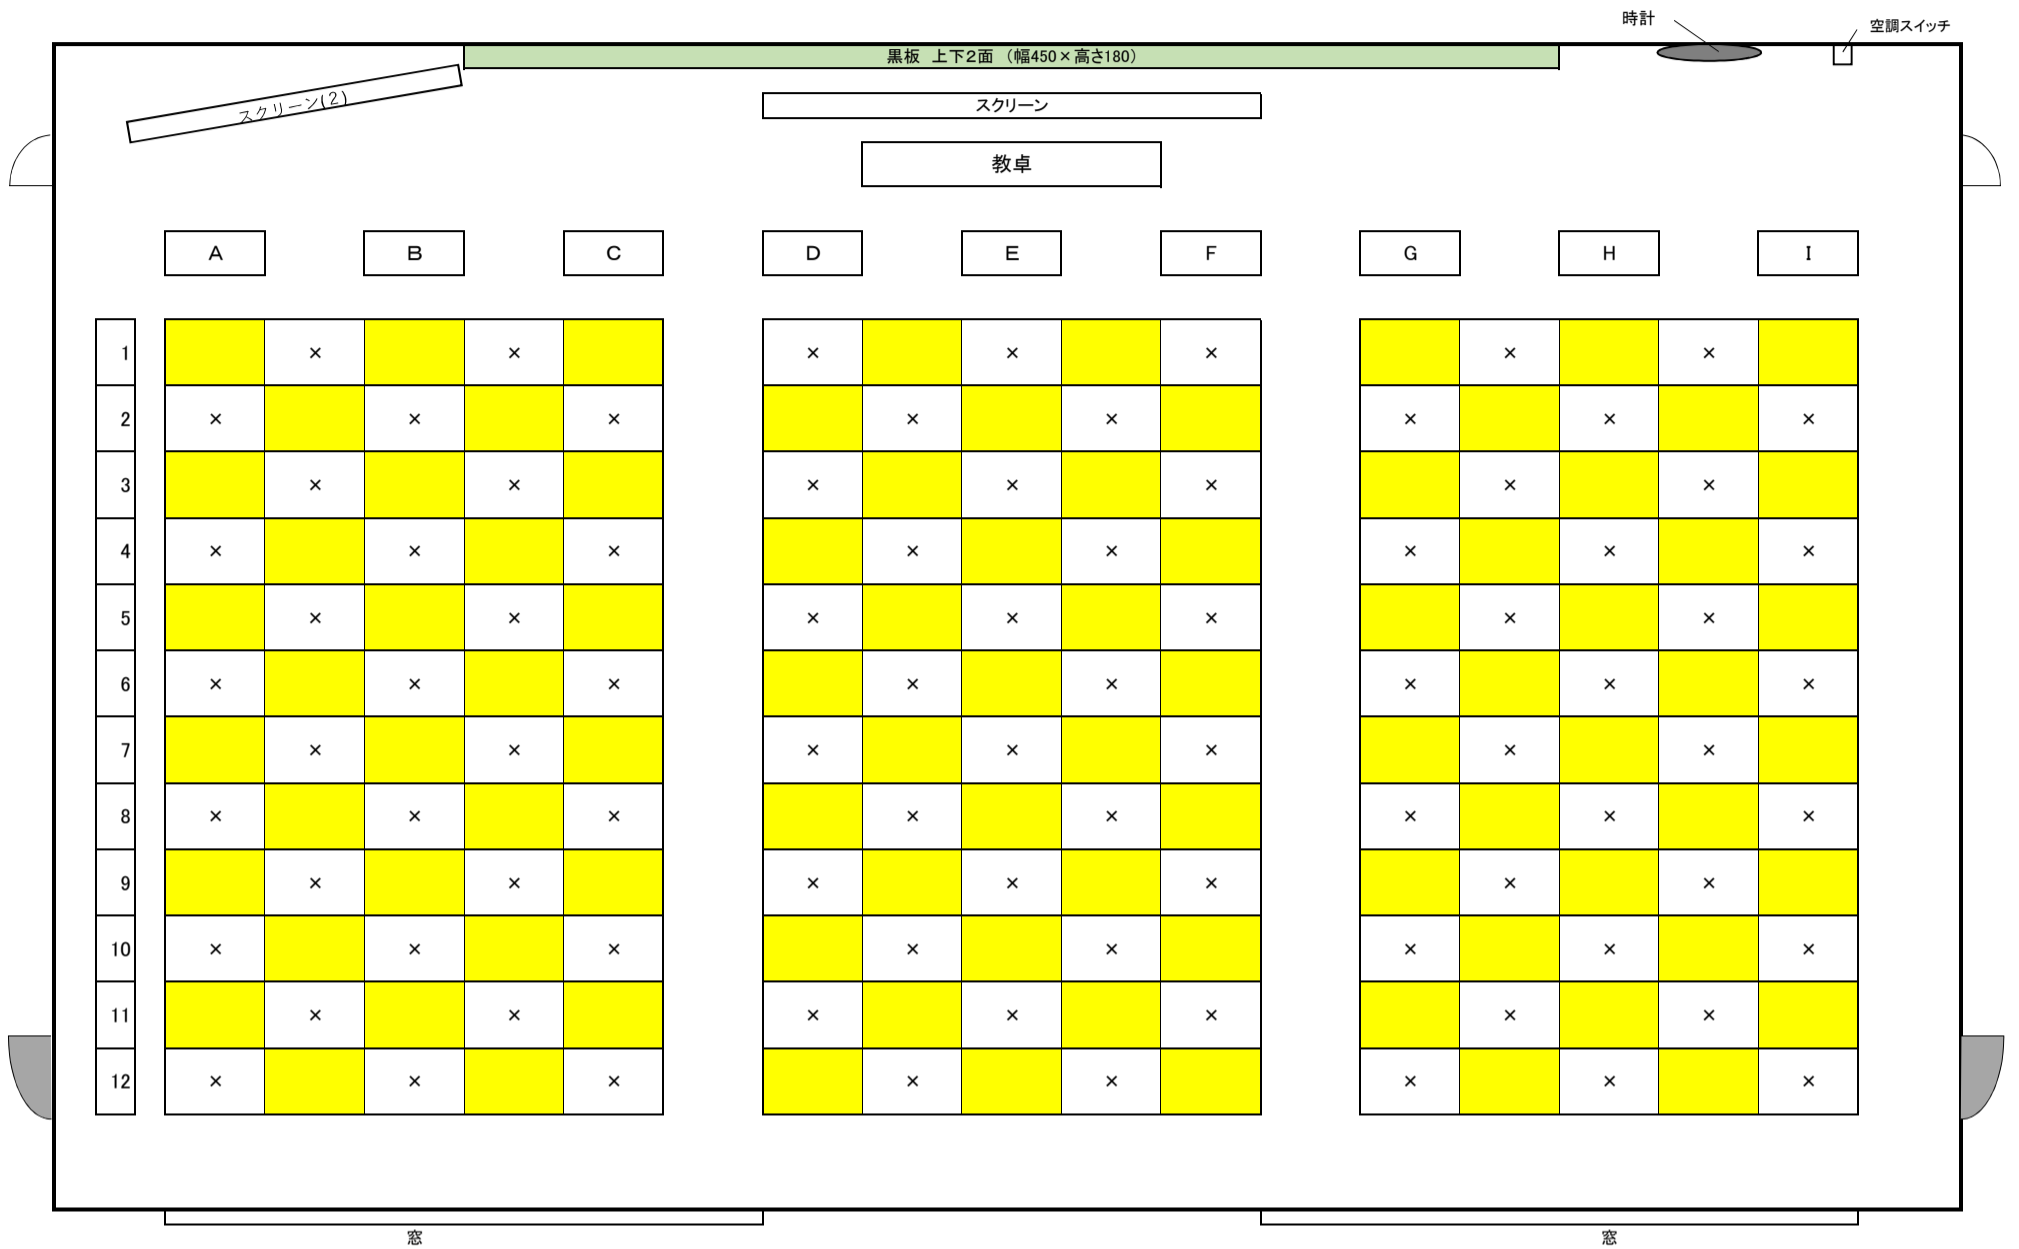

教室配置図

教室名 **1225教室**

コロナウイルス対応時の授業収容人数	90
-------------------	----

※ 黄色に着色している座席のみ、利用可能です。