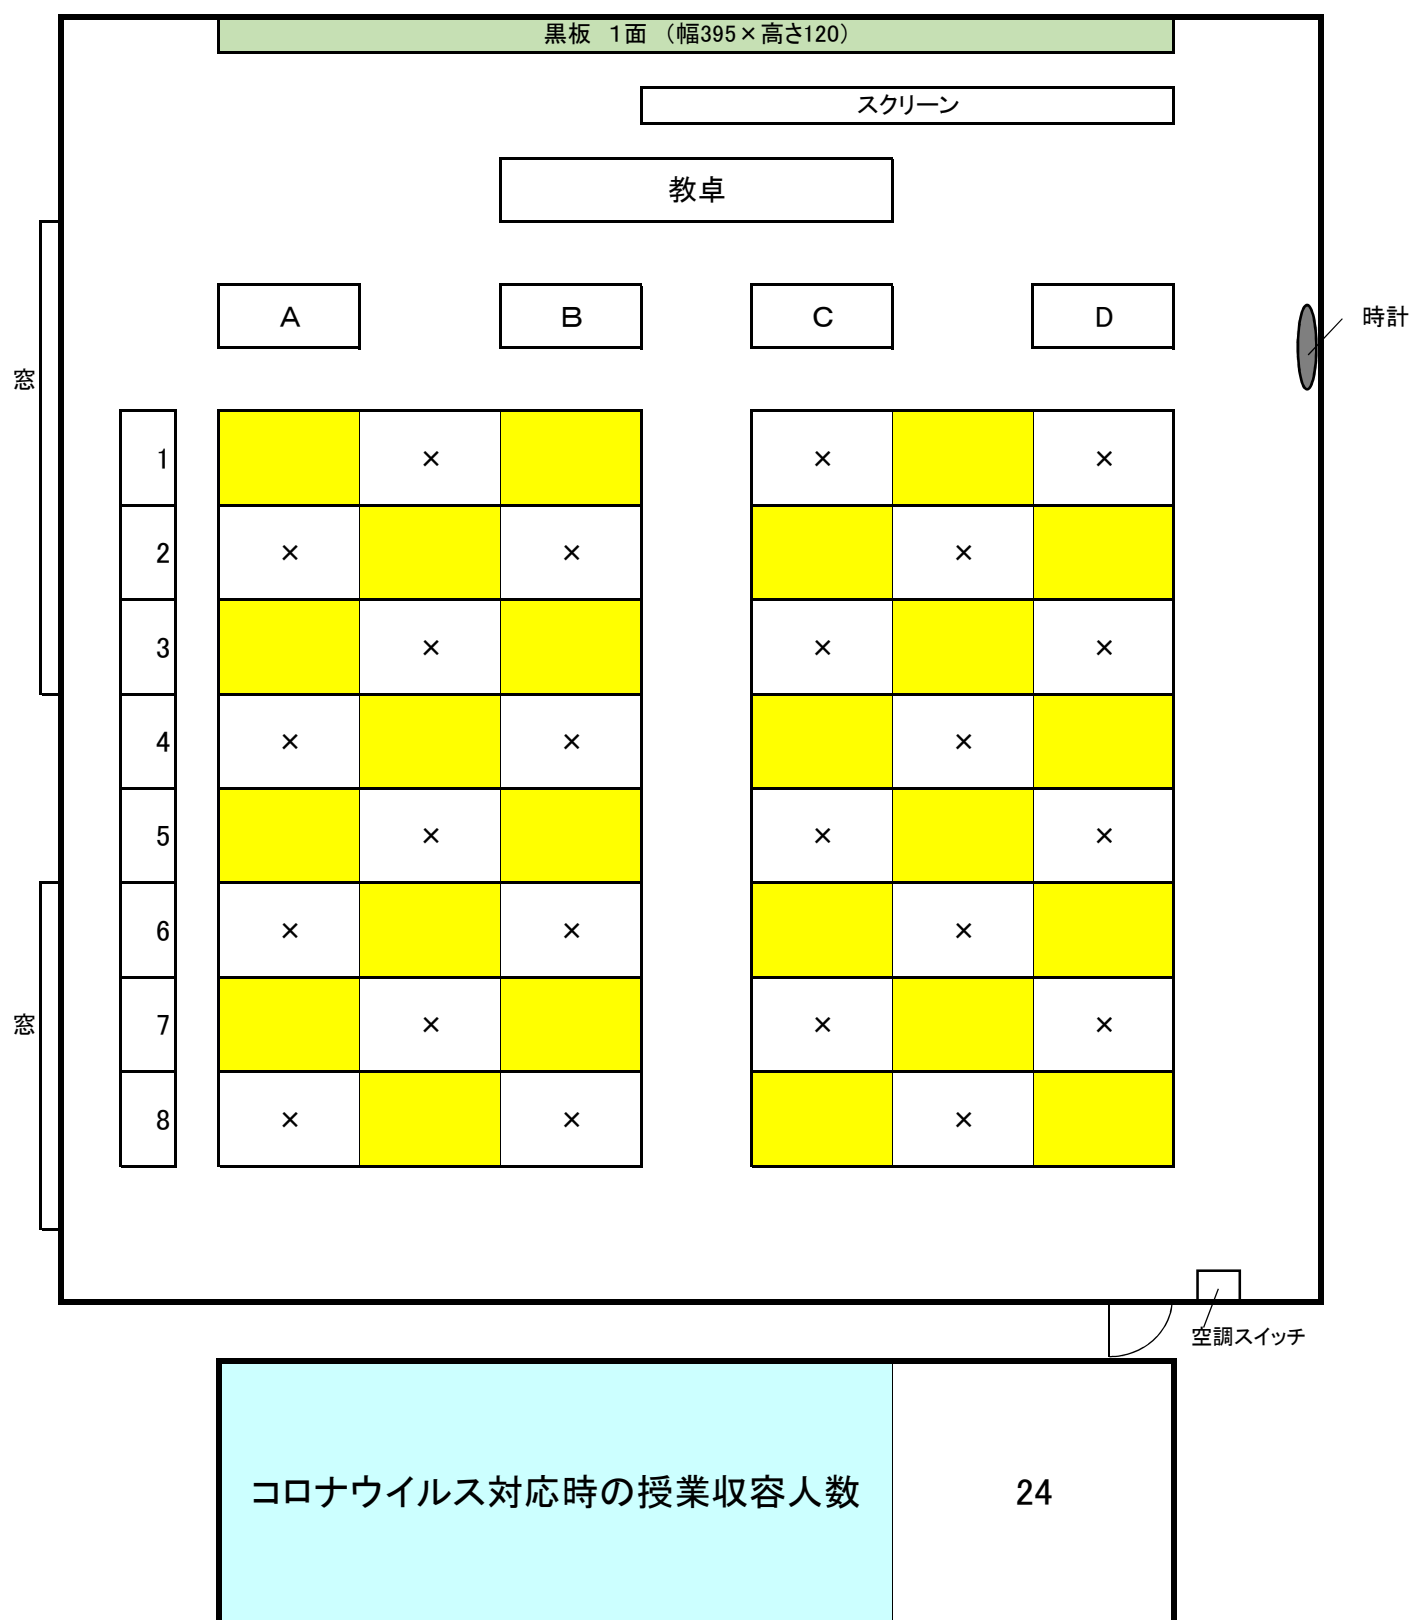

# 教室配置図

教室名 1224教室

※ 黄色に着色している座席のみ、利用可能です。