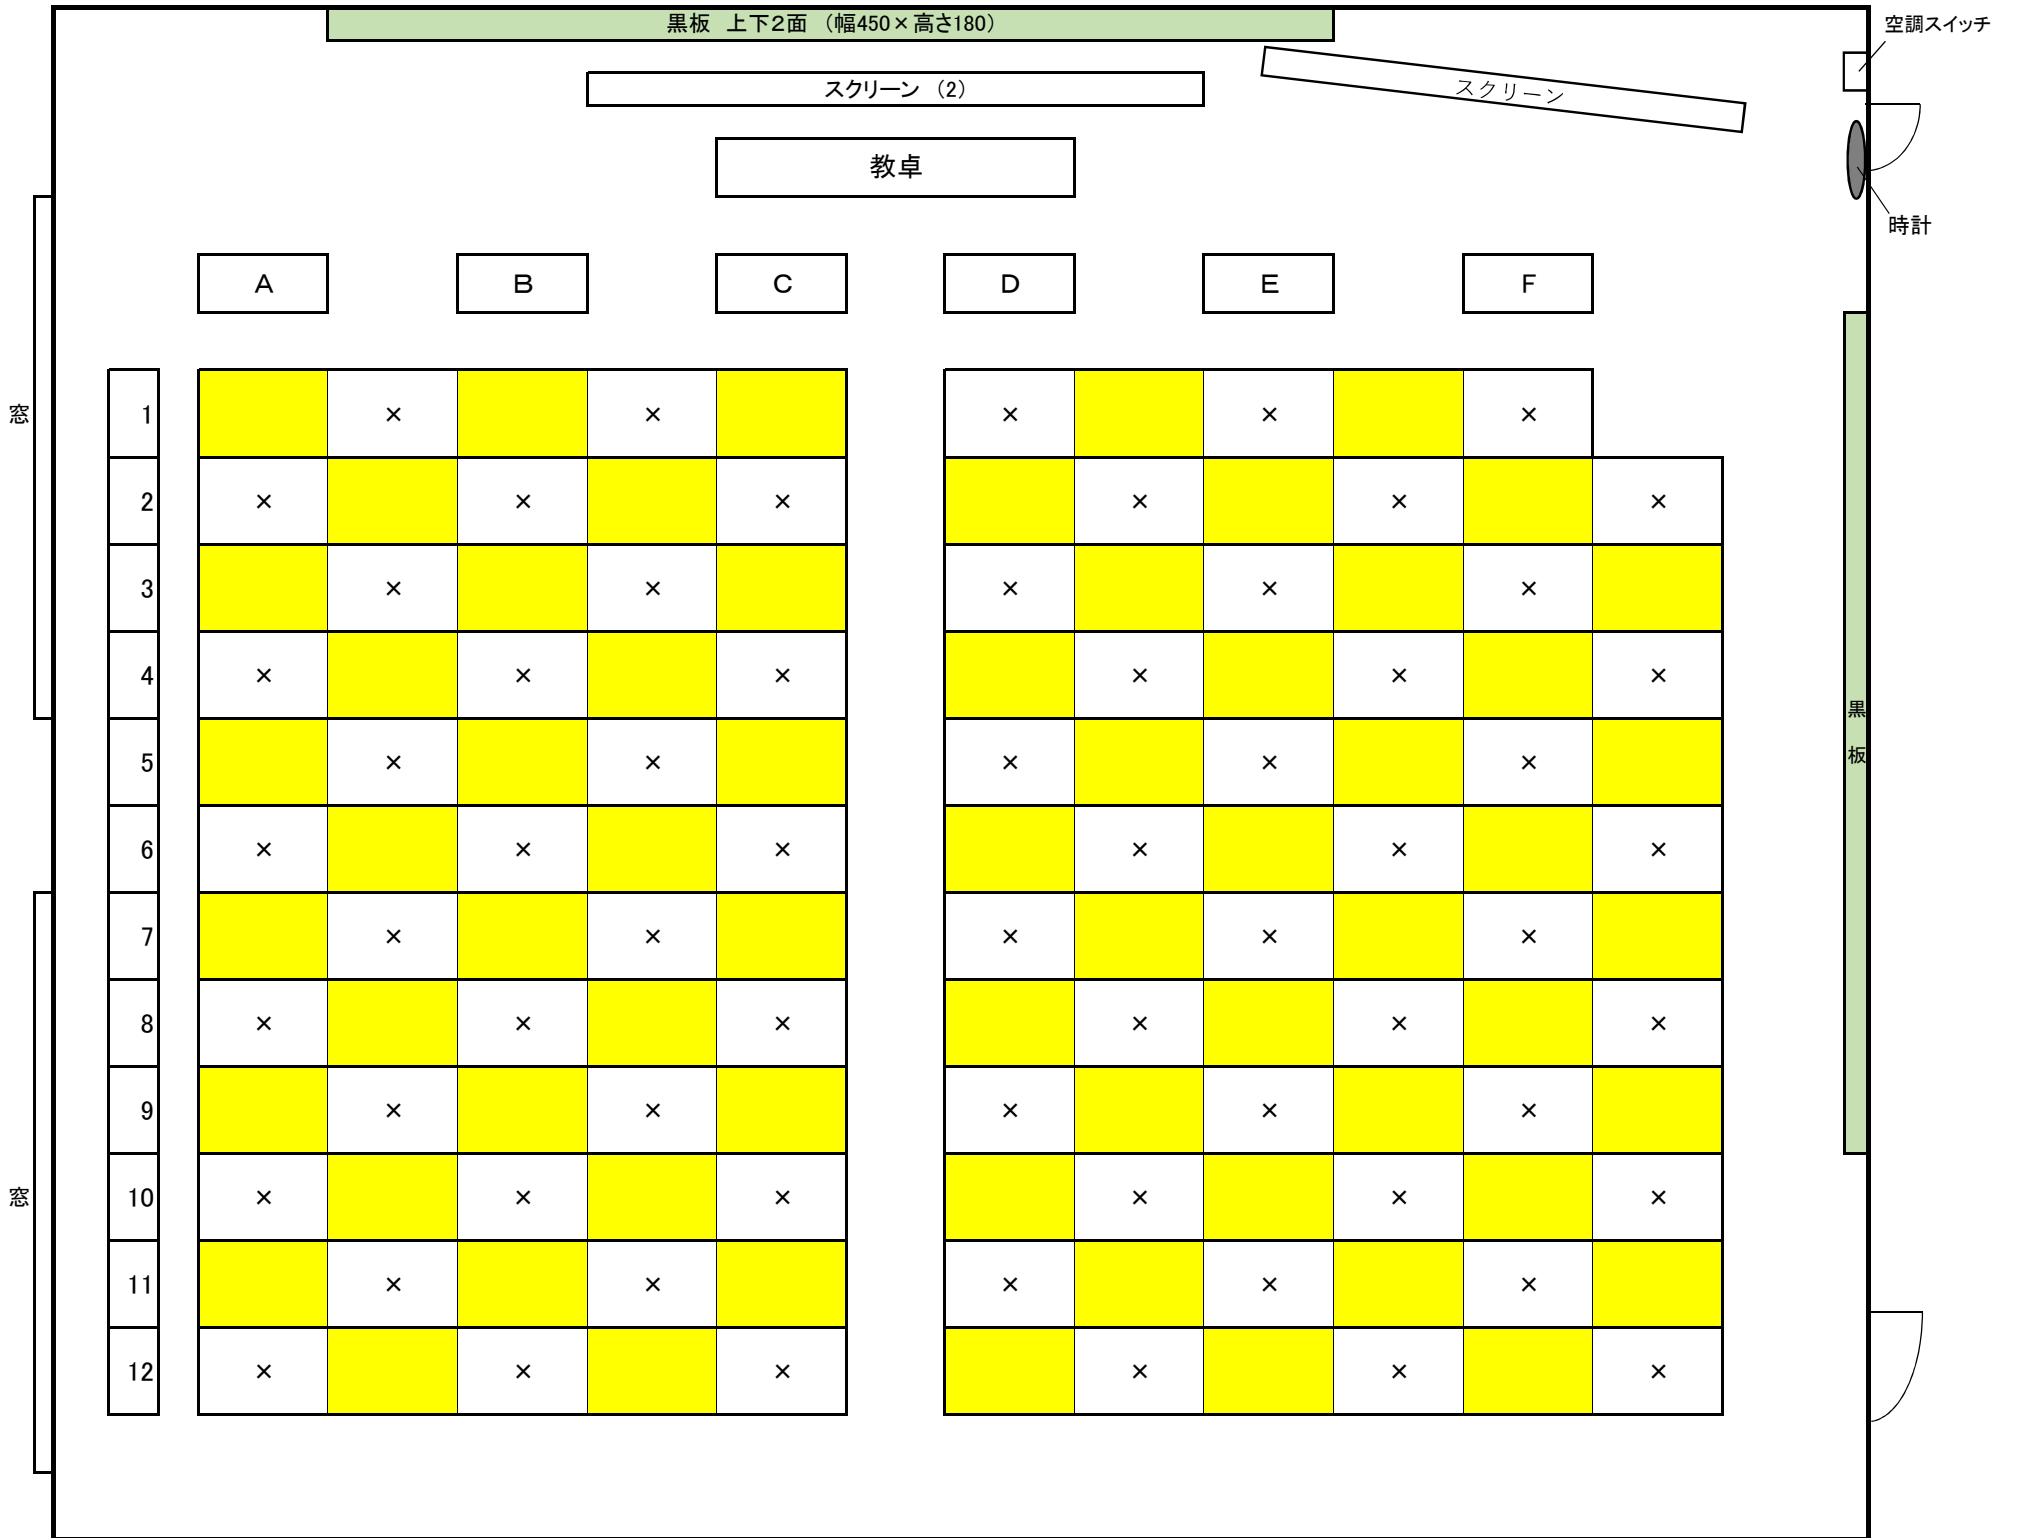

教室配置図

教室名

1222教室

コロナウイルス対応時の授業収容人数	65
-------------------	----

※ 黄色に着色している座席のみ、利用可能です。