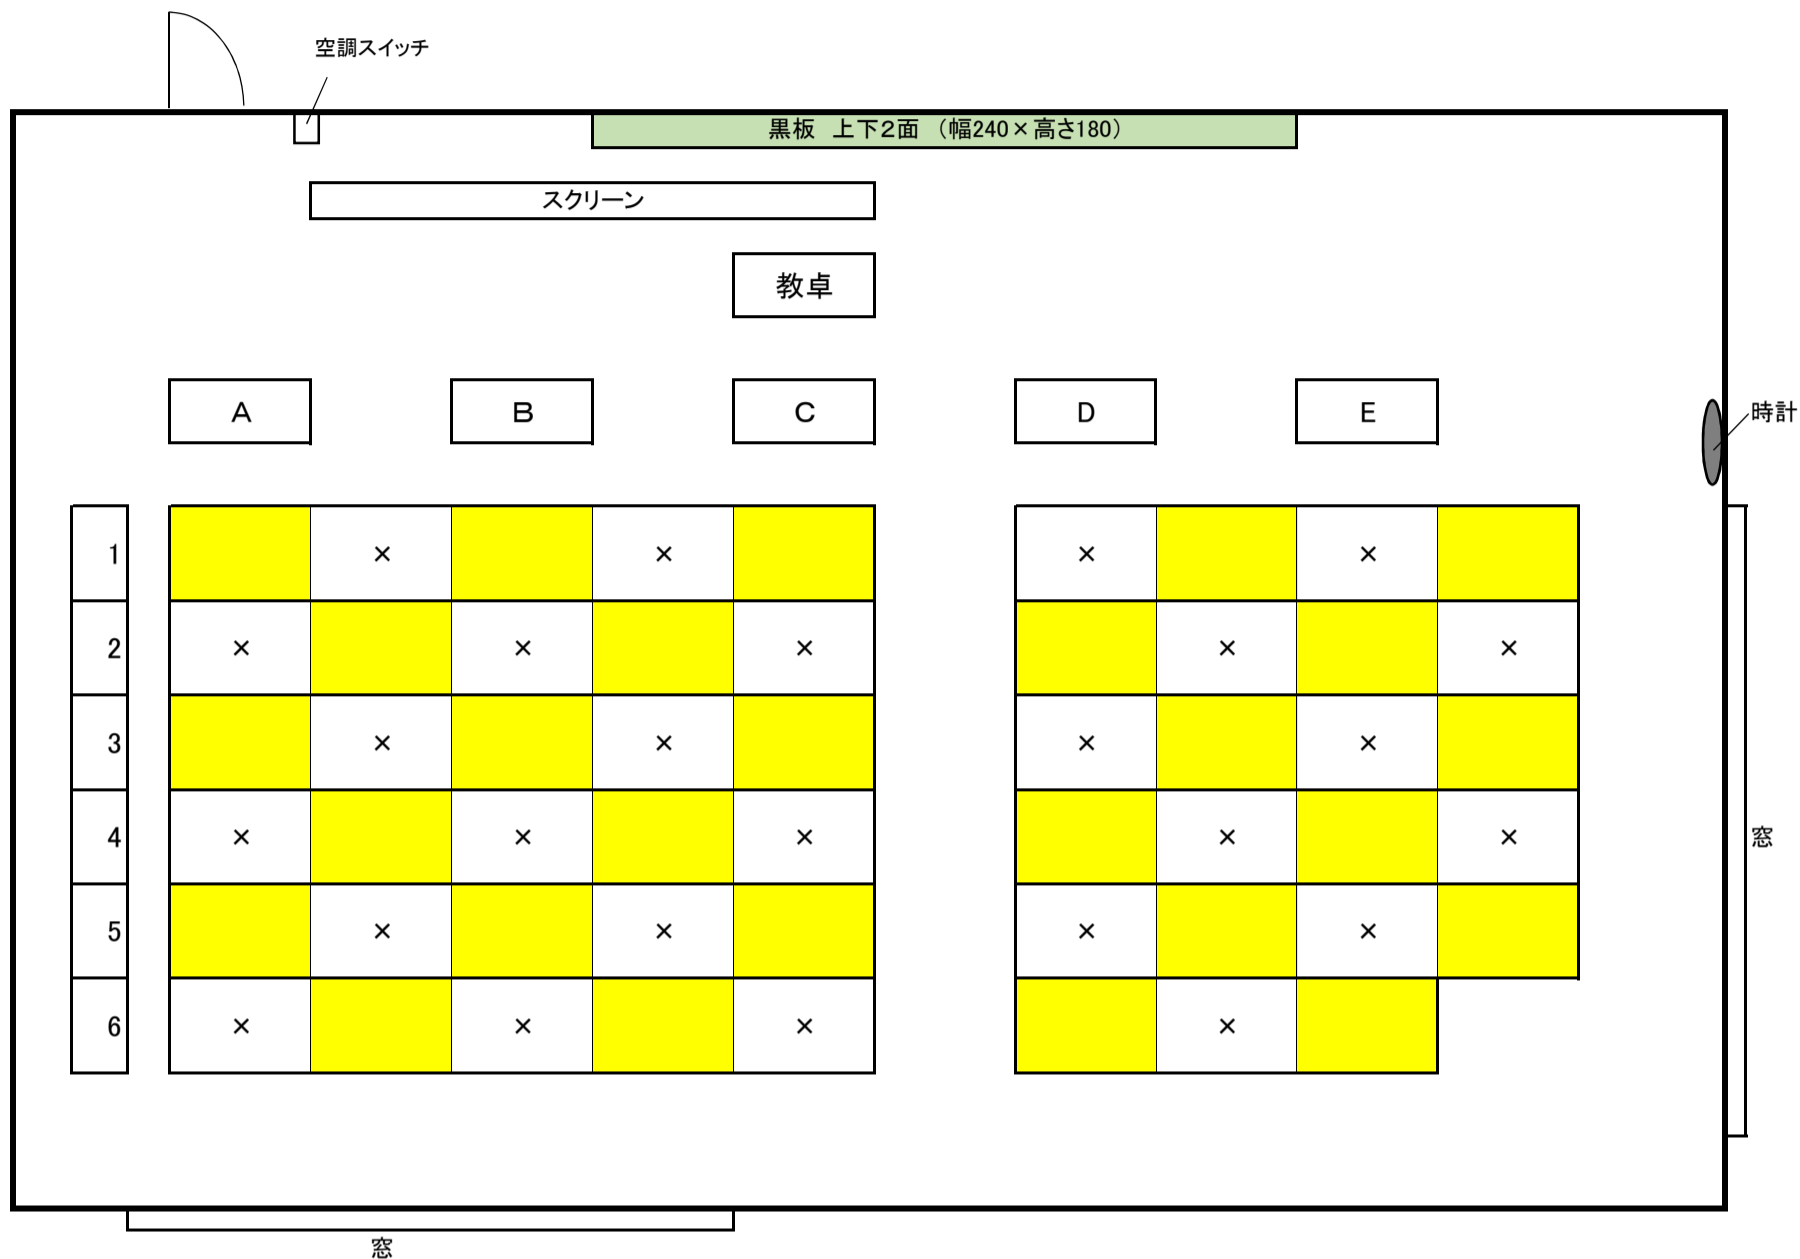

教室配置図

教室名 **1221教室**

コロナウイルス対応時の授業収容人数	27
-------------------	----

※ 黄色に着色している座席のみ、利用可能です。