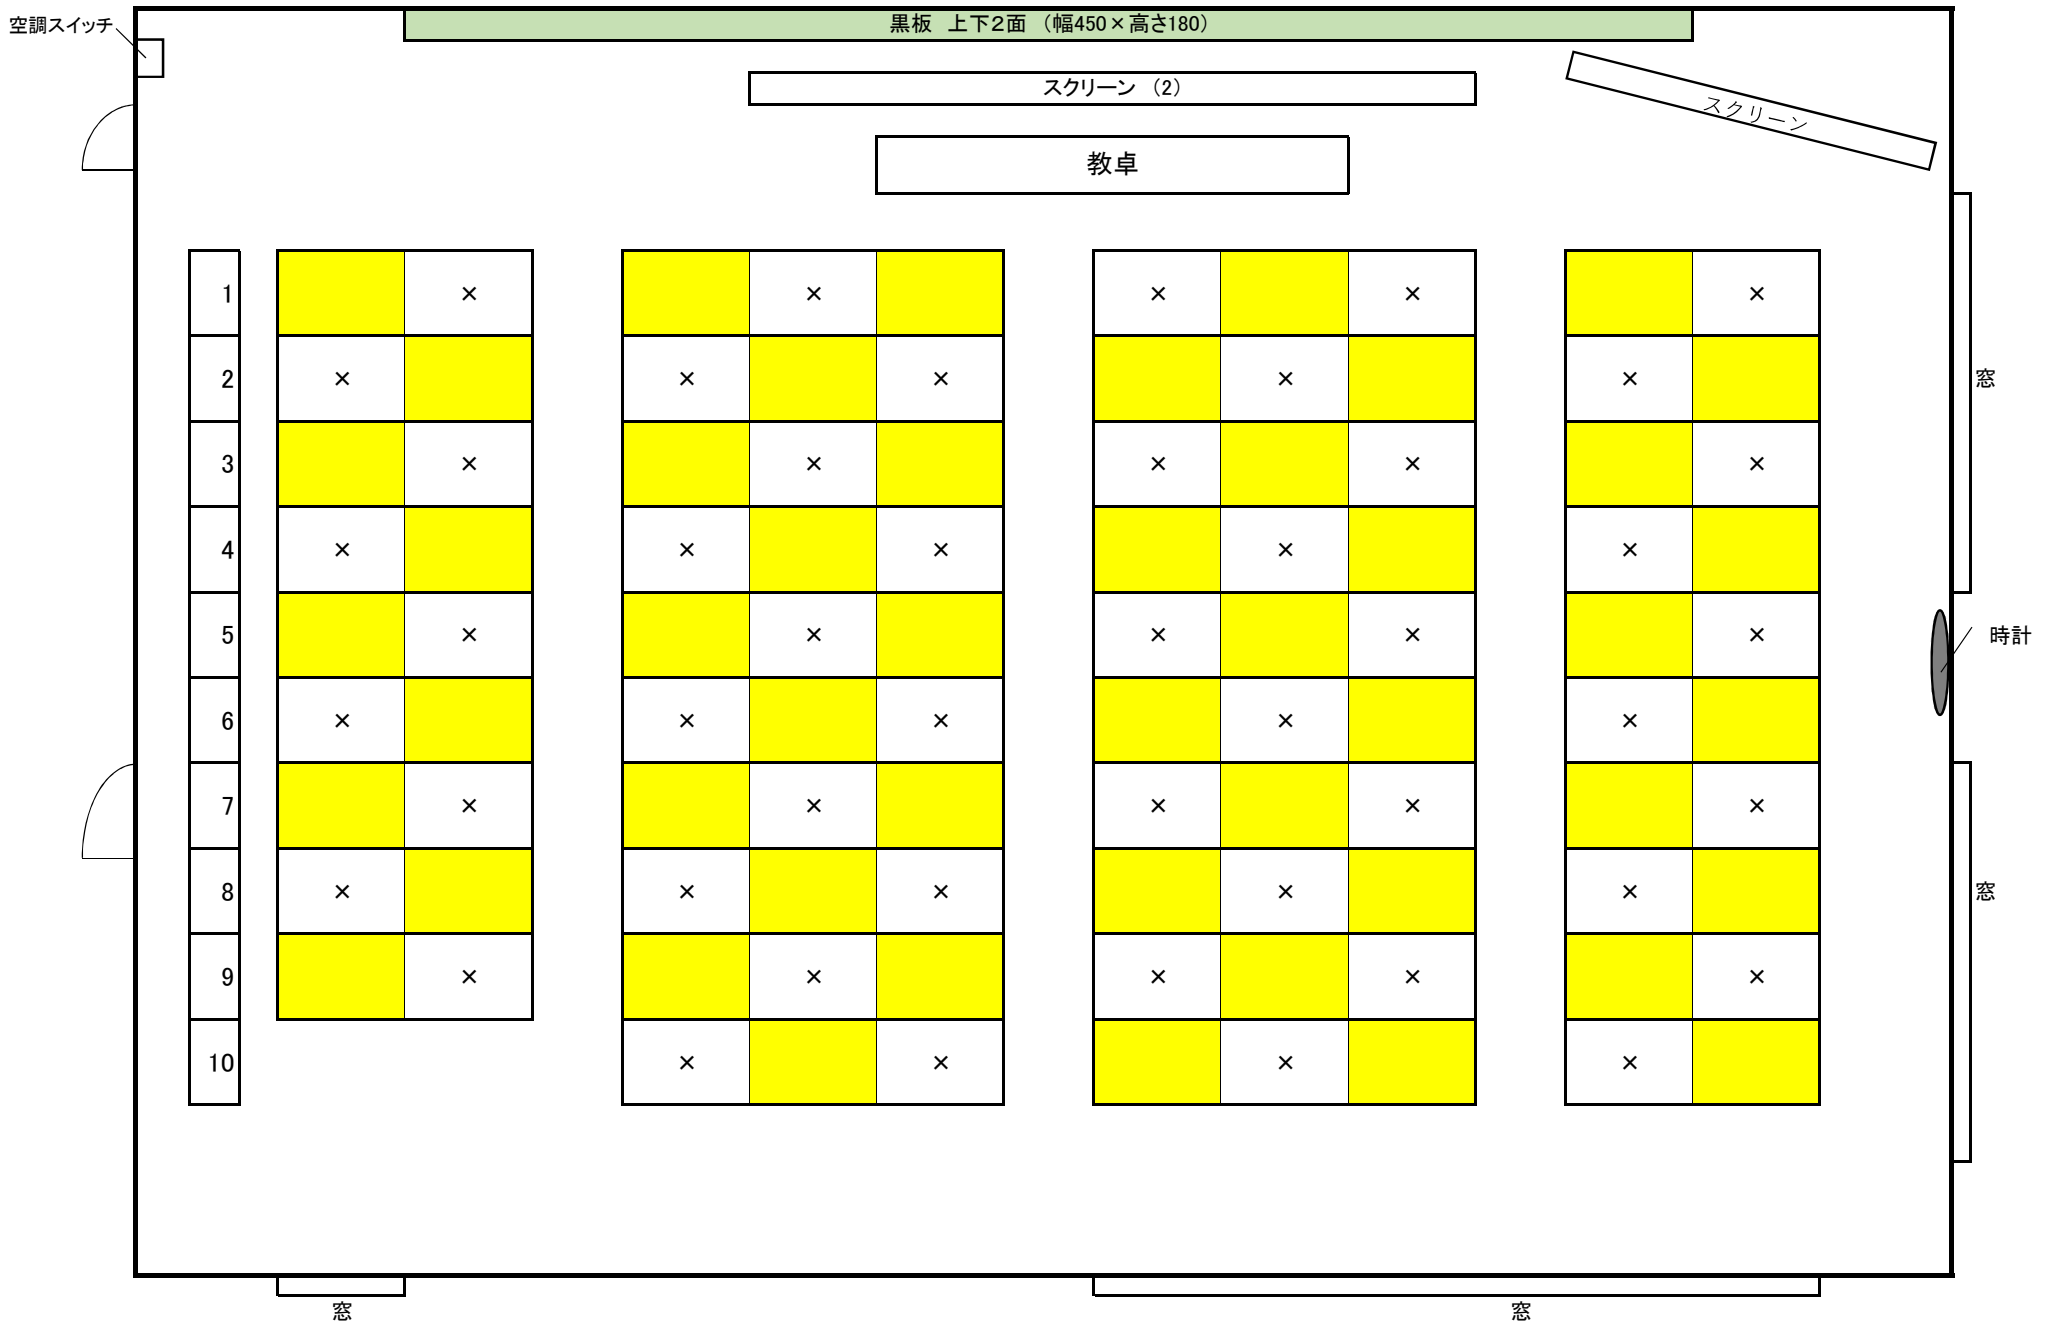

# 教室配置図

教室名 1214教室

コロナウイルス対応時の授業収容人数	49
-------------------	----

※ 黄色に着色している座席のみ、利用可能です。