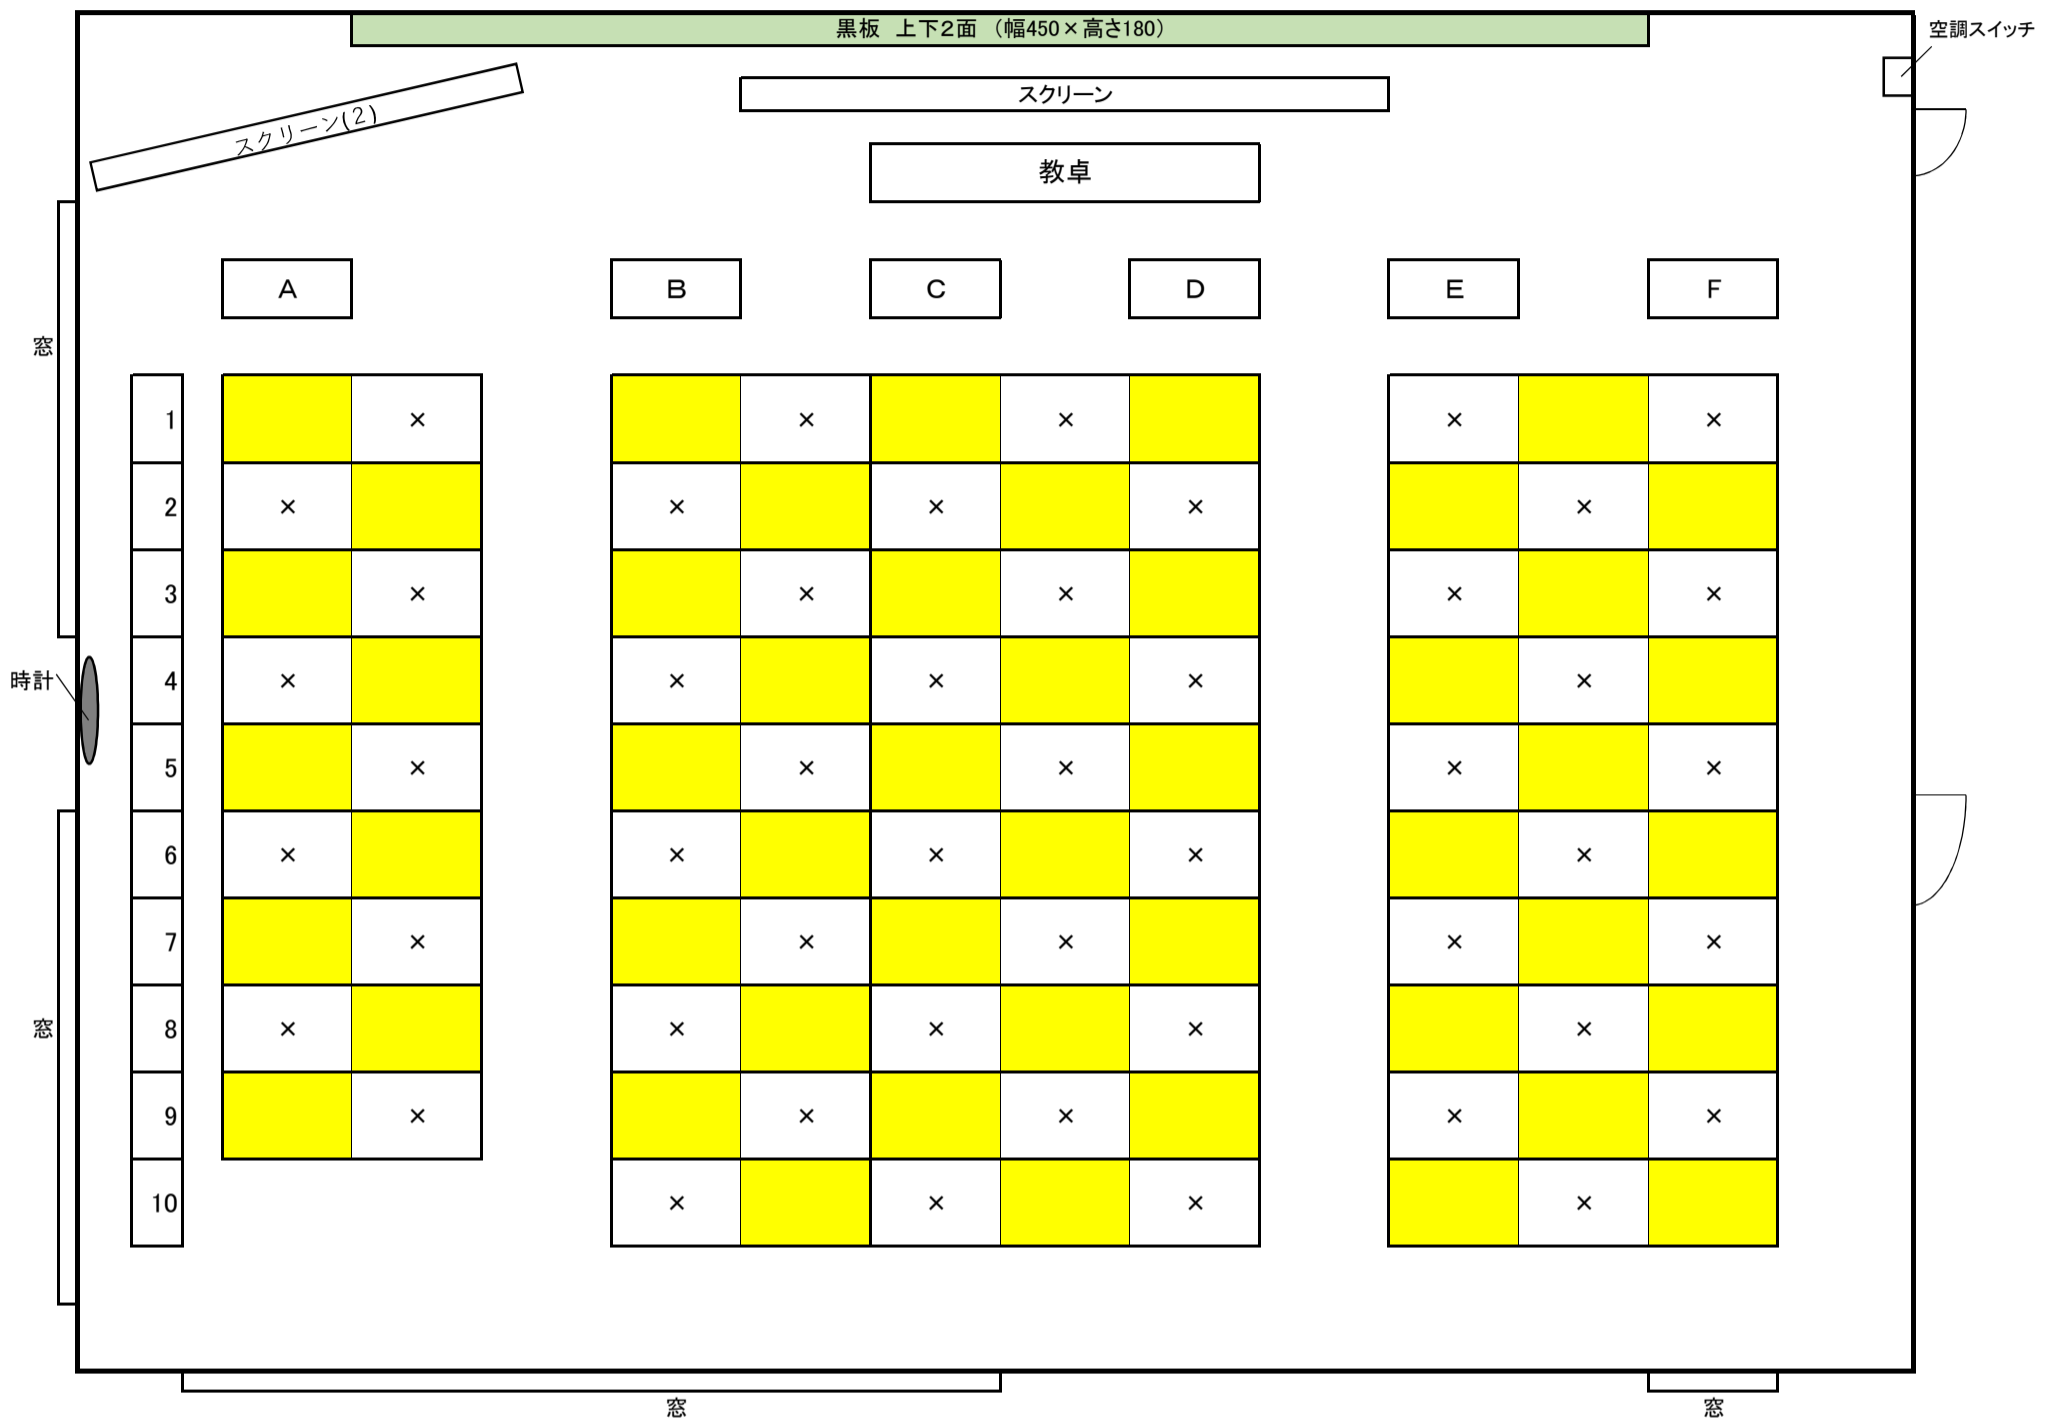

教室配置図

教室名 1213教室

コロナウイルス対応時の授業収容人数	49
-------------------	----

※ 黄色に着色している座席のみ、利用可能です。