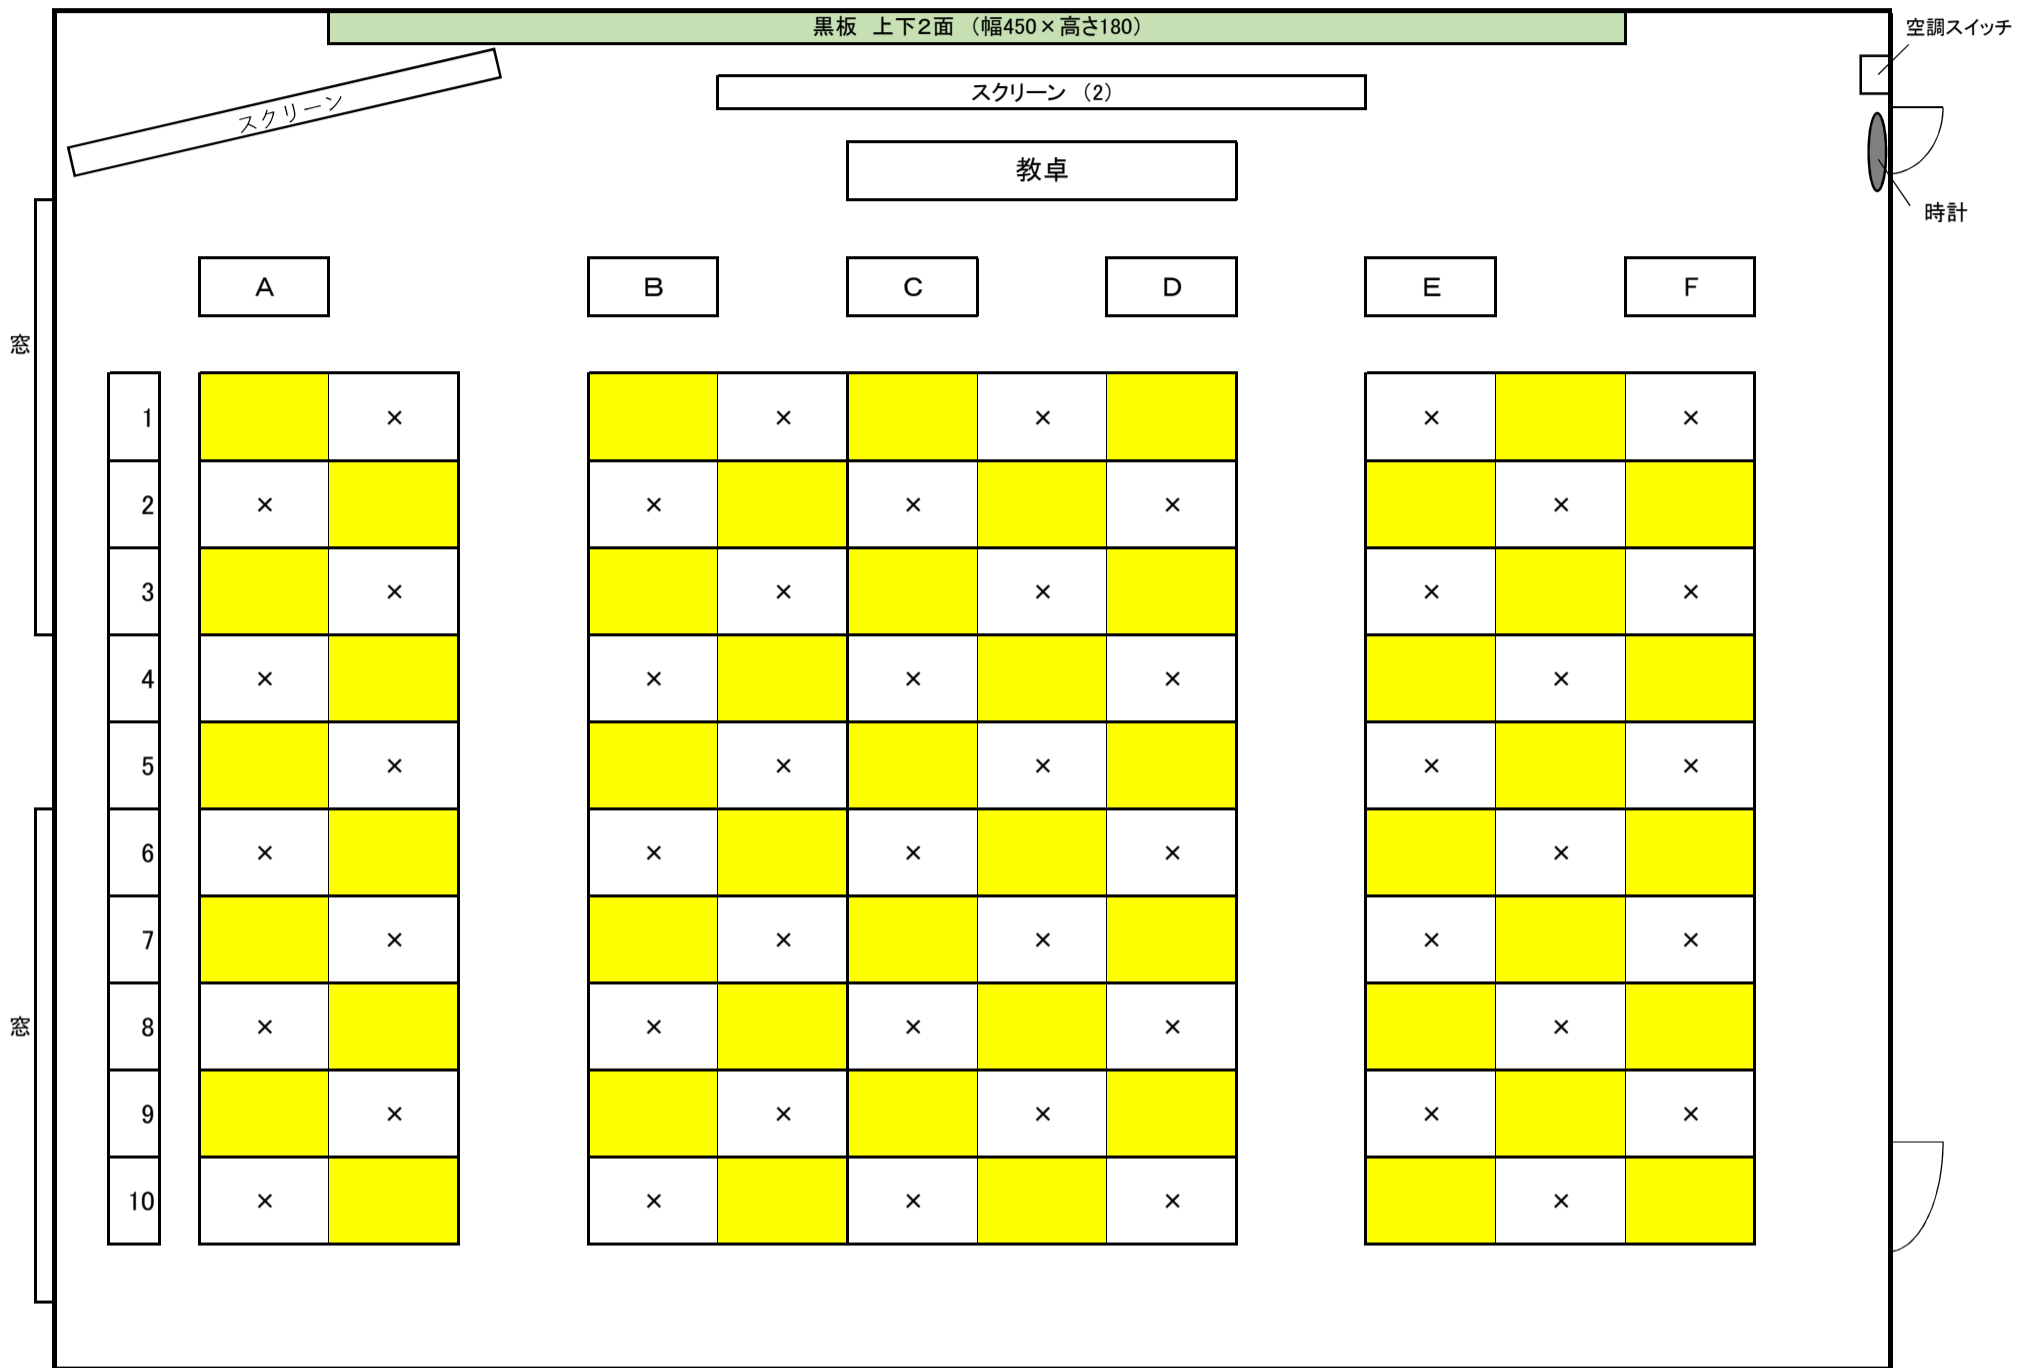

教室配置図

教室名 1212教室

新型コロナウイルス対応時の授業収容人数	50
---------------------	----

※ 黄色に着色している座席のみ、利用可能です。