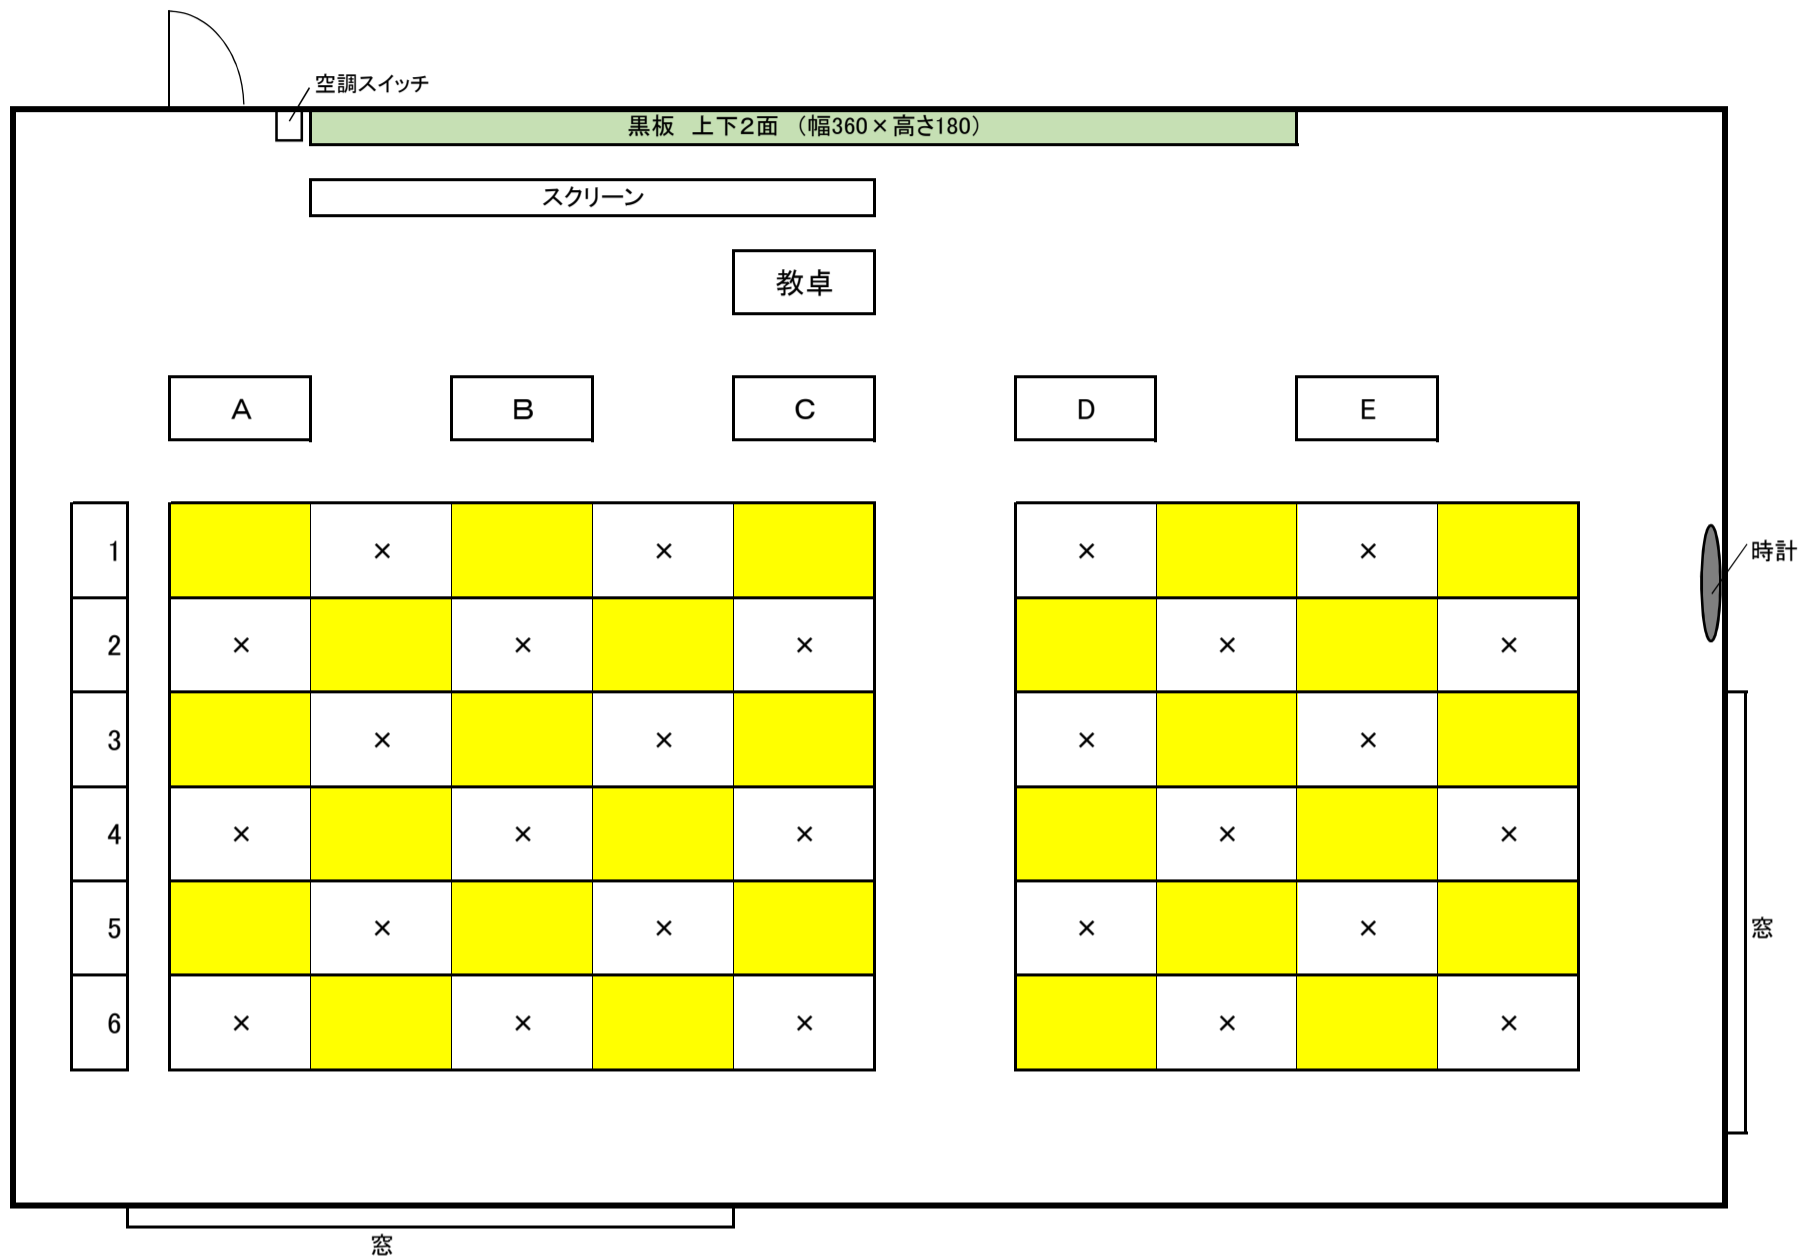

教室配置図

教室名 **1211教室**

コロナウイルス対応時の授業収容人数	27
-------------------	----

※ 黄色に着色している座席のみ、利用可能です。