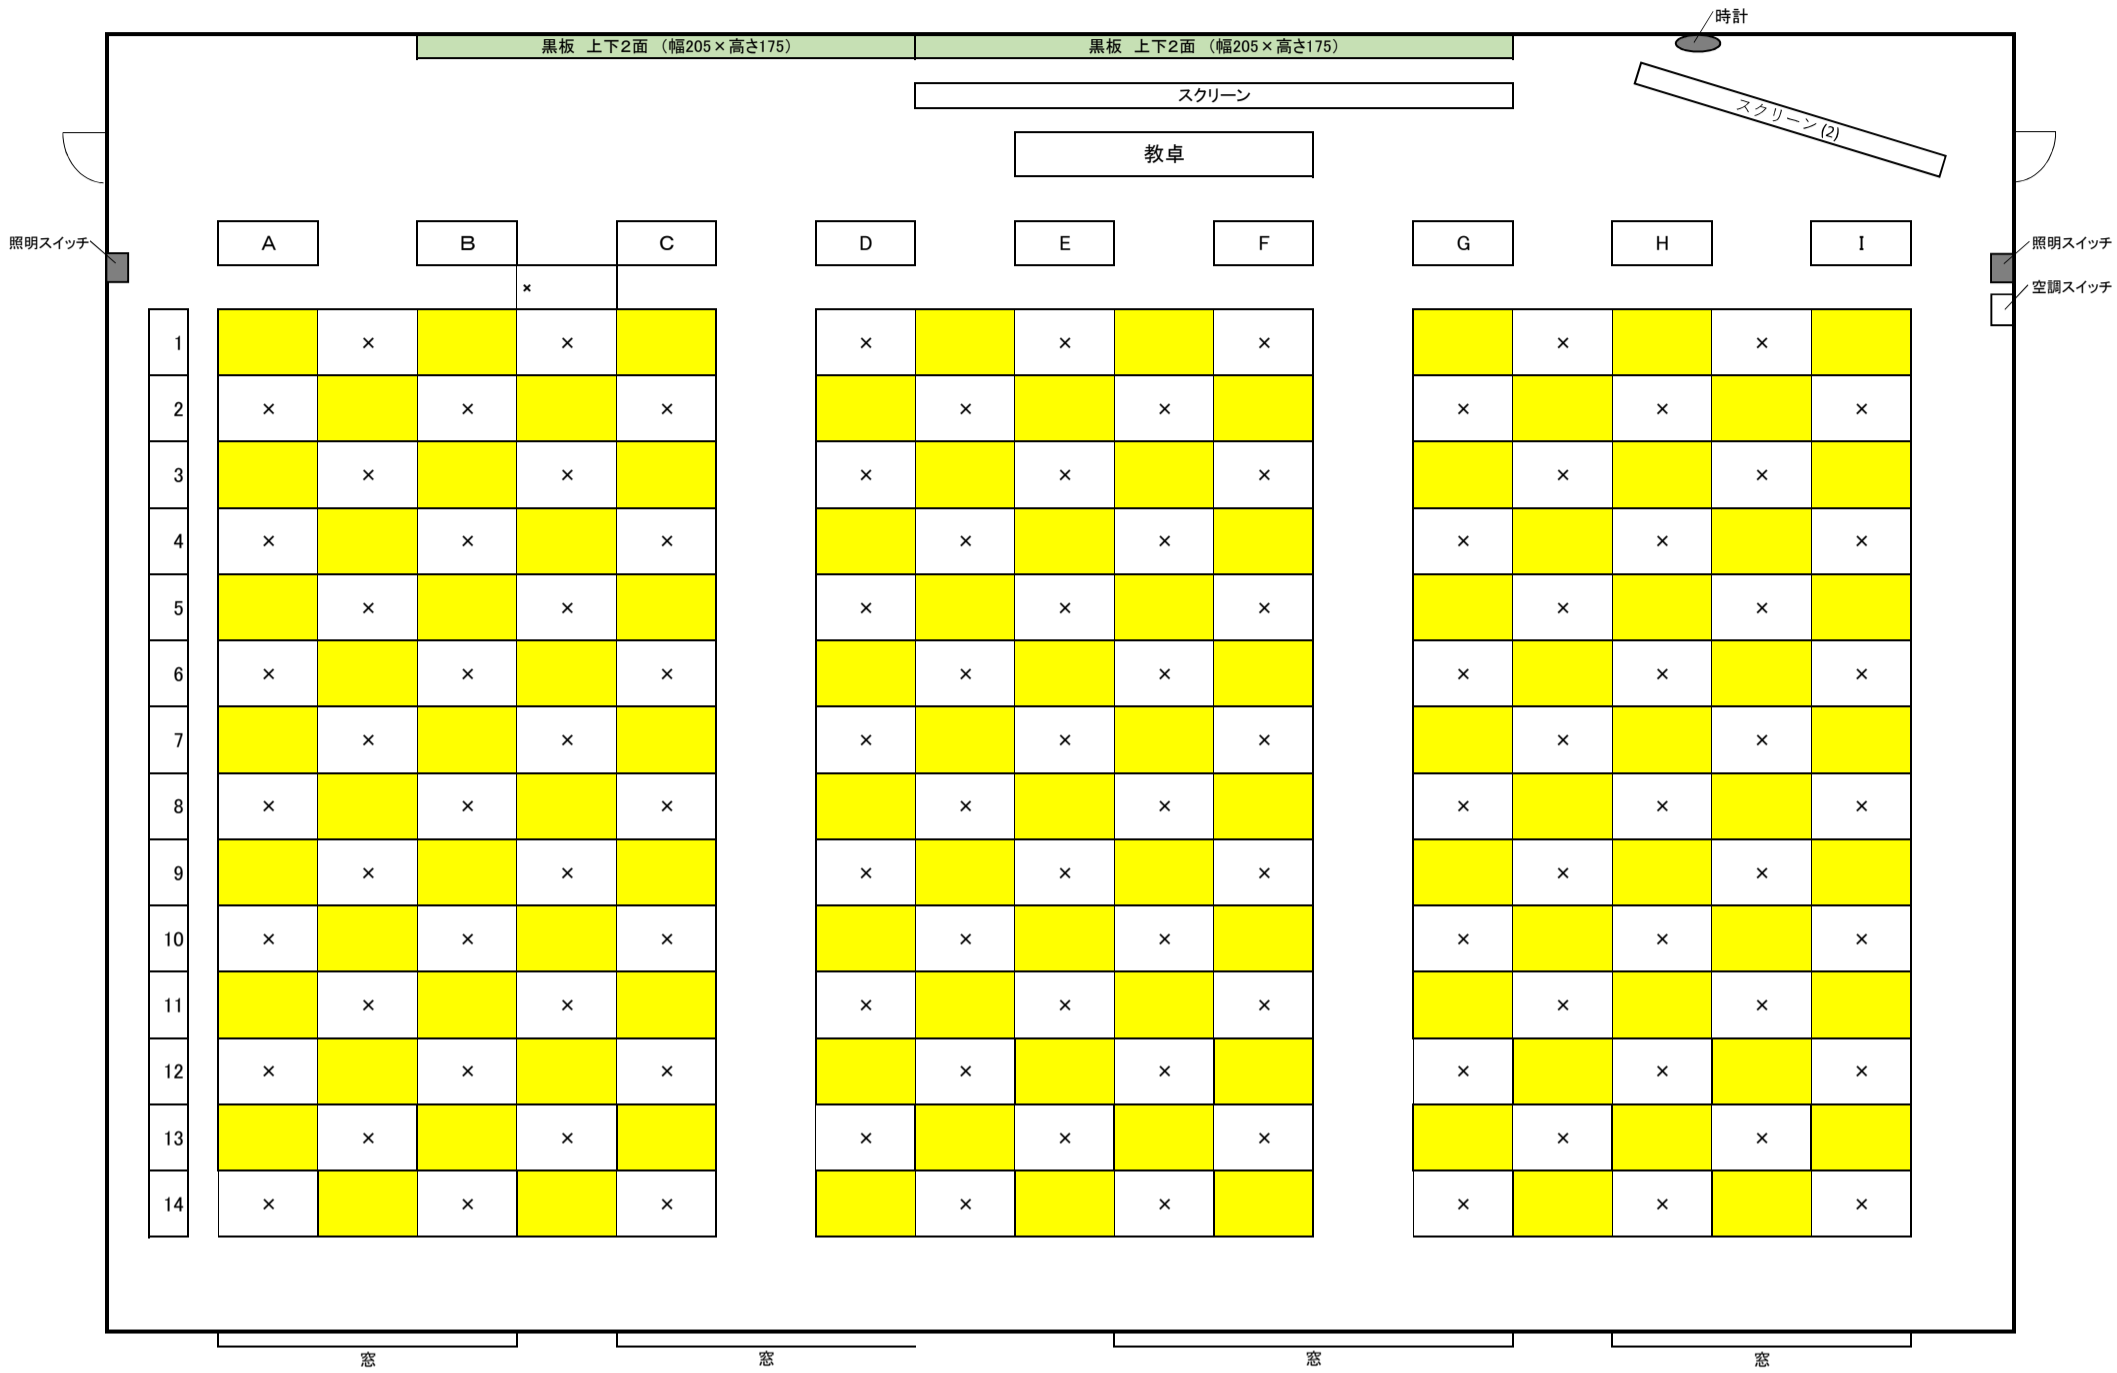

教室配置図

教室名 1108教室

コロナウイルス対応時の授業収容人数	105
-------------------	-----

※ 黄色に着色している座席のみ、利用可能です。