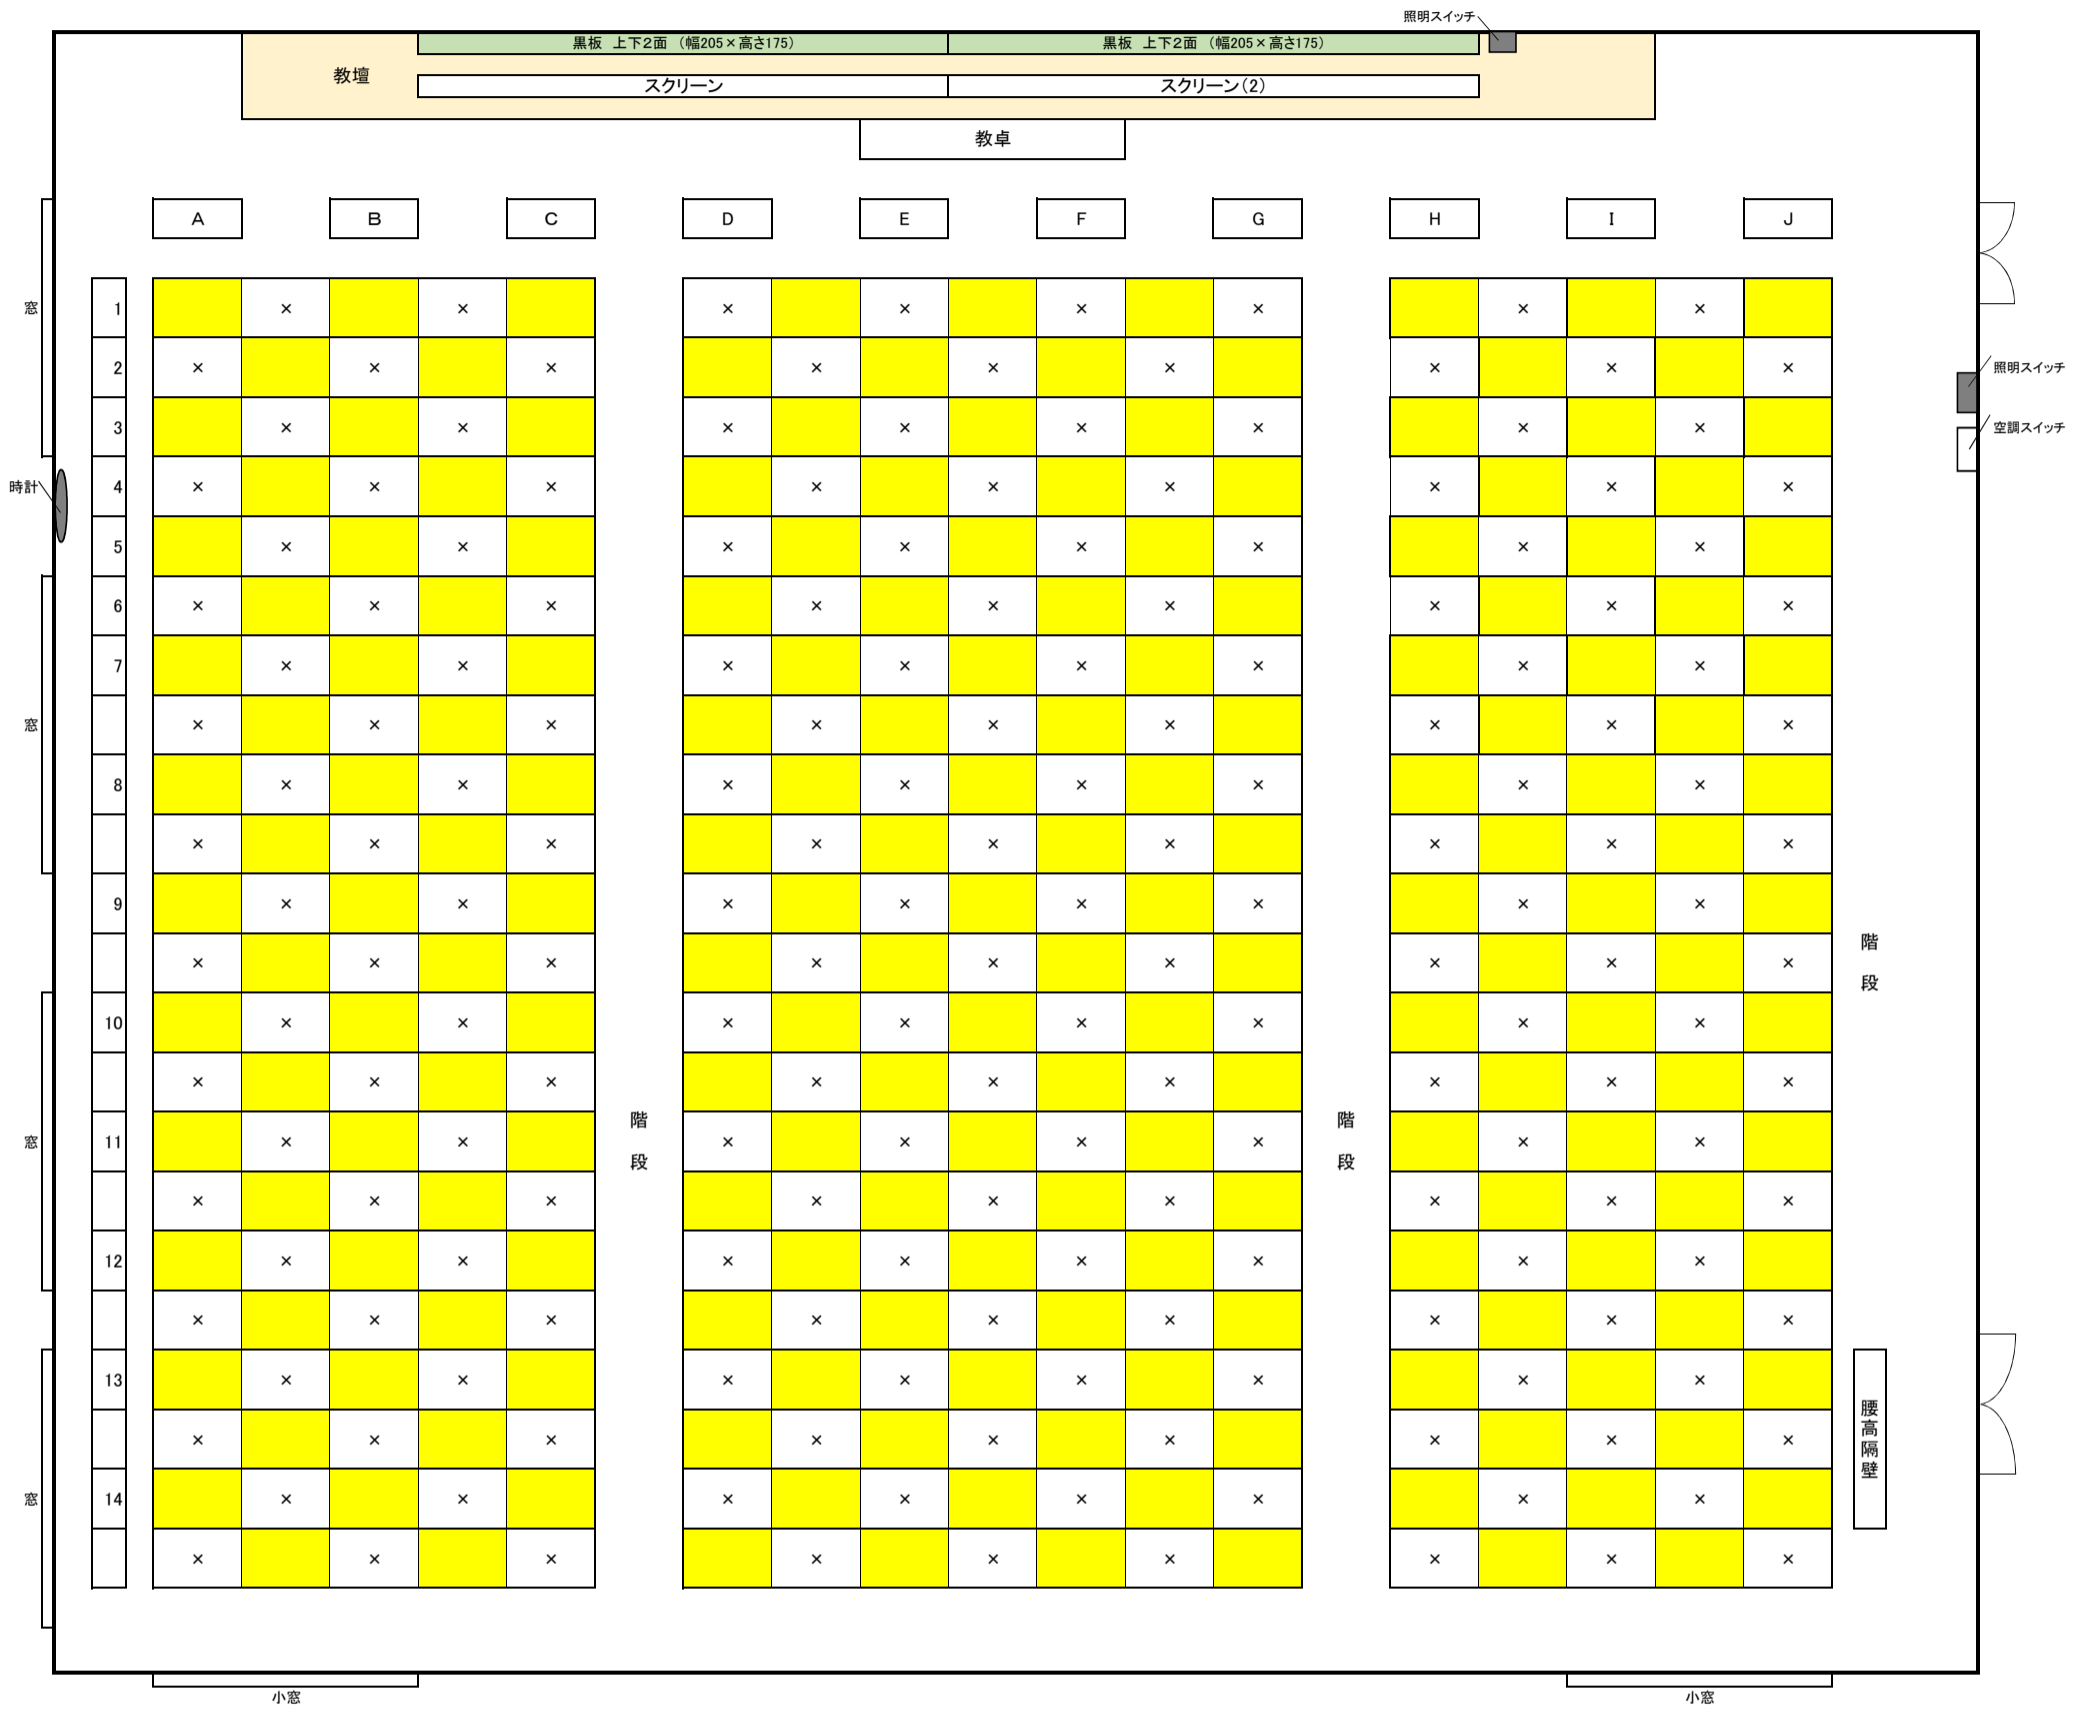

教室配置図

教室名 1106教室

コロナウイルス対応時の授業収容人数	187
-------------------	-----

※ 黄色に着色している座席のみ、利用可能です。