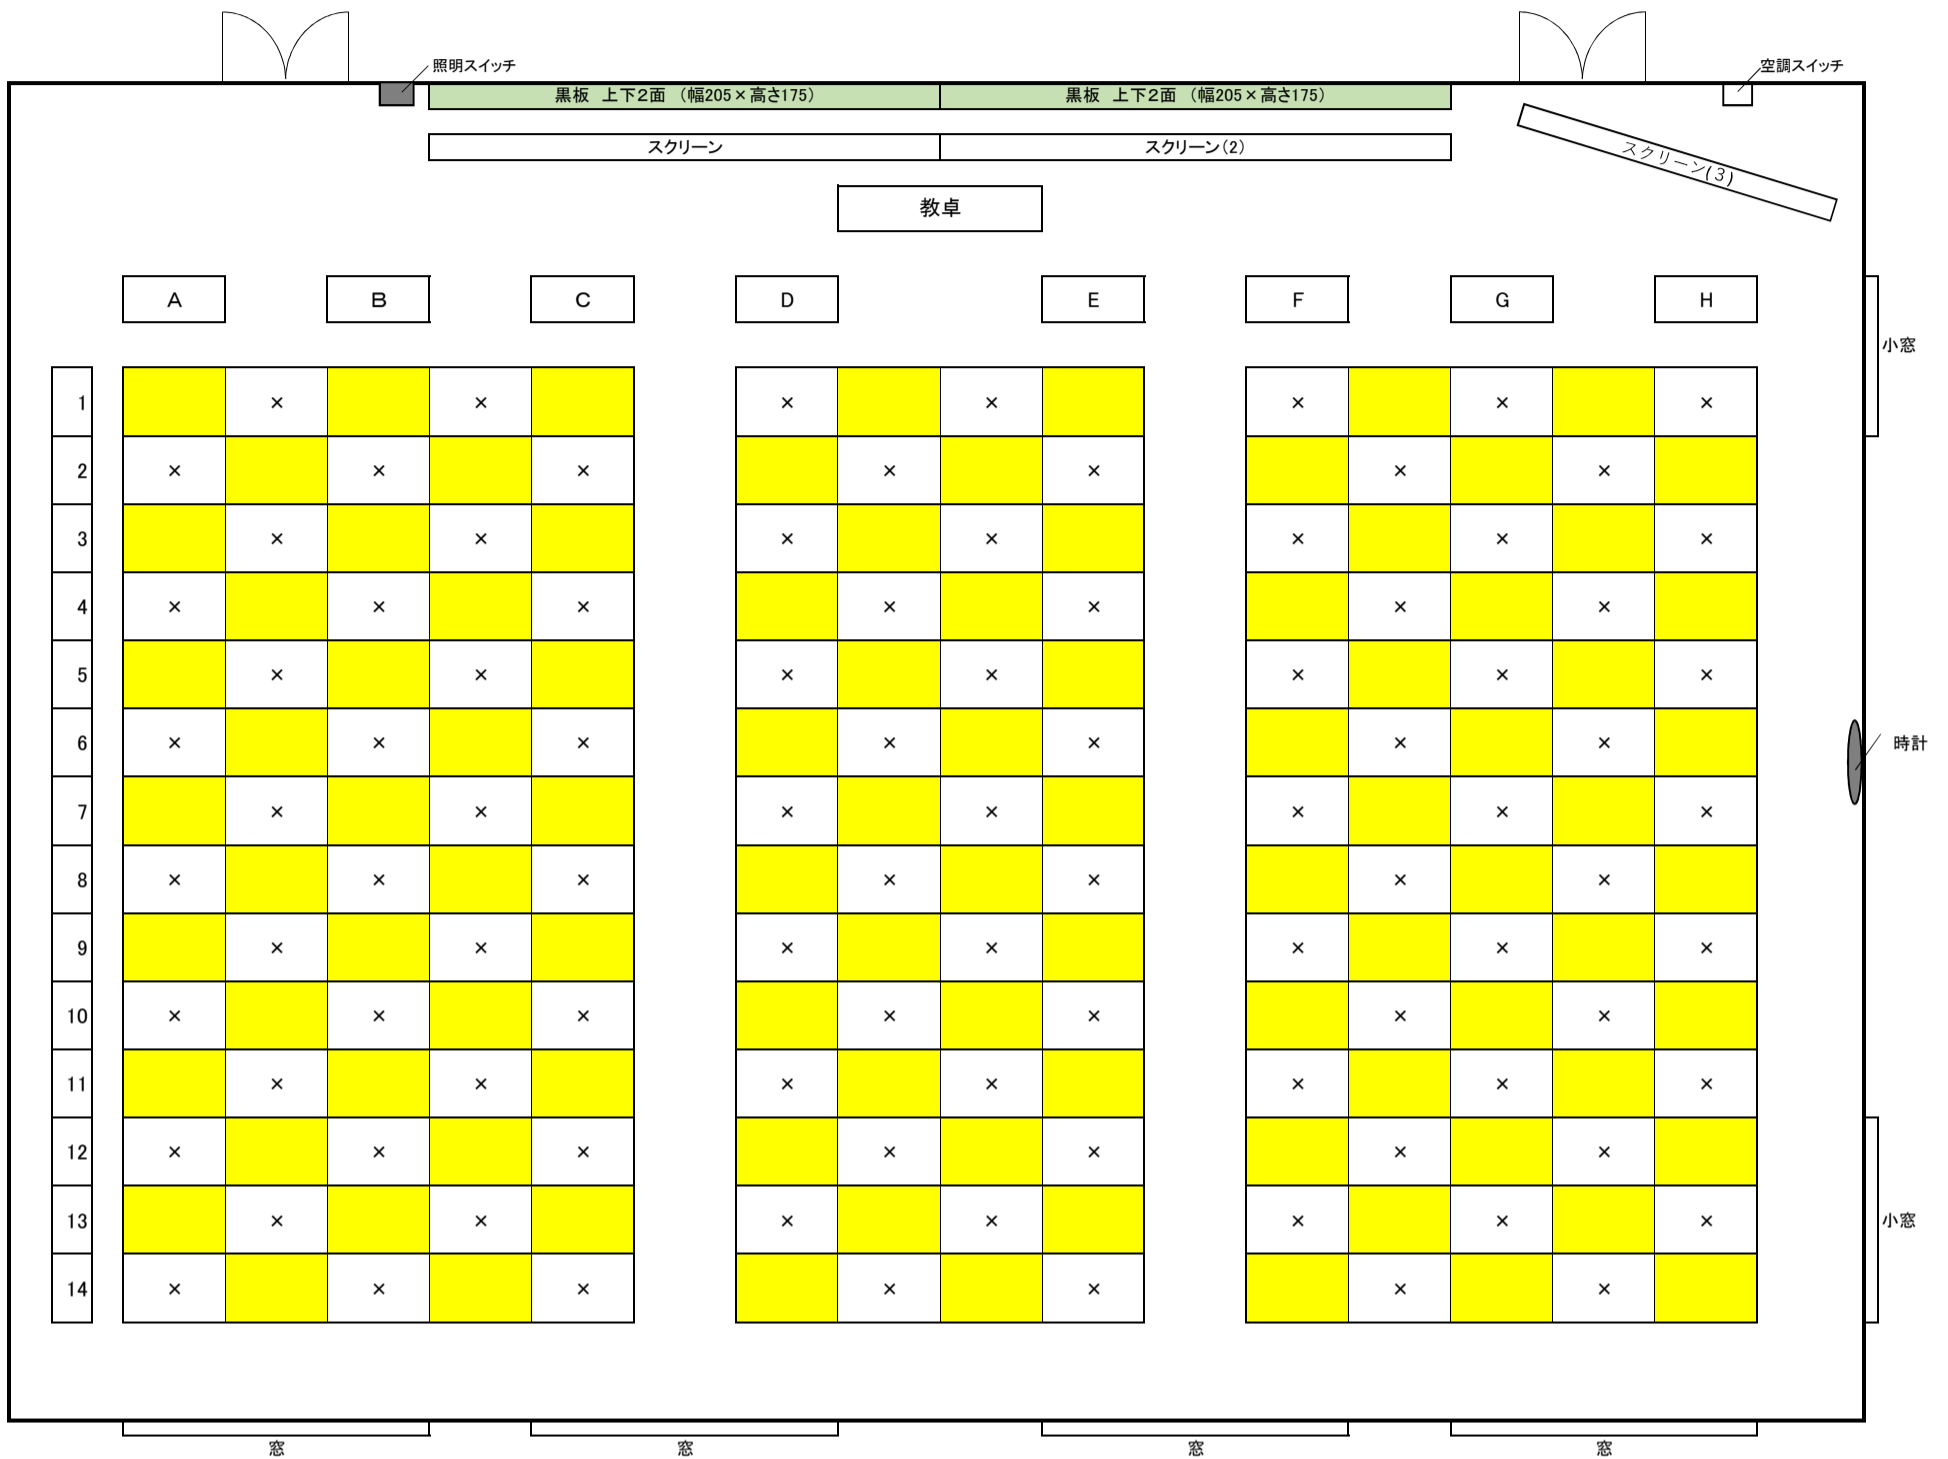

教室配置図

教室名 1102教室

コロナウイルス対応時の授業収容人数	98
-------------------	----

※ 黄色に着色している座席のみ、利用可能です。